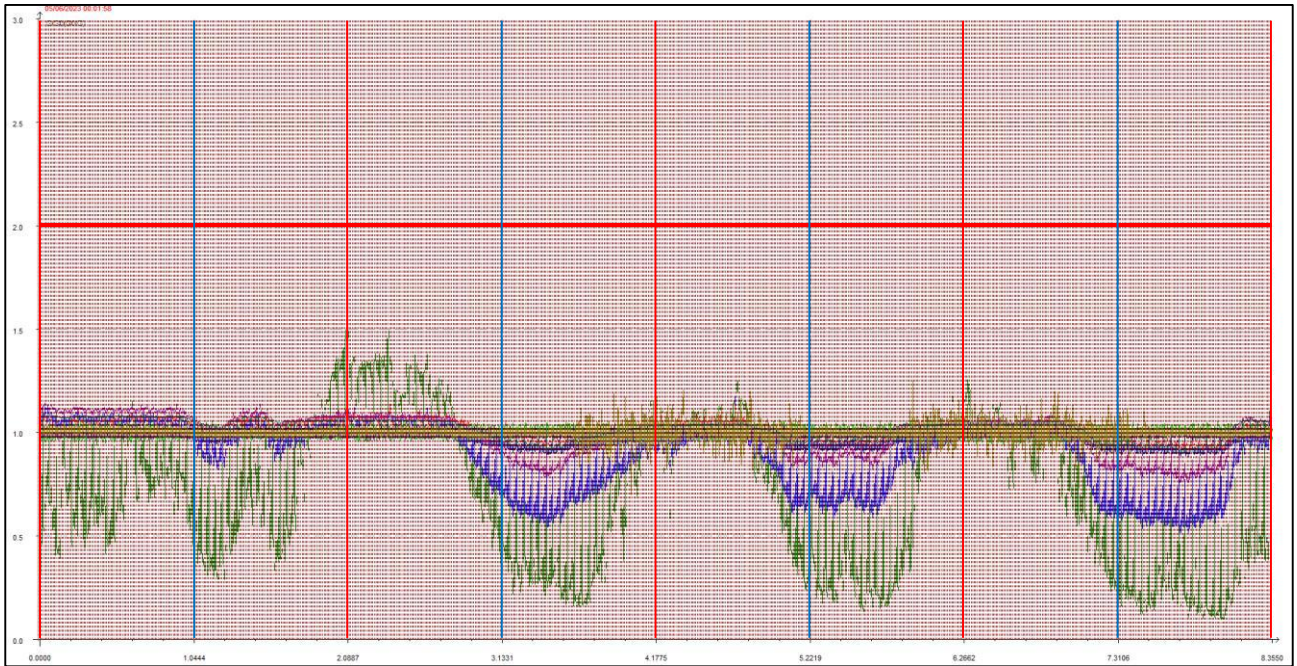

Giornate dal 5 all'8 giugno 2023