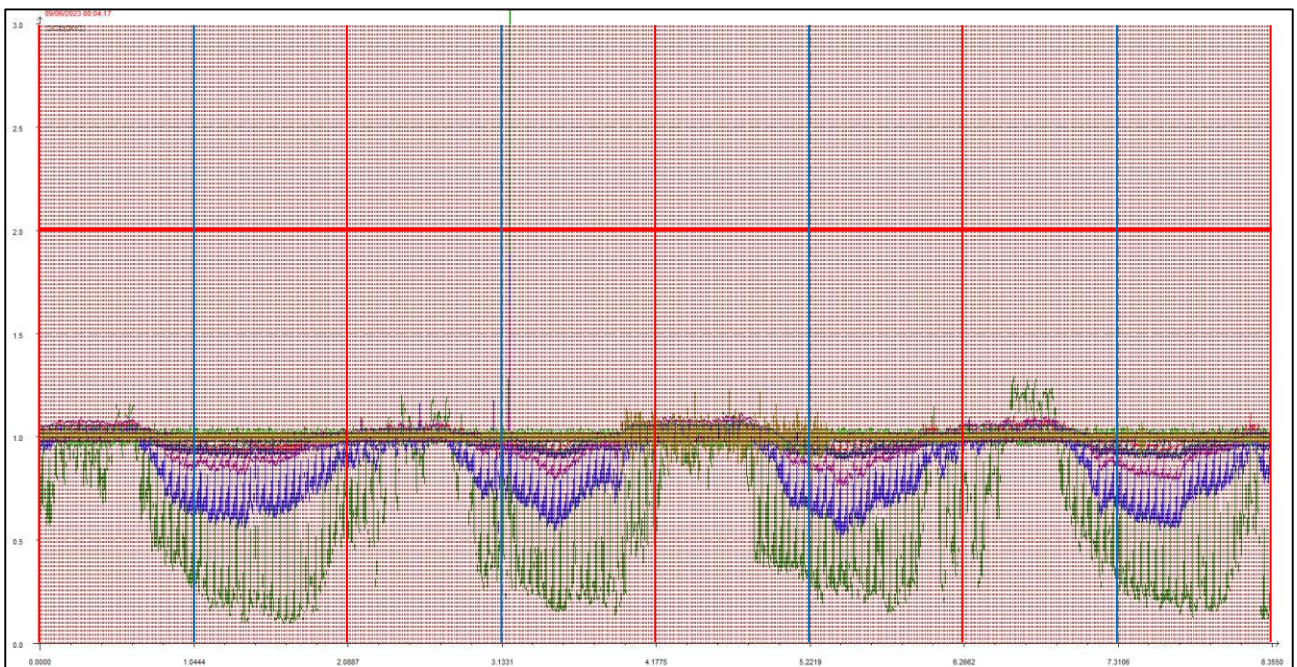

Giornate dal 9 al 12 giugno 2023