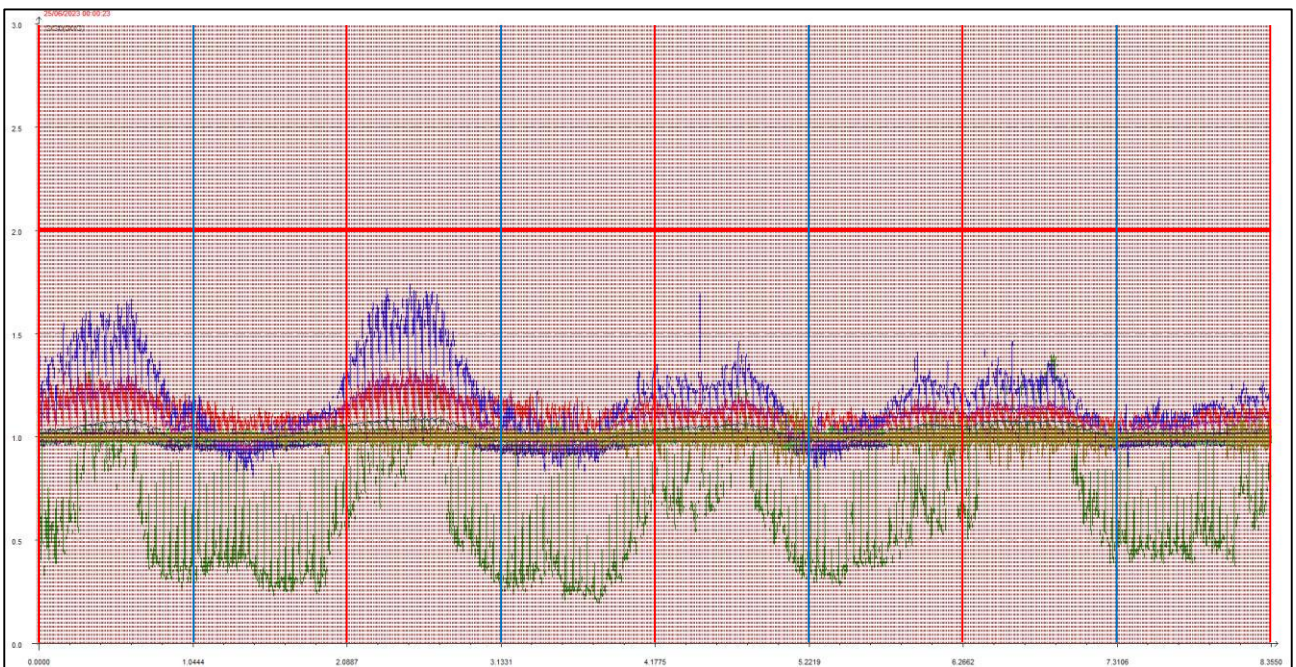

Giornate dal 25 al 28 giugno 2023