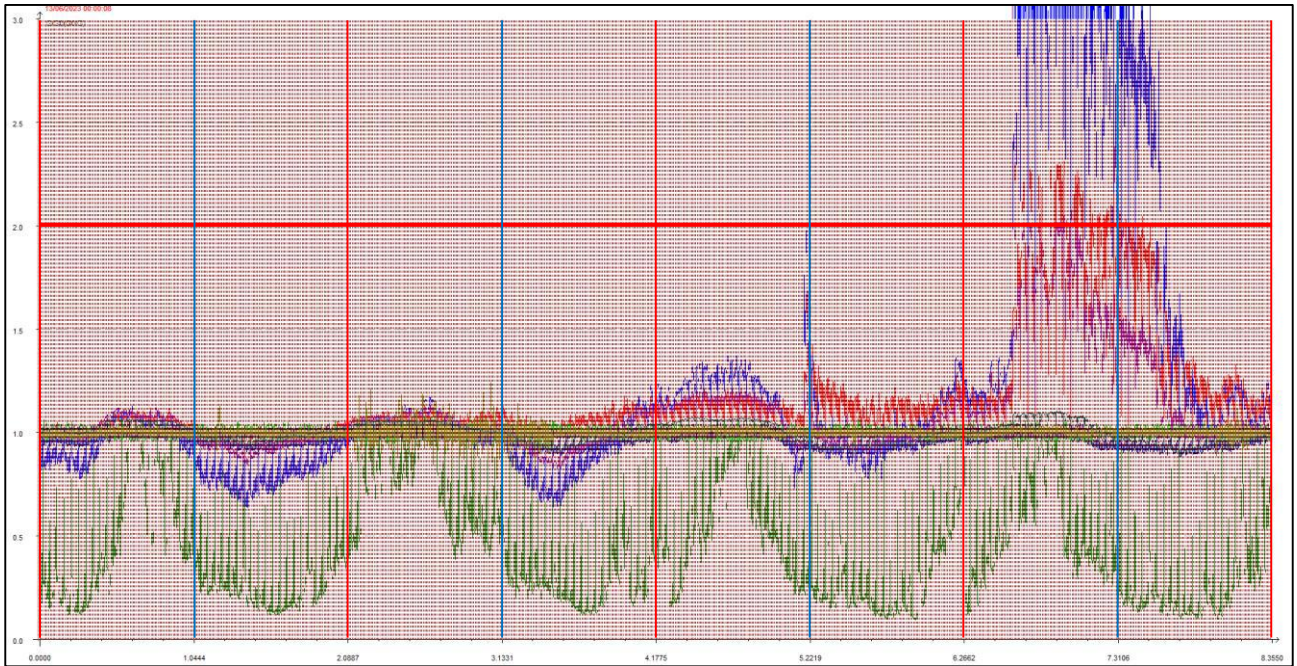

Giornate dal 13 al 16 giugno 2023