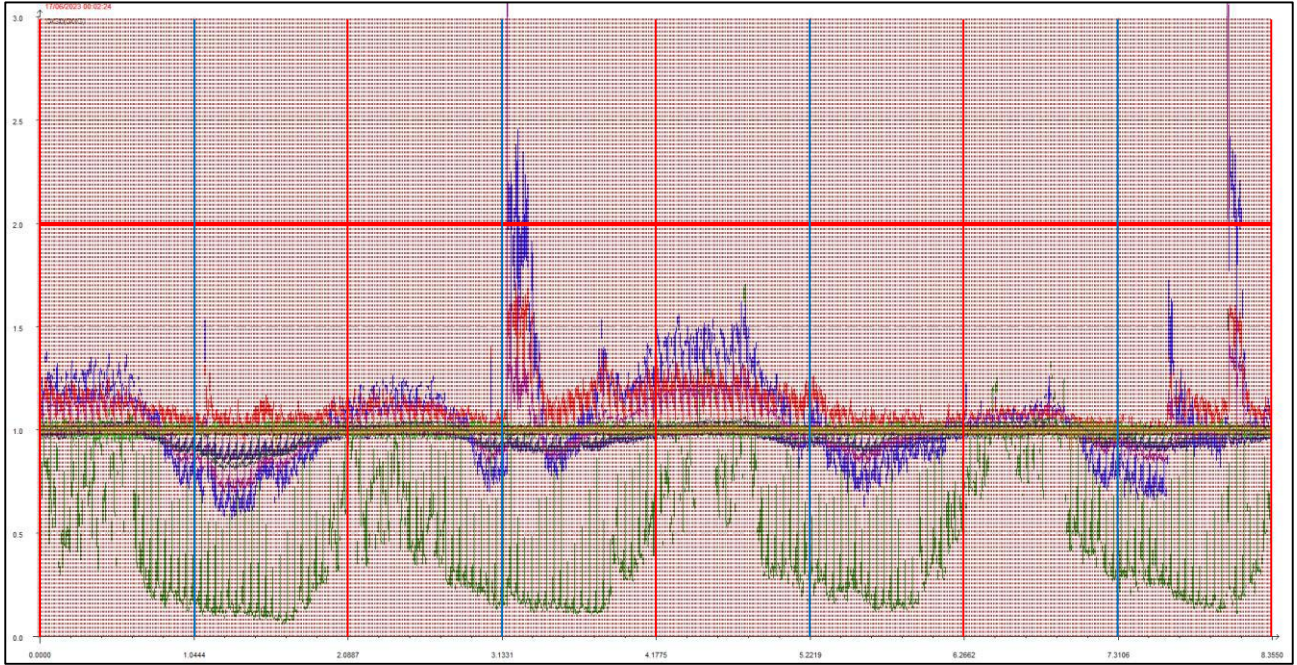

Giornate dal 17 al 20 giugno 2023