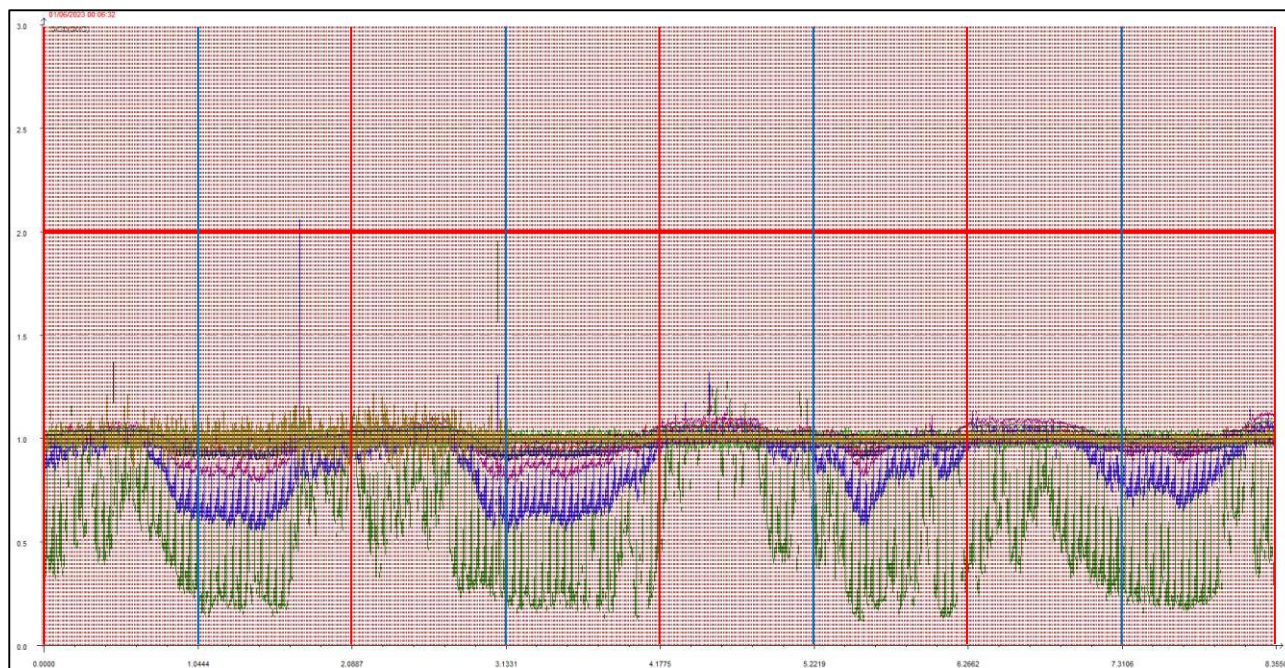

GIUGNO 2023

Punto di campionamento centralina 8 Via Pederzini, Lizzana di Rovereto (TN)

LEGENDA:

- L'asse delle ascisse (asse orizzontale) riporta il tempo in secondi.
- L'asse delle ordinate (asse verticale) riporta l'intensità relativa dell'odore fino al valore di 3 (ci sono misure che vanno anche oltre questa soglia ma per ragioni di visibilità grafica e maggior facilità di lettura vengono riportate solo fino a un massimo di 3).
- La **linea rossa orizzontale** sta a indicare la soglia di intensità relativa pari a 2, questa soglia è stata ritenuta significativa e rappresentativa di condizioni di sicura molestia, pur ravvisando che già in condizioni di intensità relativa misurata attorno ad 1.7 l'odore risulta essere percepibile (in base alla scala convenzionale di intensità percepita) da persone prossime alla stazione di rilevamento.
- Le **linee rosse verticali** stanno a indicare la mezzanotte di ogni giornata.
- Le **linee azzurre verticali** indicano invece il mezzogiorno di ogni giornata.
- Le **linee arancioni verticali** (quando presenti) indicano una pausa nelle misurazioni.