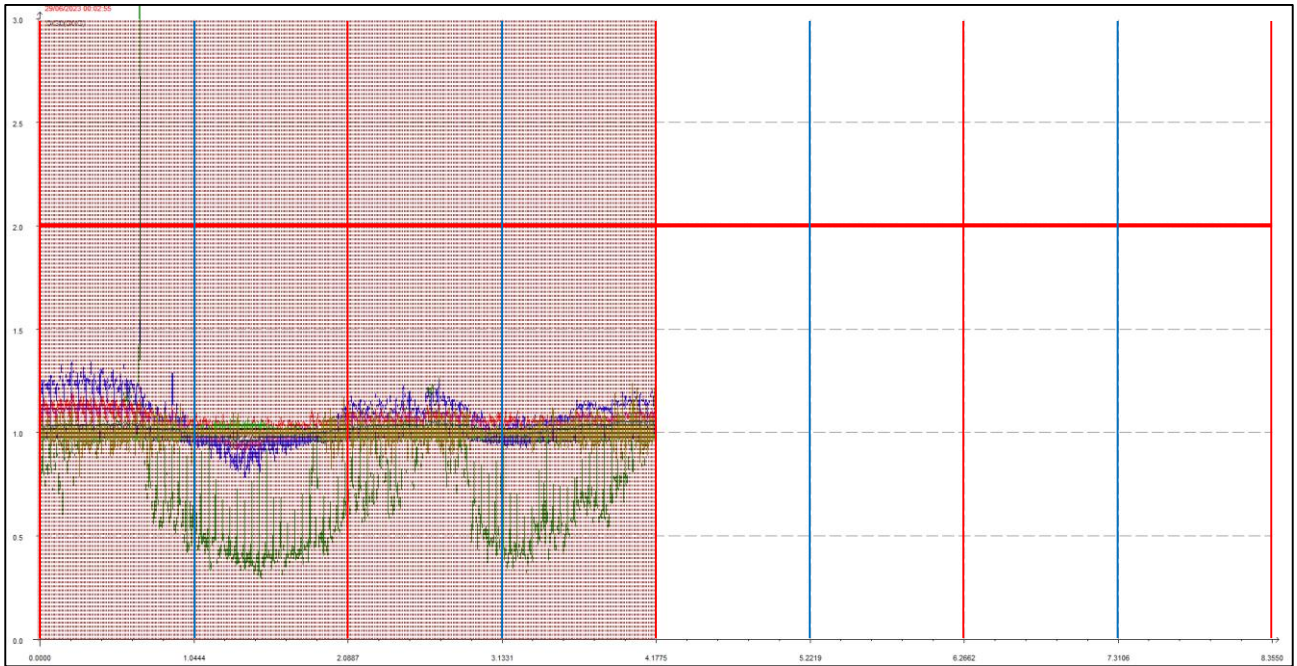

GIUGNO 2023

Punto di campionamento centralina 8 Via Pederzini, Lizzana di Rovereto (TN)

LEGENDA:

- L'asse delle ascisse (asse orizzontale) riporta il tempo in secondi.
- L'asse delle ordinate (asse verticale) riporta l'intensità relativa dell'odore fino al valore di 3 (ci sono misure che vanno anche oltre questa soglia ma per ragioni di visibilità grafica e maggior facilità di lettura vengono riportate solo fino a un massimo di 3).
- La **linea rossa orizzontale** sta a indicare la soglia di intensità relativa pari a 2, questa soglia è stata ritenuta significativa e rappresentativa di condizioni di sicura molestia, pur ravvisando che già in condizioni di intensità relativa misurata attorno ad 1.7 l'odore risulta essere percepibile (in base alla scala convenzionale di intensità percepita) da persone prossime alla stazione di rilevamento.
- Le **linee rosse verticali** stanno a indicare la mezzanotte di ogni giornata.
- Le **linee azzurre verticali** indicano invece il mezzogiorno di ogni giornata.
- Le **linee arancioni verticali** (quando presenti) indicano una pausa nelle misurazioni.

Giornate dal 1 al 4 giugno 2023

Giornate dal 5 all'8 giugno 2023

Giornate dal 9 al 12 giugno 2023

Giornate dal 13 al 16 giugno 2023

Giornate dal 17 al 20 giugno 2023

Giornate dal 21 al 24 giugno 2023

Giornate dal 25 al 28 giugno 2023