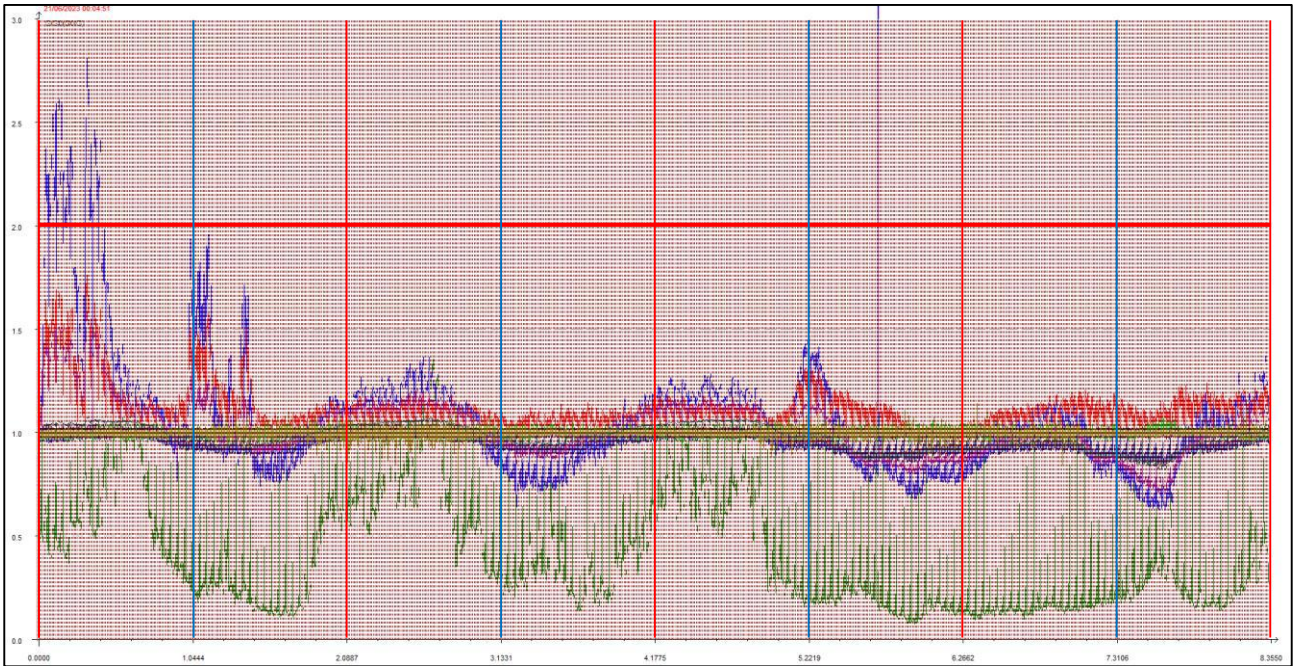

GIUGNO 2023

Punto di campionamento centralina 8 Via Pederzini, Lizzana di Rovereto (TN)

LEGENDA:

- L'asse delle ascisse (asse orizzontale) riporta il tempo in secondi.
- L'asse delle ordinate (asse verticale) riporta l'intensità relativa dell'odore fino al valore di 3 (ci sono misure che vanno anche oltre questa soglia ma per ragioni di visibilità grafica e maggior facilità di lettura vengono riportate solo fino a un massimo di 3).
- La **linea rossa orizzontale** sta a indicare la soglia di intensità relativa pari a 2, questa soglia è stata ritenuta significativa e rappresentativa di condizioni di sicura molestia, pur ravvisando che già in condizioni di intensità relativa misurata attorno ad 1.7 l'odore risulta essere percepibile (in base alla scala convenzionale di intensità percepita) da persone prossime alla stazione di rilevamento.
- Le **linee rosse verticali** stanno a indicare la mezzanotte di ogni giornata.
- Le **linee azzurre verticali** indicano invece il mezzogiorno di ogni giornata.
- Le **linee arancioni verticali** (quando presenti) indicano una pausa nelle misurazioni.

Giornate dal 1 al 4 giugno 2023

Giornate dal 5 all'8 giugno 2023

Giornate dal 9 al 12 giugno 2023

Giornate dal 13 al 16 giugno 2023

Giornate dal 17 al 20 giugno 2023

Giornate dal 21 al 24 giugno 2023

Giornate dal 25 al 28 giugno 2023