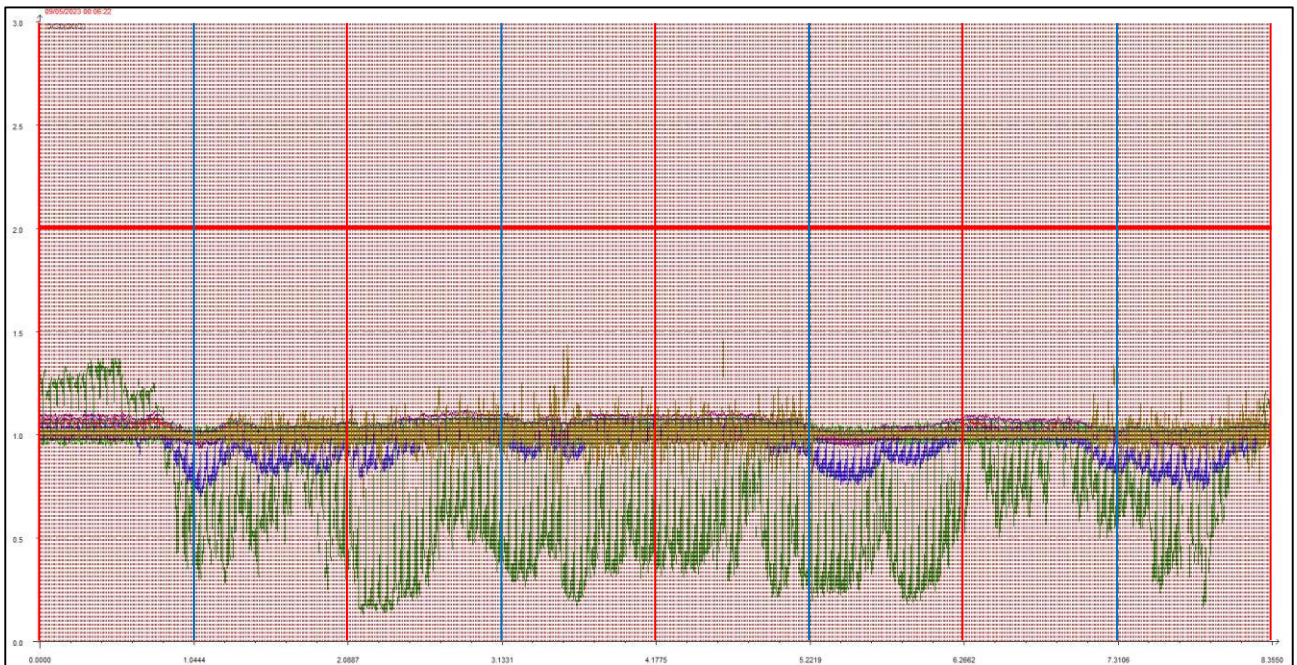

Giornate dal 9 al 12 maggio 2023