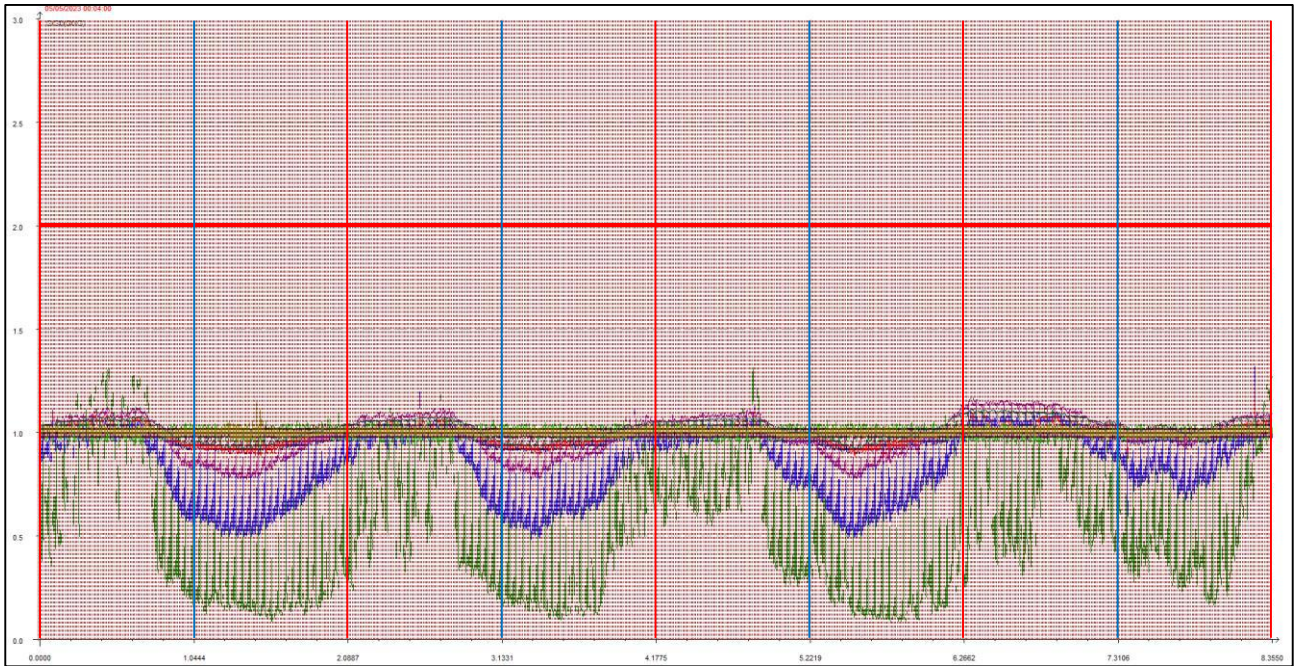

Giornate dal 5 all'8 maggio 2023