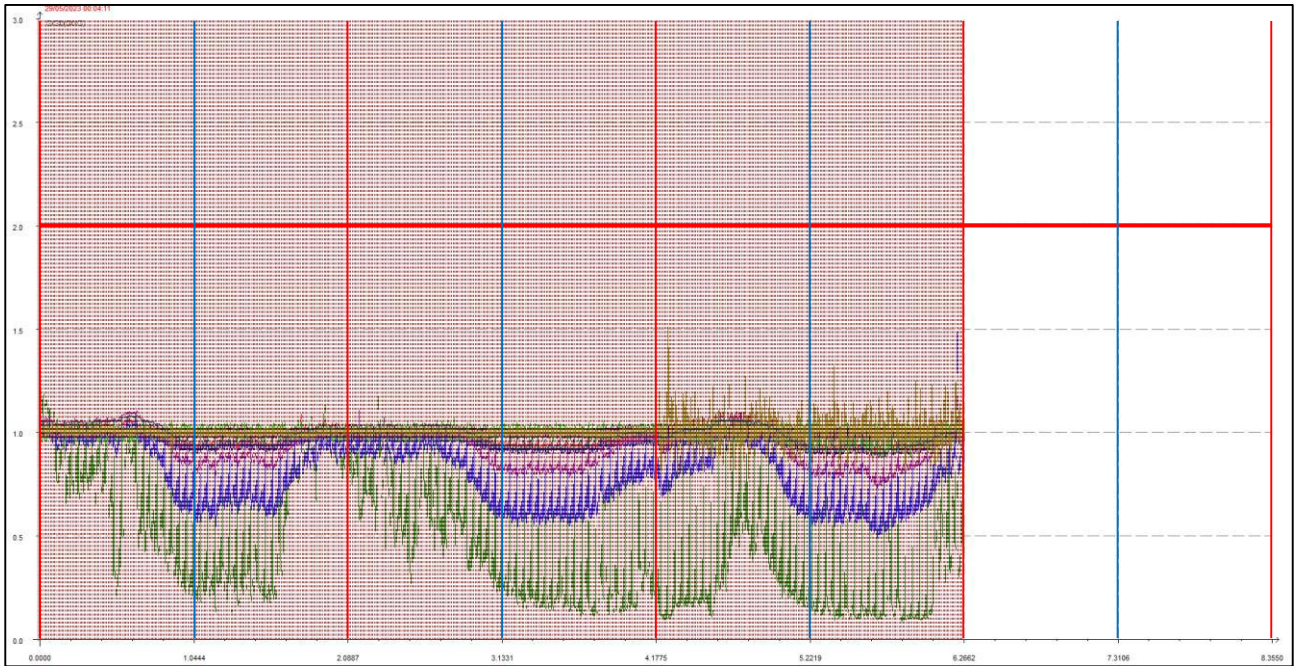

Giornate dal 29 al 30 maggio 2023