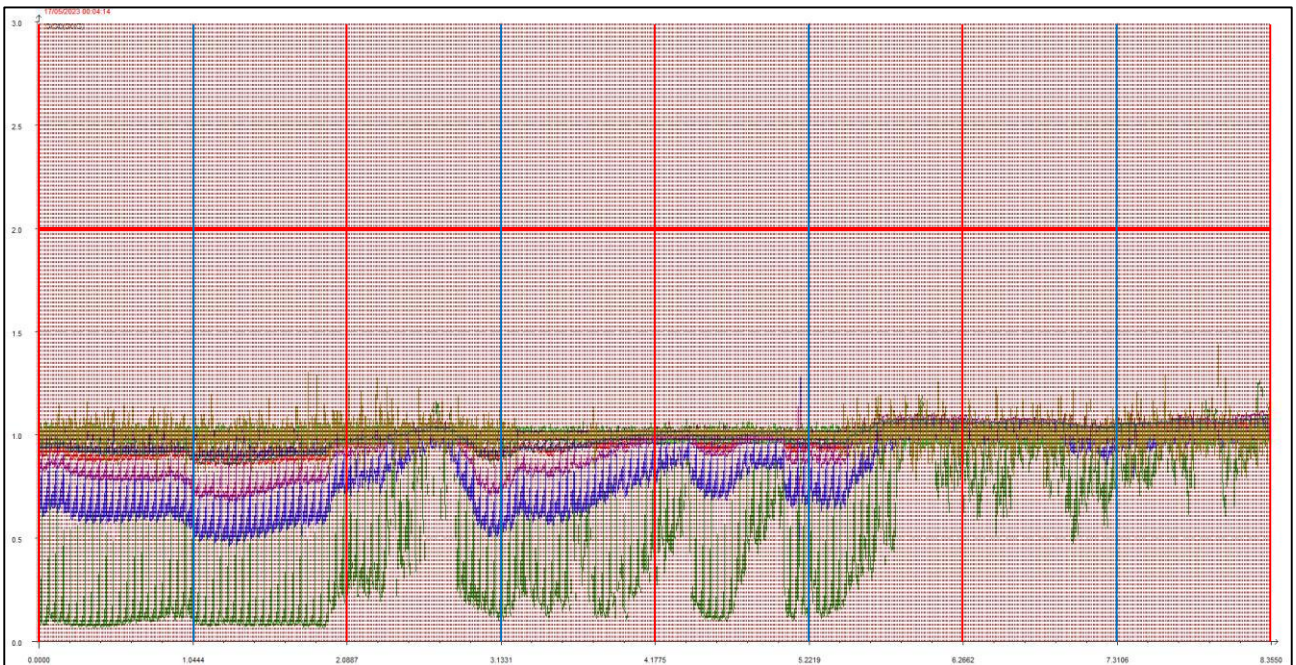

Giornate dal 17 al 20 maggio 2023