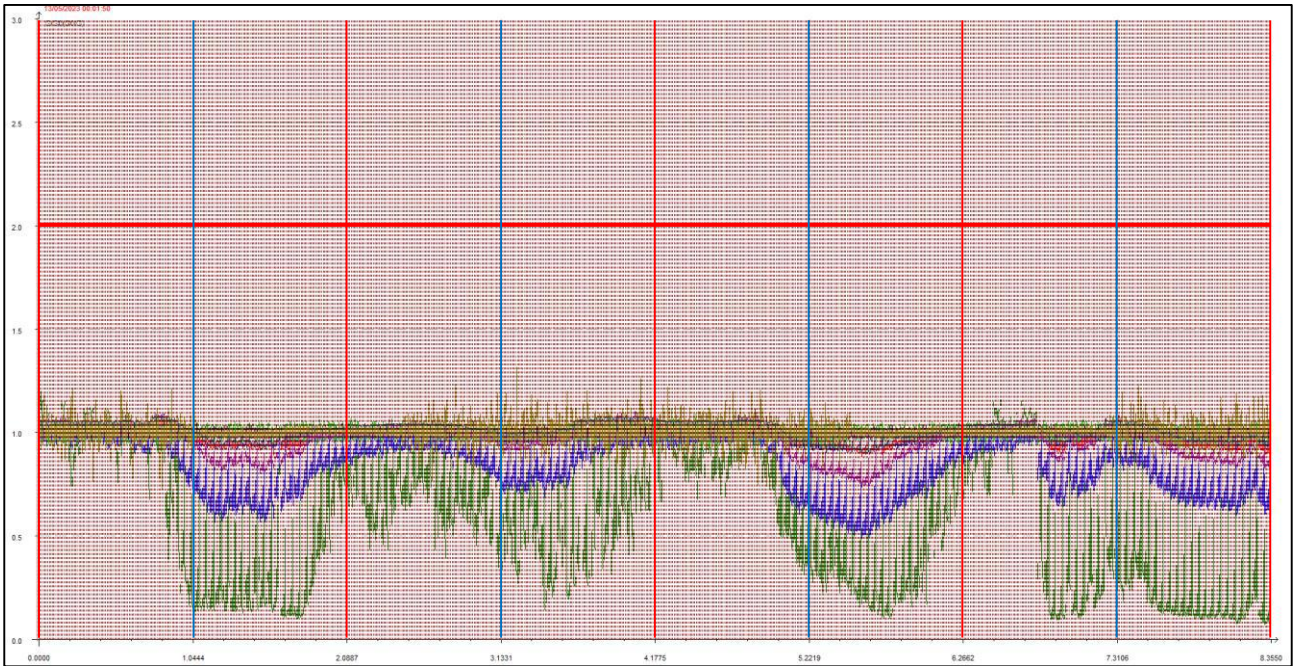

Giornate dal 13 al 16 maggio 2023