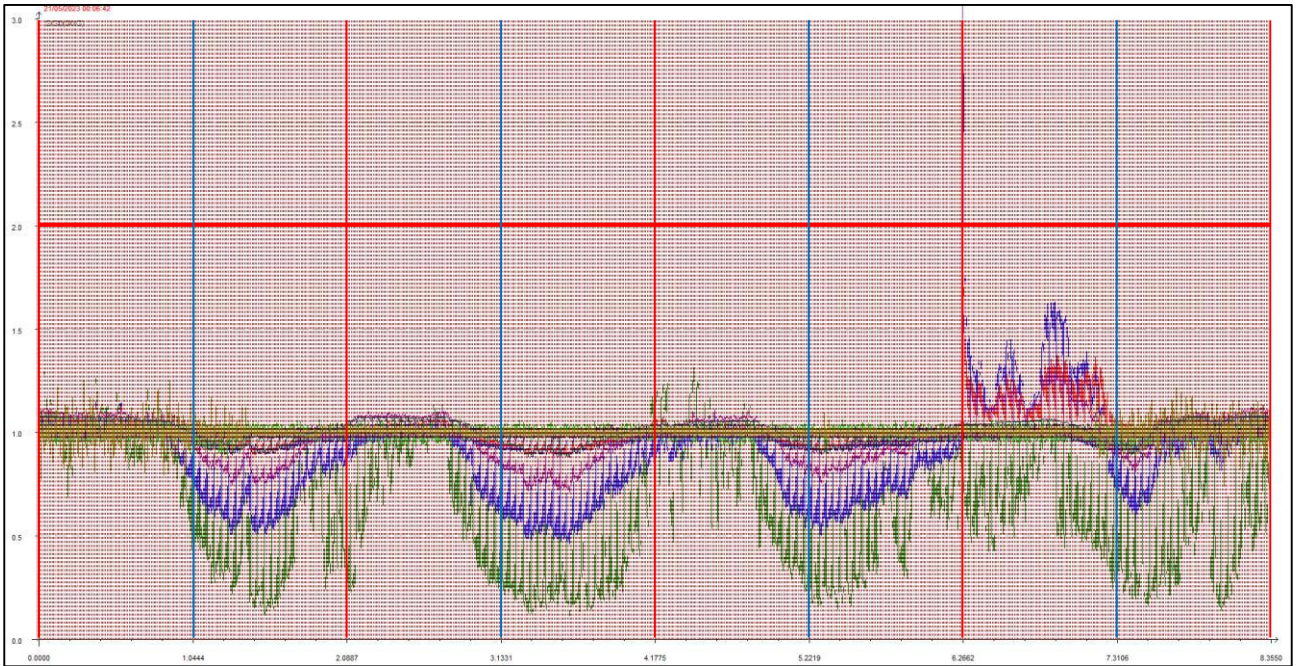

Giornate dal 21 al 24 maggio 2023