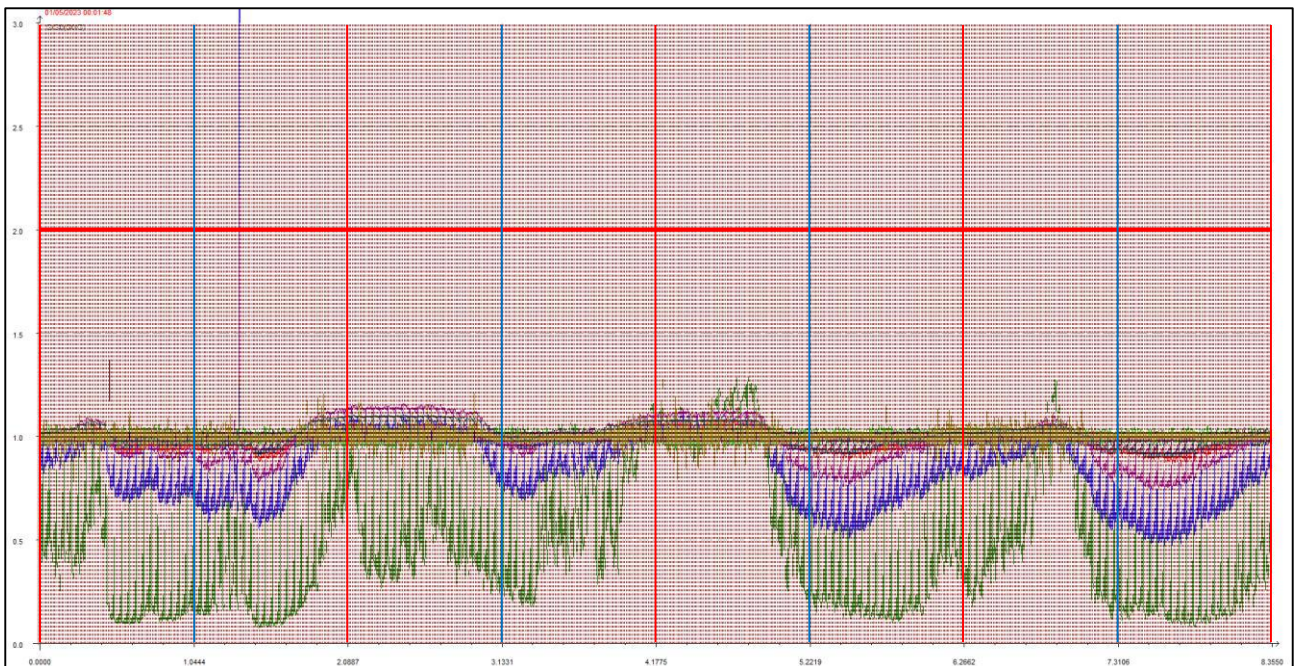

MAGGIO 2023

Punto di campionamento centralina 8 Via Pederzini, Lizzana di Rovereto (TN)

LEGENDA:

- L'asse delle ascisse (asse orizzontale) riporta il tempo in secondi.
- L'asse delle ordinate (asse verticale) riporta l'intensità relativa dell'odore fino al valore di 3 (ci sono misure che vanno anche oltre questa soglia ma per ragioni di visibilità grafica e maggior facilità di lettura vengono riportate solo fino a un massimo di 3).
- La **linea rossa orizzontale** sta a indicare la soglia di intensità relativa pari a 2, questa soglia è stata ritenuta significativa e rappresentativa di condizioni di sicura molestia, pur ravvisando che già in condizioni di intensità relativa misurata attorno ad 1.7 l'odore risulta essere percepibile (in base alla scala convenzionale di intensità percepita) da persone prossime alla stazione di rilevamento.
- Le **linee rosse verticali** stanno a indicare la mezzanotte di ogni giornata.
- Le **linee azzurre verticali** indicano invece il mezzogiorno di ogni giornata.
- Le **linee arancioni verticali** (quando presenti) indicano una pausa nelle misurazioni.