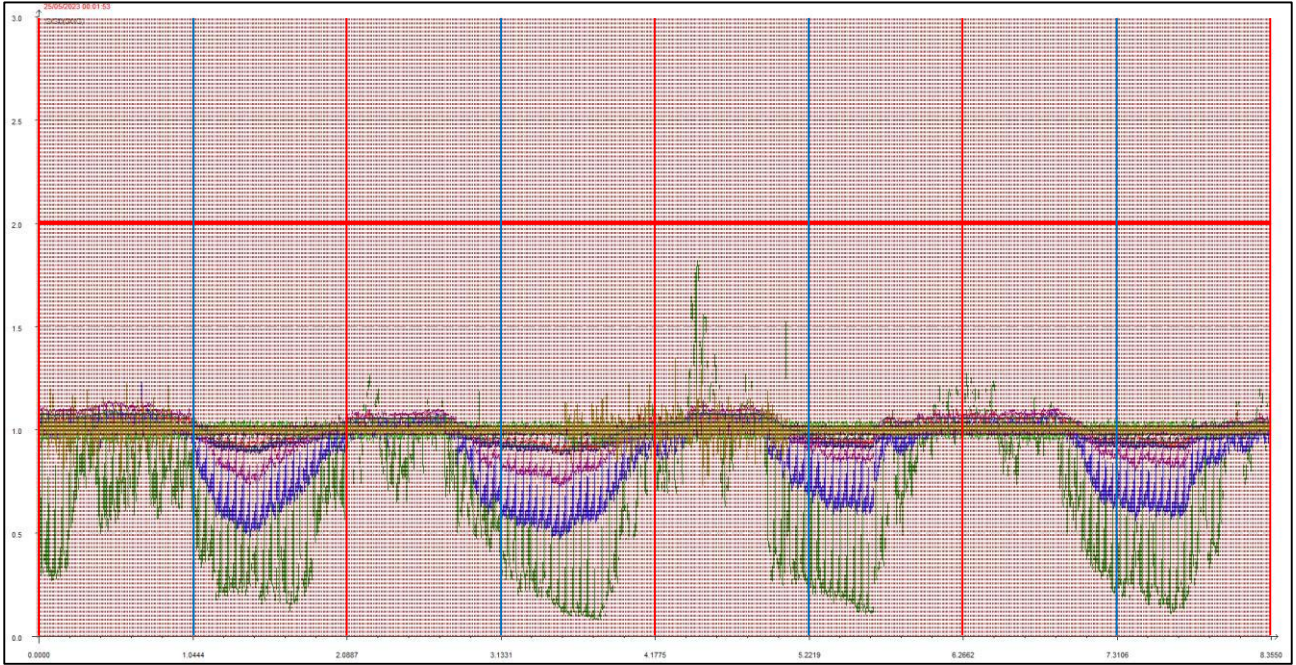

Giornate dal 25 al 28 maggio 2023