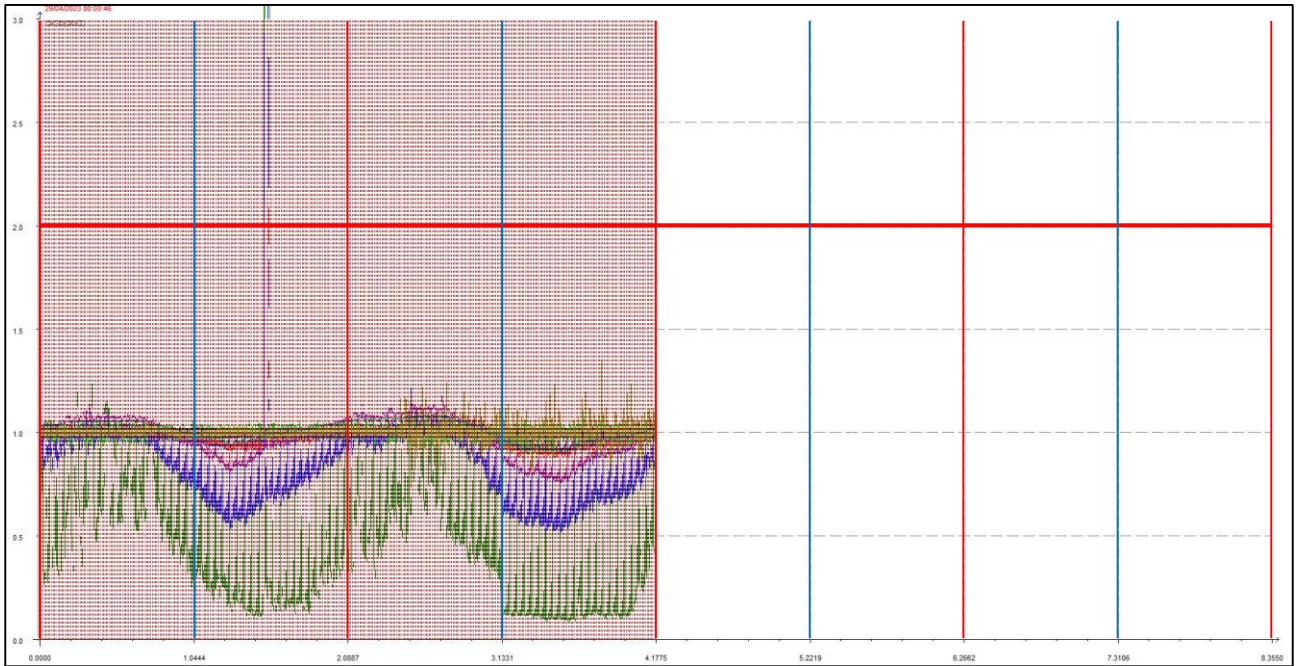

APRILE 2023

Punto di campionamento centralina 8 Via Pederzini, Lizzana di Rovereto (TN)

LEGENDA:

- L'asse delle ascisse (asse orizzontale) riporta il tempo in secondi.
- L'asse delle ordinate (asse verticale) riporta l'intensità relativa dell'odore fino al valore di 3 (ci sono misure che vanno anche oltre questa soglia ma per ragioni di visibilità grafica e maggior facilità di lettura vengono riportate solo fino a un massimo di 3).
- La **linea rossa orizzontale** sta a indicare la soglia di intensità relativa pari a 2, questa soglia è stata ritenuta significativa e rappresentativa di condizioni di sicura molestia, pur ravvisando che già in condizioni di intensità relativa misurata attorno ad 1.7 l'odore risulta essere percepibile (in base alla scala convenzionale di intensità percepita) da persone prossime alla stazione di rilevamento.
- Le **linee rosse verticali** stanno a indicare la mezzanotte di ogni giornata.
- Le **linee azzurre verticali** indicano invece il mezzogiorno di ogni giornata.
- Le **linee arancioni verticali** (quando presenti) indicano una pausa nelle misurazioni.

Giornate dal 1 al 4 aprile 2023

Giornate dal 5 all'8 aprile 2023

Giornate dal 9 al 12 aprile 2023

Giornate dal 13 al 16 aprile 2023

Giornate dal 17 al 20 aprile 2023

Giornate dal 21 al 24 aprile 2023

Giornate dal 25 al 28 aprile 2023