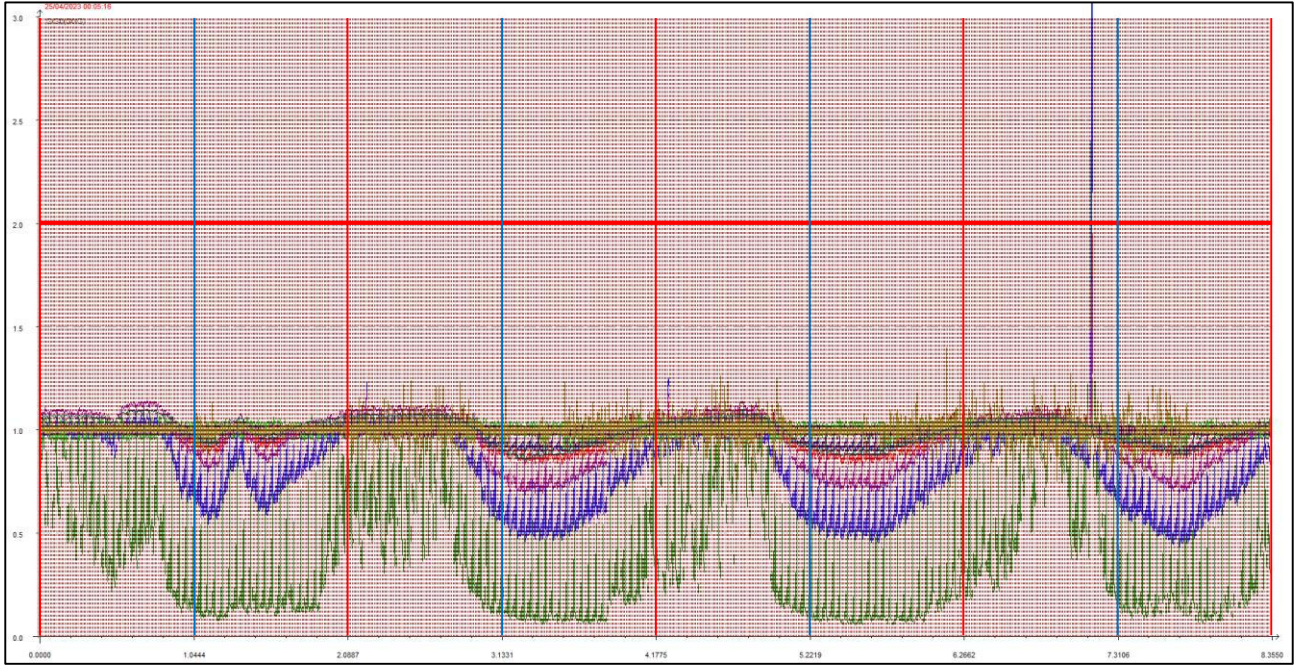

Giornate dal 25 al 28 aprile 2023