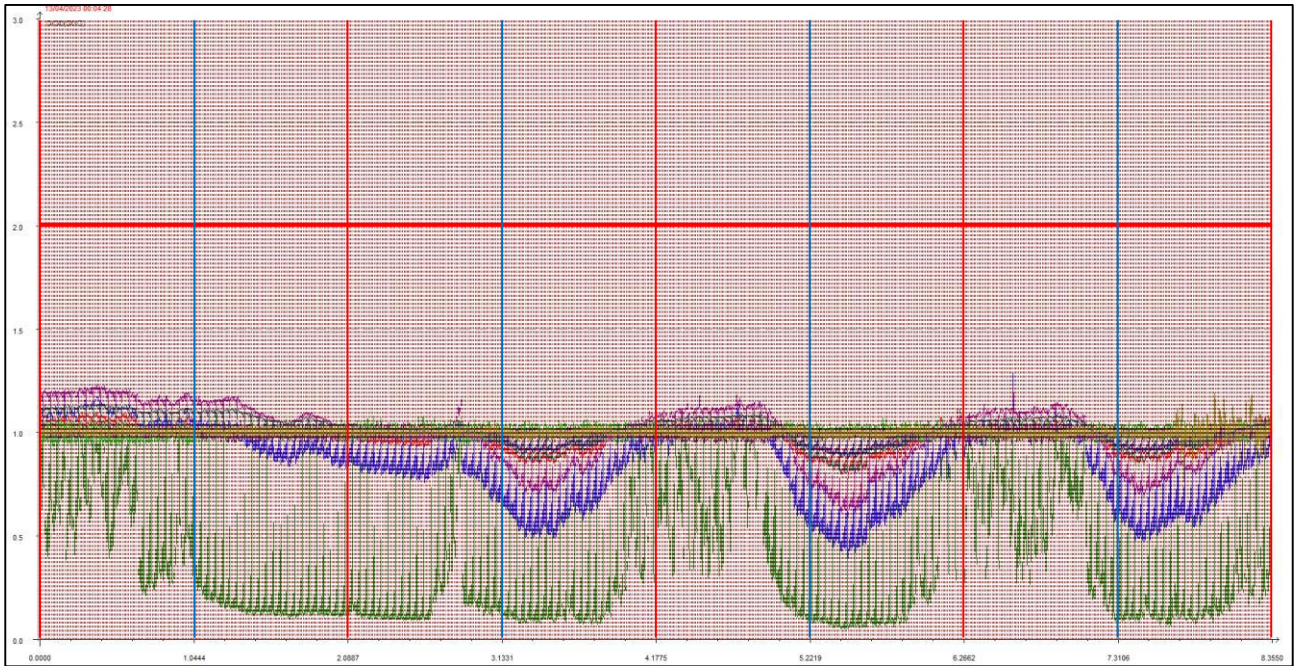

APRILE 2023

Punto di campionamento centralina 8 Via Pederzini, Lizzana di Rovereto (TN)

LEGENDA:

- L'asse delle ascisse (asse orizzontale) riporta il tempo in secondi.
- L'asse delle ordinate (asse verticale) riporta l'intensità relativa dell'odore fino al valore di 3 (ci sono misure che vanno anche oltre questa soglia ma per ragioni di visibilità grafica e maggior facilità di lettura vengono riportate solo fino a un massimo di 3).
- La **linea rossa orizzontale** sta a indicare la soglia di intensità relativa pari a 2, questa soglia è stata ritenuta significativa e rappresentativa di condizioni di sicura molestia, pur ravvisando che già in condizioni di intensità relativa misurata attorno ad 1.7 l'odore risulta essere percepibile (in base alla scala convenzionale di intensità percepita) da persone prossime alla stazione di rilevamento.
- Le **linee rosse verticali** stanno a indicare la mezzanotte di ogni giornata.
- Le **linee azzurre verticali** indicano invece il mezzogiorno di ogni giornata.
- Le **linee arancioni verticali** (quando presenti) indicano una pausa nelle misurazioni.

Giornate dal 1 al 4 aprile 2023

Giornate dal 5 all'8 aprile 2023

Giornate dal 9 al 12 aprile 2023

Giornate dal 13 al 16 aprile 2023

Giornate dal 17 al 20 aprile 2023

Giornate dal 21 al 24 aprile 2023

Giornate dal 25 al 28 aprile 2023