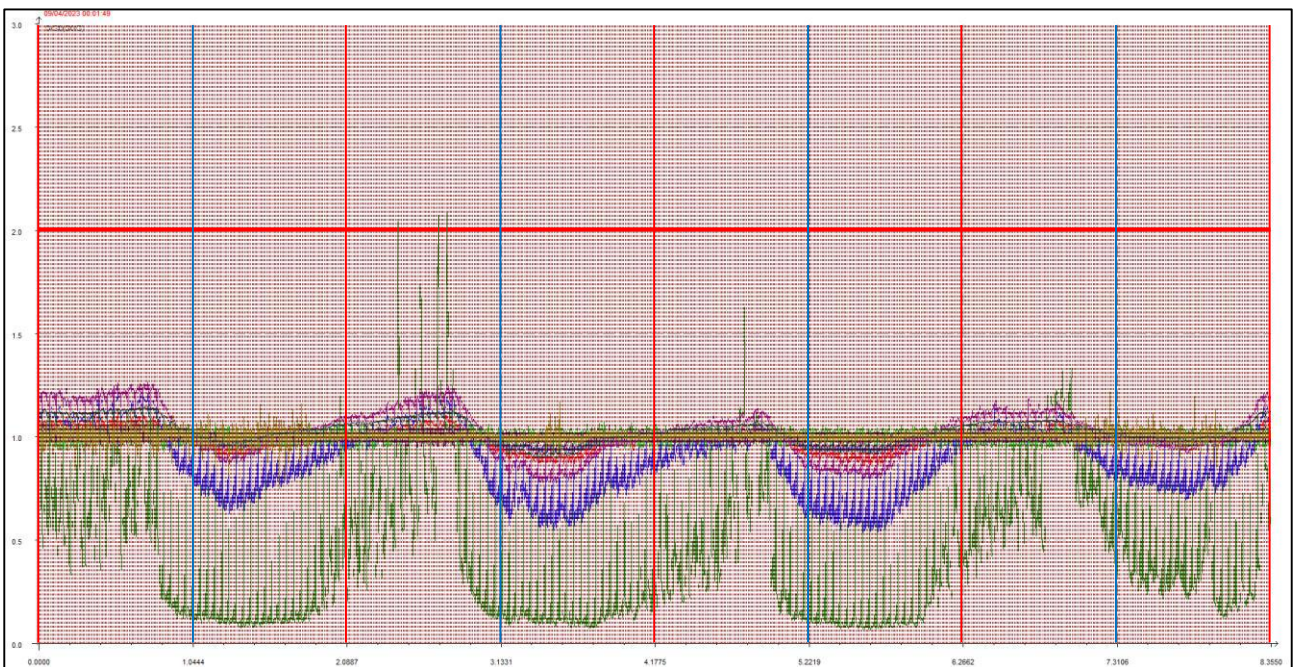

Giornate dal 9 al 12 aprile 2023