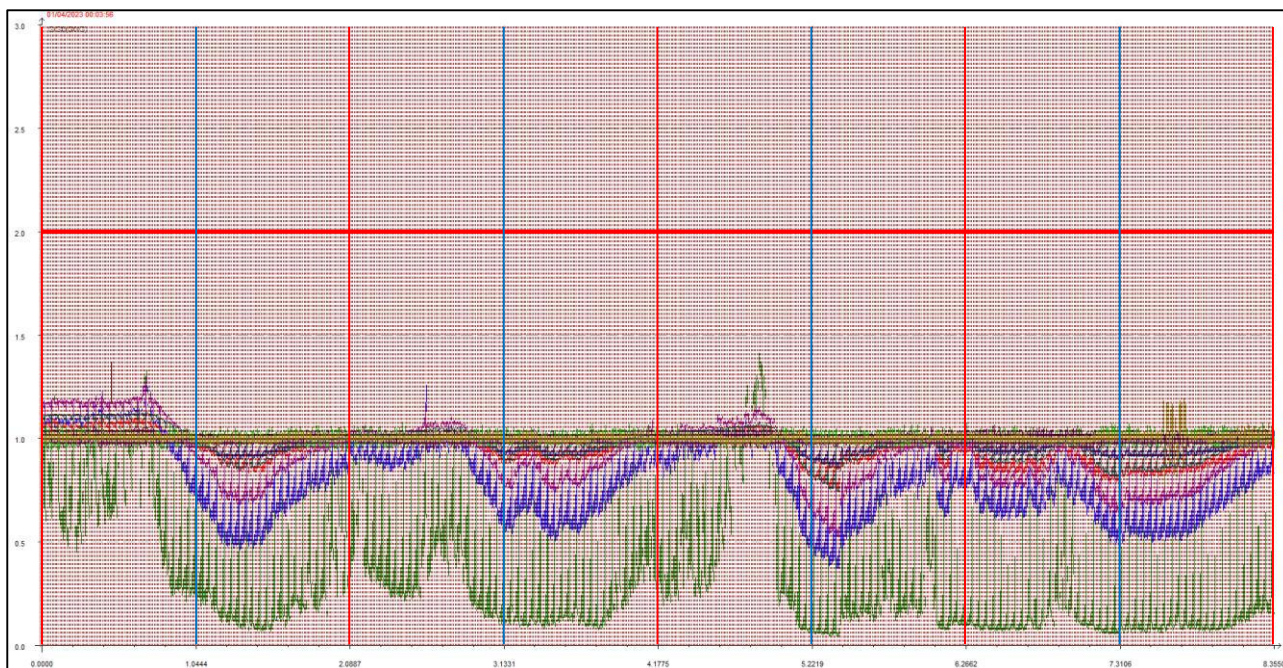

APRILE 2023

Punto di campionamento centralina 8 Via Pederzini, Lizzana di Rovereto (TN)

LEGENDA:

- L'asse delle ascisse (asse orizzontale) riporta il tempo in secondi.
- L'asse delle ordinate (asse verticale) riporta l'intensità relativa dell'odore fino al valore di 3 (ci sono misure che vanno anche oltre questa soglia ma per ragioni di visibilità grafica e maggior facilità di lettura vengono riportate solo fino a un massimo di 3).
- La **linea rossa orizzontale** sta a indicare la soglia di intensità relativa pari a 2, questa soglia è stata ritenuta significativa e rappresentativa di condizioni di sicura molestia, pur ravvisando che già in condizioni di intensità relativa misurata attorno ad 1.7 l'odore risulta essere percepibile (in base alla scala convenzionale di intensità percepita) da persone prossime alla stazione di rilevamento.
- Le **linee rosse verticali** stanno a indicare la mezzanotte di ogni giornata.
- Le **linee azzurre verticali** indicano invece il mezzogiorno di ogni giornata.
- Le **linee arancioni verticali** (quando presenti) indicano una pausa nelle misurazioni.