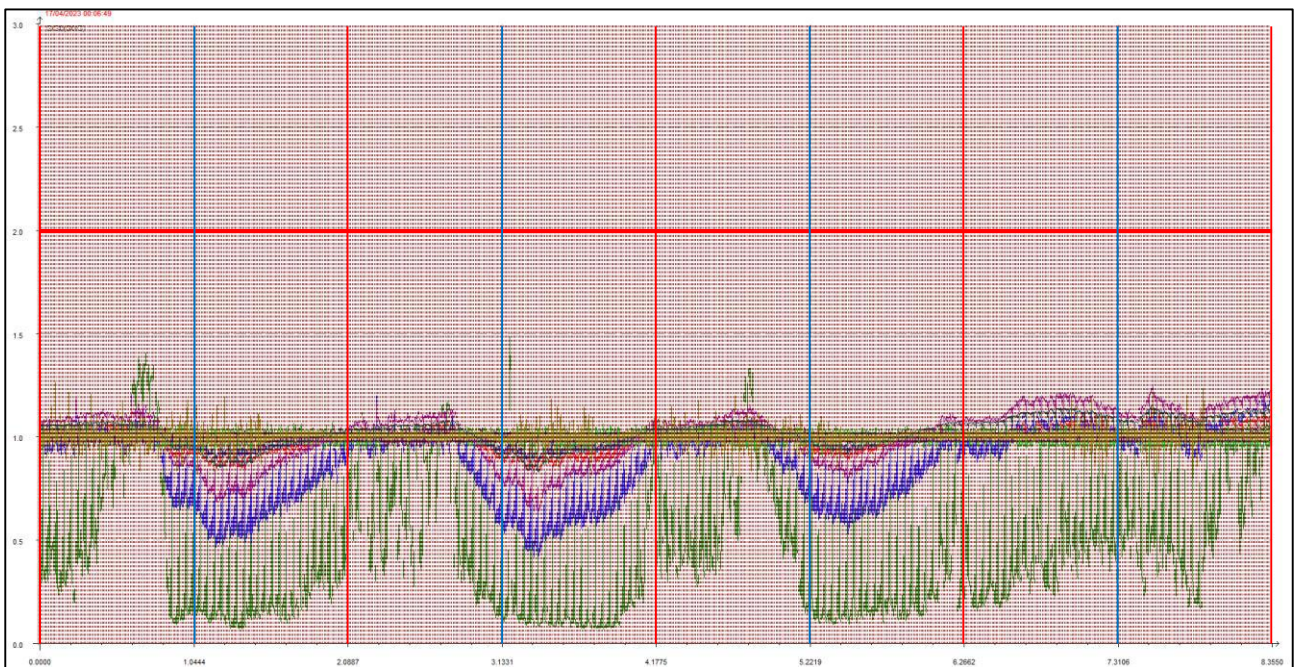

APRILE 2023

Punto di campionamento centralina 8 Via Pederzini, Lizzana di Rovereto (TN)

LEGENDA:

- L'asse delle ascisse (asse orizzontale) riporta il tempo in secondi.
- L'asse delle ordinate (asse verticale) riporta l'intensità relativa dell'odore fino al valore di 3 (ci sono misure che vanno anche oltre questa soglia ma per ragioni di visibilità grafica e maggior facilità di lettura vengono riportate solo fino a un massimo di 3).
- La **linea rossa orizzontale** sta a indicare la soglia di intensità relativa pari a 2, questa soglia è stata ritenuta significativa e rappresentativa di condizioni di sicura molestia, pur ravvisando che già in condizioni di intensità relativa misurata attorno ad 1.7 l'odore risulta essere percepibile (in base alla scala convenzionale di intensità percepita) da persone prossime alla stazione di rilevamento.
- Le **linee rosse verticali** stanno a indicare la mezzanotte di ogni giornata.
- Le **linee azzurre verticali** indicano invece il mezzogiorno di ogni giornata.
- Le **linee arancioni verticali** (quando presenti) indicano una pausa nelle misurazioni.

Giornate dal 1 al 4 aprile 2023

Giornate dal 5 all'8 aprile 2023

Giornate dal 9 al 12 aprile 2023

Giornate dal 13 al 16 aprile 2023

Giornate dal 17 al 20 aprile 2023

Giornate dal 21 al 24 aprile 2023

Giornate dal 25 al 28 aprile 2023