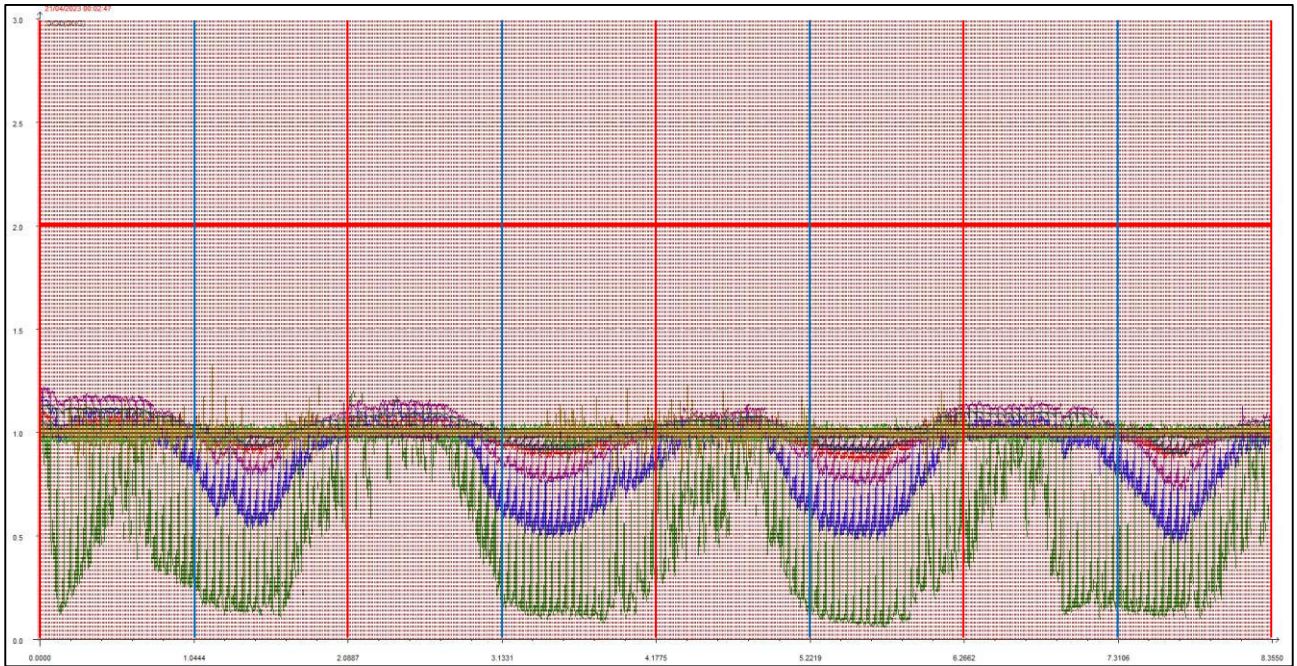

Giornate dal 21 al 24 aprile 2023