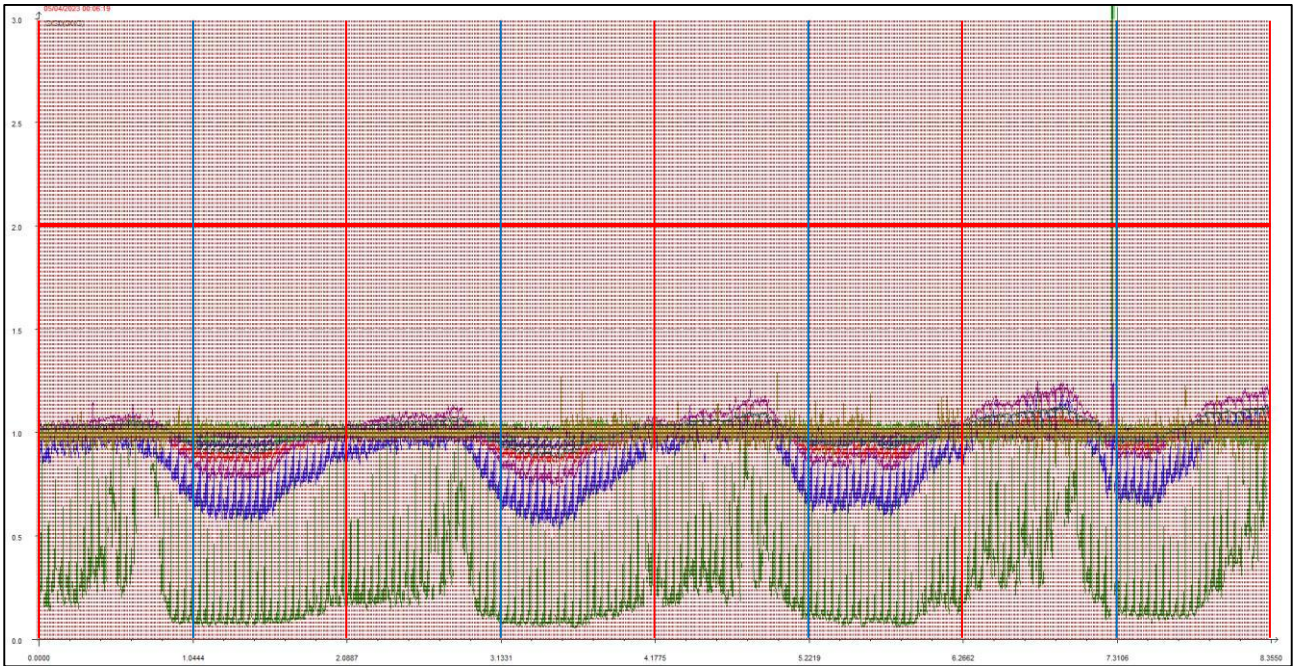

APRILE 2023

Punto di campionamento centralina 8 Via Pederzini, Lizzana di Rovereto (TN)

LEGENDA:

- L'asse delle ascisse (asse orizzontale) riporta il tempo in secondi.
- L'asse delle ordinate (asse verticale) riporta l'intensità relativa dell'odore fino al valore di 3 (ci sono misure che vanno anche oltre questa soglia ma per ragioni di visibilità grafica e maggior facilità di lettura vengono riportate solo fino a un massimo di 3).
- La **linea rossa orizzontale** sta a indicare la soglia di intensità relativa pari a 2, questa soglia è stata ritenuta significativa e rappresentativa di condizioni di sicura molestia, pur ravvisando che già in condizioni di intensità relativa misurata attorno ad 1.7 l'odore risulta essere percepibile (in base alla scala convenzionale di intensità percepita) da persone prossime alla stazione di rilevamento.
- Le **linee rosse verticali** stanno a indicare la mezzanotte di ogni giornata.
- Le **linee azzurre verticali** indicano invece il mezzogiorno di ogni giornata.
- Le **linee arancioni verticali** (quando presenti) indicano una pausa nelle misurazioni.

Giornate dal 1 al 4 aprile 2023

Giornate dal 5 all'8 aprile 2023

Giornate dal 9 al 12 aprile 2023

Giornate dal 13 al 16 aprile 2023

Giornate dal 17 al 20 aprile 2023

Giornate dal 21 al 24 aprile 2023

Giornate dal 25 al 28 aprile 2023