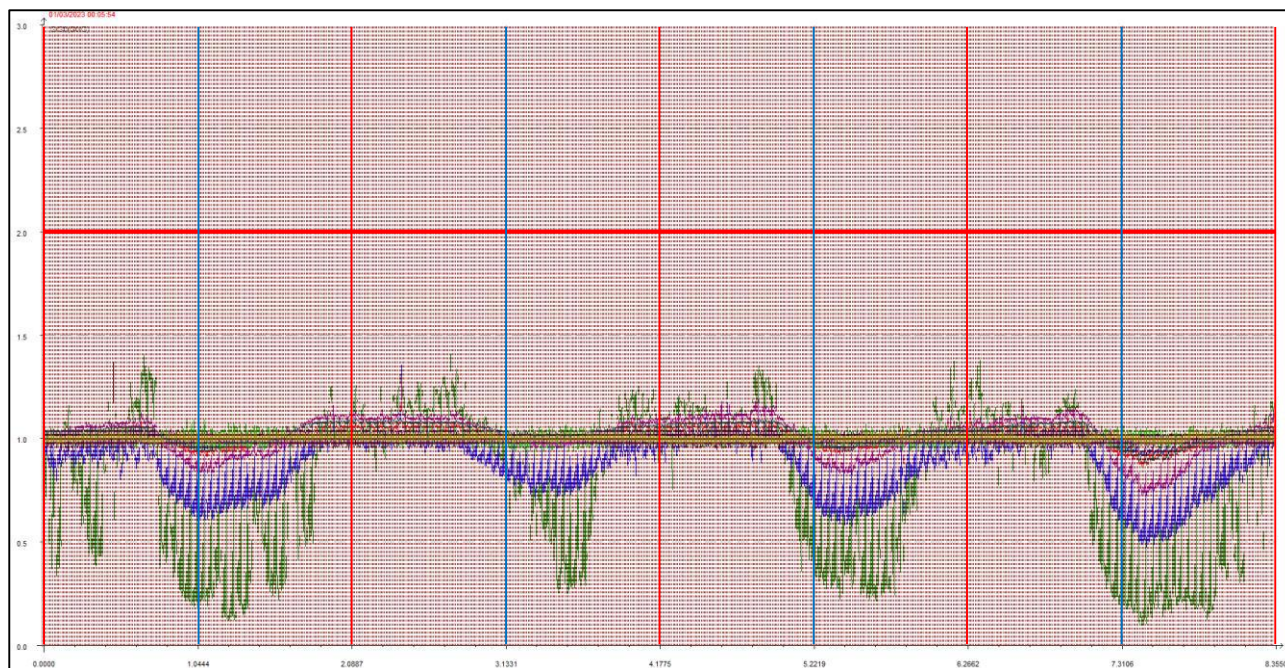

MARZO 2023

Punto di campionamento centralina 8 Via Pederzini, Lizzana di Rovereto (TN)

LEGENDA:

- L'asse delle ascisse (asse orizzontale) riporta il tempo in secondi.
- L'asse delle ordinate (asse verticale) riporta l'intensità relativa dell'odore fino al valore di 3 (ci sono misure che vanno anche oltre questa soglia ma per ragioni di visibilità grafica e maggior facilità di lettura vengono riportate solo fino a un massimo di 3).
- La **linea rossa orizzontale** sta a indicare la soglia di intensità relativa pari a 2, questa soglia è stata ritenuta significativa e rappresentativa di condizioni di sicura molestia, pur ravvisando che già in condizioni di intensità relativa misurata attorno ad 1.7 l'odore risulta essere percepibile (in base alla scala convenzionale di intensità percepita) da persone prossime alla stazione di rilevamento.
- Le **linee rosse verticali** stanno a indicare la mezzanotte di ogni giornata.
- Le **linee azzurre verticali** indicano invece il mezzogiorno di ogni giornata.
- Le **linee arancioni verticali** (quando presenti) indicano una pausa nelle misurazioni.