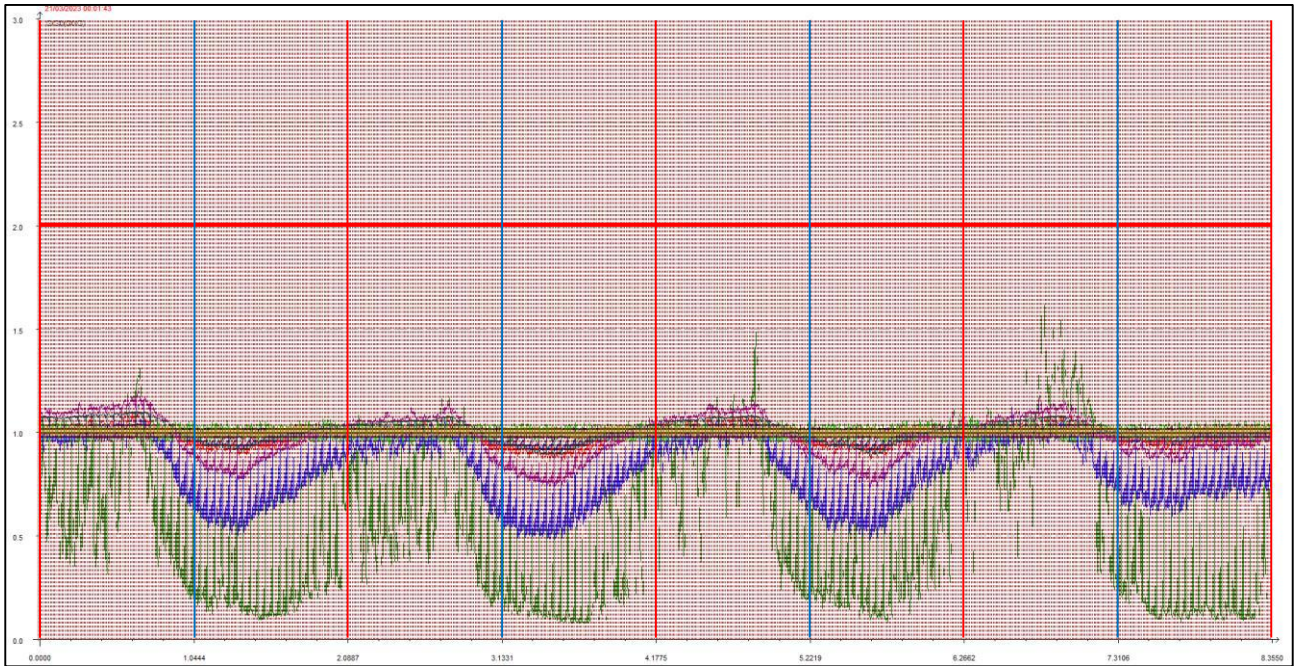

Giornate dal 21 al 24 marzo 2023