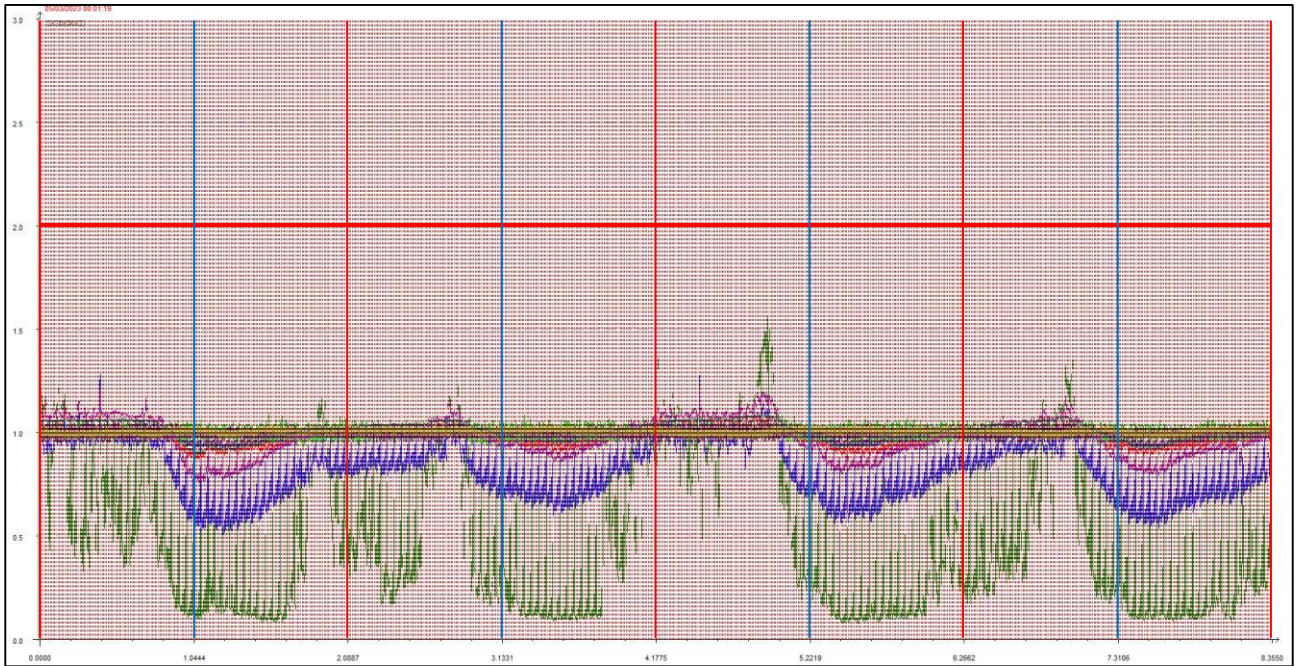

MARZO 2023

Punto di campionamento centralina 8 Via Pederzini, Lizzana di Rovereto (TN)

LEGENDA:

- L'asse delle ascisse (asse orizzontale) riporta il tempo in secondi.
- L'asse delle ordinate (asse verticale) riporta l'intensità relativa dell'odore fino al valore di 3 (ci sono misure che vanno anche oltre questa soglia ma per ragioni di visibilità grafica e maggior facilità di lettura vengono riportate solo fino a un massimo di 3).
- La **linea rossa orizzontale** sta a indicare la soglia di intensità relativa pari a 2, questa soglia è stata ritenuta significativa e rappresentativa di condizioni di sicura molestia, pur ravvisando che già in condizioni di intensità relativa misurata attorno ad 1.7 l'odore risulta essere percepibile (in base alla scala convenzionale di intensità percepita) da persone prossime alla stazione di rilevamento.
- Le **linee rosse verticali** stanno a indicare la mezzanotte di ogni giornata.
- Le **linee azzurre verticali** indicano invece il mezzogiorno di ogni giornata.
- Le **linee arancioni verticali** (quando presenti) indicano una pausa nelle misurazioni.

Giornate dal 1 al 4 marzo 2023

Giornate dal 5 all'8 marzo 2023

Giornate dal 9 al 12 marzo 2023

Giornate dal 13 al 16 marzo 2023

Giornate dal 17 al 20 marzo 2023

Giornate dal 21 al 24 marzo 2023

Giornate dal 25 al 28 marzo 2023