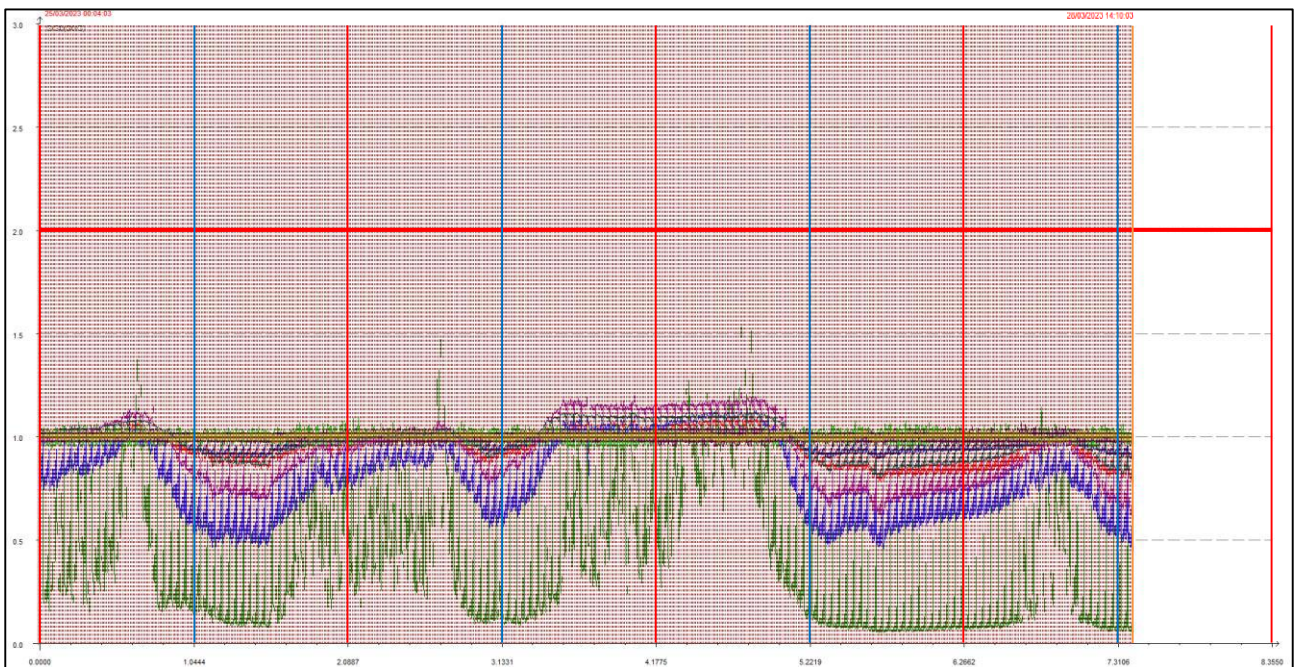

MARZO 2023

Punto di campionamento centralina 8 Via Pederzini, Lizzana di Rovereto (TN)

LEGENDA:

- L'asse delle ascisse (asse orizzontale) riporta il tempo in secondi.
- L'asse delle ordinate (asse verticale) riporta l'intensità relativa dell'odore fino al valore di 3 (ci sono misure che vanno anche oltre questa soglia ma per ragioni di visibilità grafica e maggior facilità di lettura vengono riportate solo fino a un massimo di 3).
- La **linea rossa orizzontale** sta a indicare la soglia di intensità relativa pari a 2, questa soglia è stata ritenuta significativa e rappresentativa di condizioni di sicura molestia, pur ravvisando che già in condizioni di intensità relativa misurata attorno ad 1.7 l'odore risulta essere percepibile (in base alla scala convenzionale di intensità percepita) da persone prossime alla stazione di rilevamento.
- Le **linee rosse verticali** stanno a indicare la mezzanotte di ogni giornata.
- Le **linee azzurre verticali** indicano invece il mezzogiorno di ogni giornata.
- Le **linee arancioni verticali** (quando presenti) indicano una pausa nelle misurazioni.

Giornate dal 1 al 4 marzo 2023

Giornate dal 5 all'8 marzo 2023

Giornate dal 9 al 12 marzo 2023

Giornate dal 13 al 16 marzo 2023

Giornate dal 17 al 20 marzo 2023

Giornate dal 21 al 24 marzo 2023

Giornate dal 25 al 28 marzo 2023