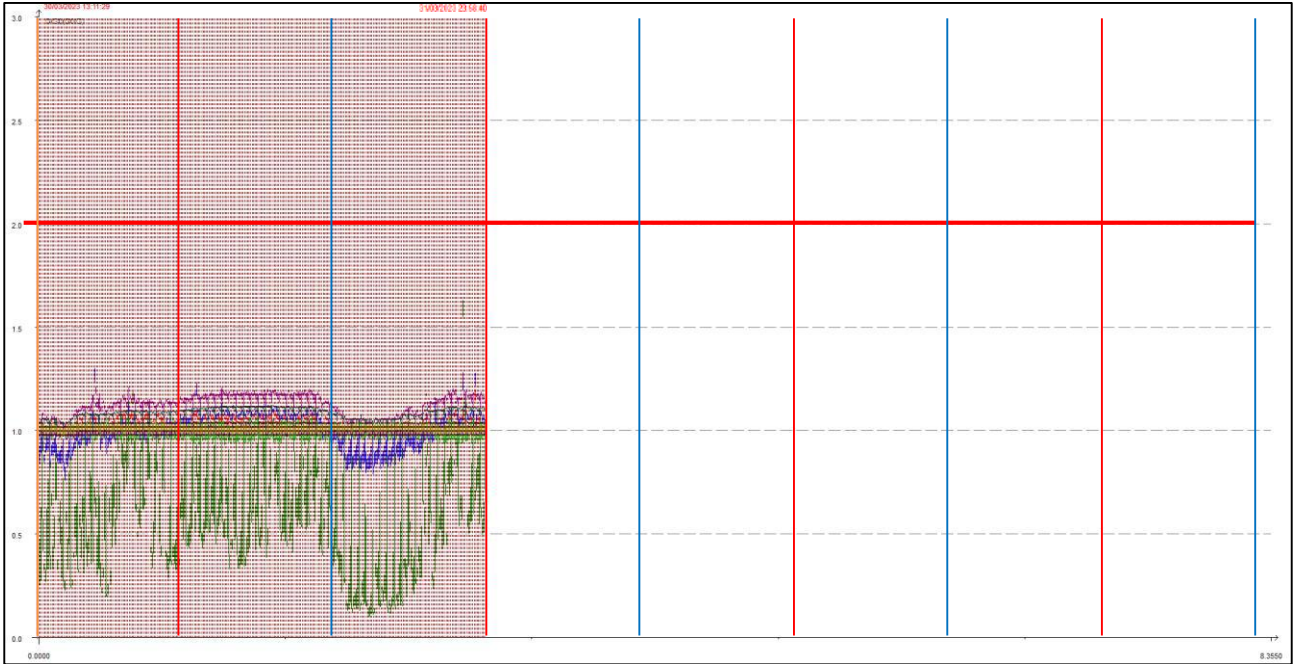

MARZO 2023

Punto di campionamento centralina 8 Via Pederzini, Lizzana di Rovereto (TN)

LEGENDA:

- L'asse delle ascisse (asse orizzontale) riporta il tempo in secondi.
- L'asse delle ordinate (asse verticale) riporta l'intensità relativa dell'odore fino al valore di 3 (ci sono misure che vanno anche oltre questa soglia ma per ragioni di visibilità grafica e maggior facilità di lettura vengono riportate solo fino a un massimo di 3).
- La **linea rossa orizzontale** sta a indicare la soglia di intensità relativa pari a 2, questa soglia è stata ritenuta significativa e rappresentativa di condizioni di sicura molestia, pur ravvisando che già in condizioni di intensità relativa misurata attorno ad 1.7 l'odore risulta essere percepibile (in base alla scala convenzionale di intensità percepita) da persone prossime alla stazione di rilevamento.
- Le **linee rosse verticali** stanno a indicare la mezzanotte di ogni giornata.
- Le **linee azzurre verticali** indicano invece il mezzogiorno di ogni giornata.
- Le **linee arancioni verticali** (quando presenti) indicano una pausa nelle misurazioni.

Giornate dal 1 al 4 marzo 2023

Giornate dal 5 all'8 marzo 2023

Giornate dal 9 al 12 marzo 2023

Giornate dal 13 al 16 marzo 2023

Giornate dal 17 al 20 marzo 2023

Giornate dal 21 al 24 marzo 2023

Giornate dal 25 al 28 marzo 2023