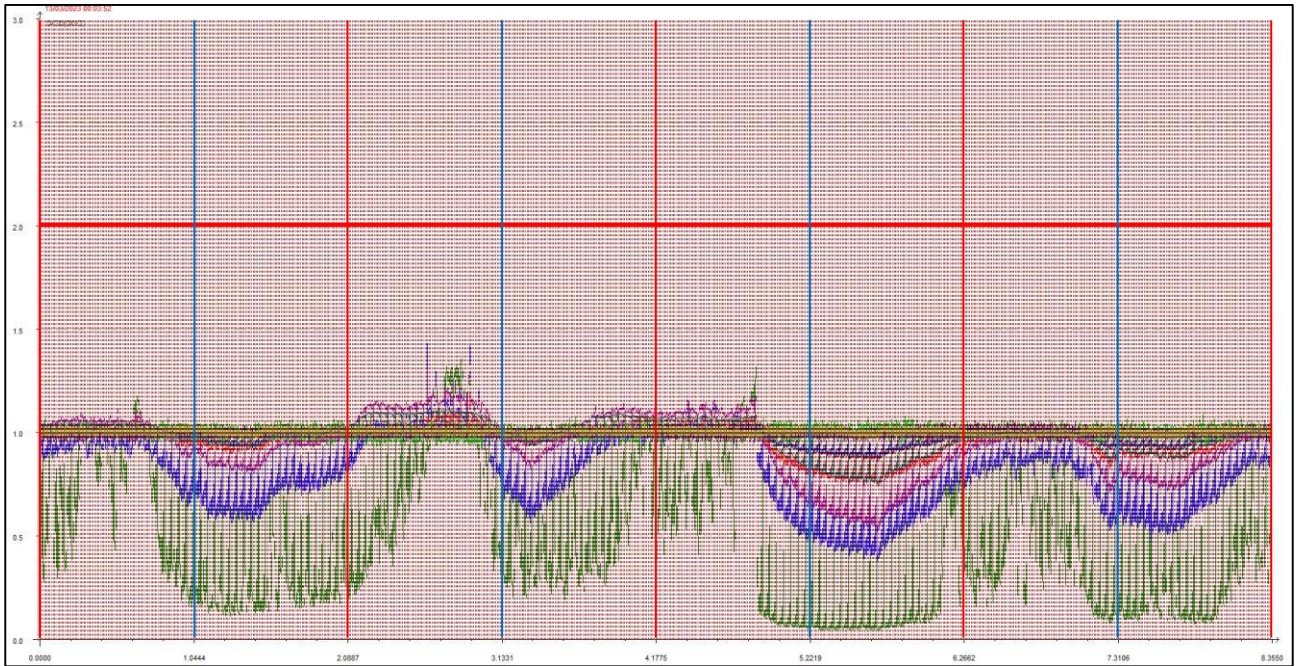

MARZO 2023

Punto di campionamento centralina 8 Via Pederzini, Lizzana di Rovereto (TN)

LEGENDA:

- L'asse delle ascisse (asse orizzontale) riporta il tempo in secondi.
- L'asse delle ordinate (asse verticale) riporta l'intensità relativa dell'odore fino al valore di 3 (ci sono misure che vanno anche oltre questa soglia ma per ragioni di visibilità grafica e maggior facilità di lettura vengono riportate solo fino a un massimo di 3).
- La **linea rossa orizzontale** sta a indicare la soglia di intensità relativa pari a 2, questa soglia è stata ritenuta significativa e rappresentativa di condizioni di sicura molestia, pur ravvisando che già in condizioni di intensità relativa misurata attorno ad 1.7 l'odore risulta essere percepibile (in base alla scala convenzionale di intensità percepita) da persone prossime alla stazione di rilevamento.
- Le **linee rosse verticali** stanno a indicare la mezzanotte di ogni giornata.
- Le **linee azzurre verticali** indicano invece il mezzogiorno di ogni giornata.
- Le **linee arancioni verticali** (quando presenti) indicano una pausa nelle misurazioni.

Giornate dal 1 al 4 marzo 2023

Giornate dal 5 all'8 marzo 2023

Giornate dal 9 al 12 marzo 2023

Giornate dal 13 al 16 marzo 2023

Giornate dal 17 al 20 marzo 2023

Giornate dal 21 al 24 marzo 2023

Giornate dal 25 al 28 marzo 2023