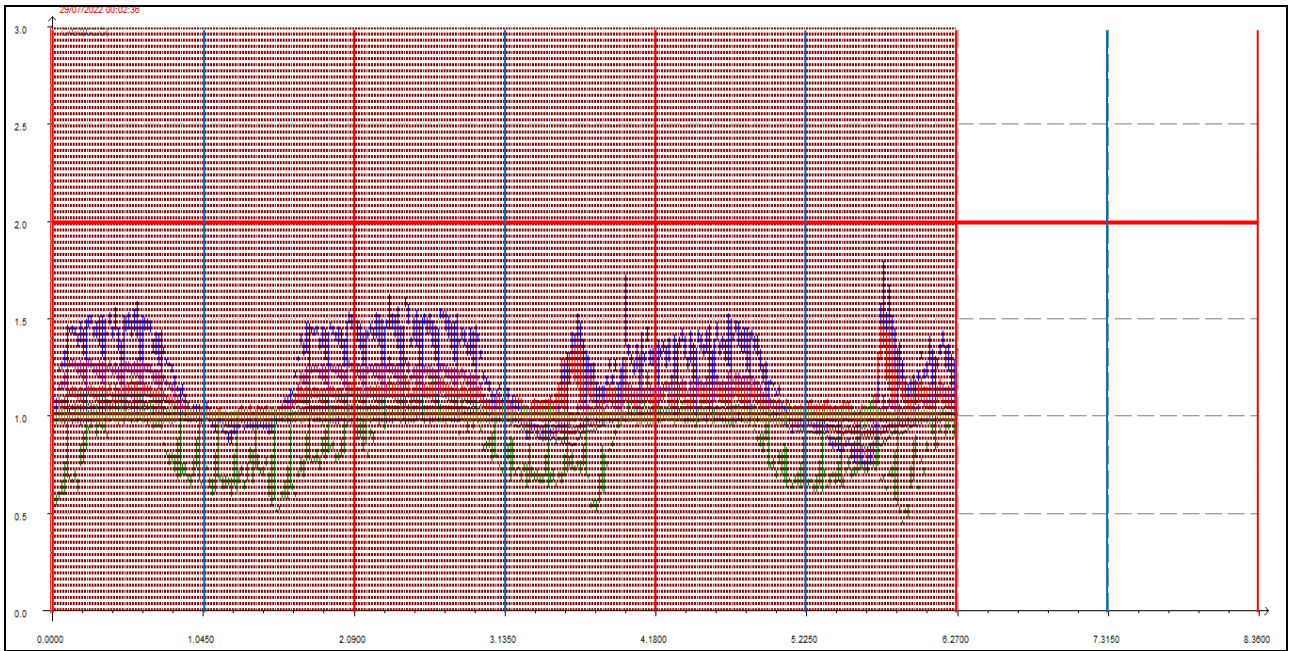

Giornate dal 29 al 31 luglio 2022