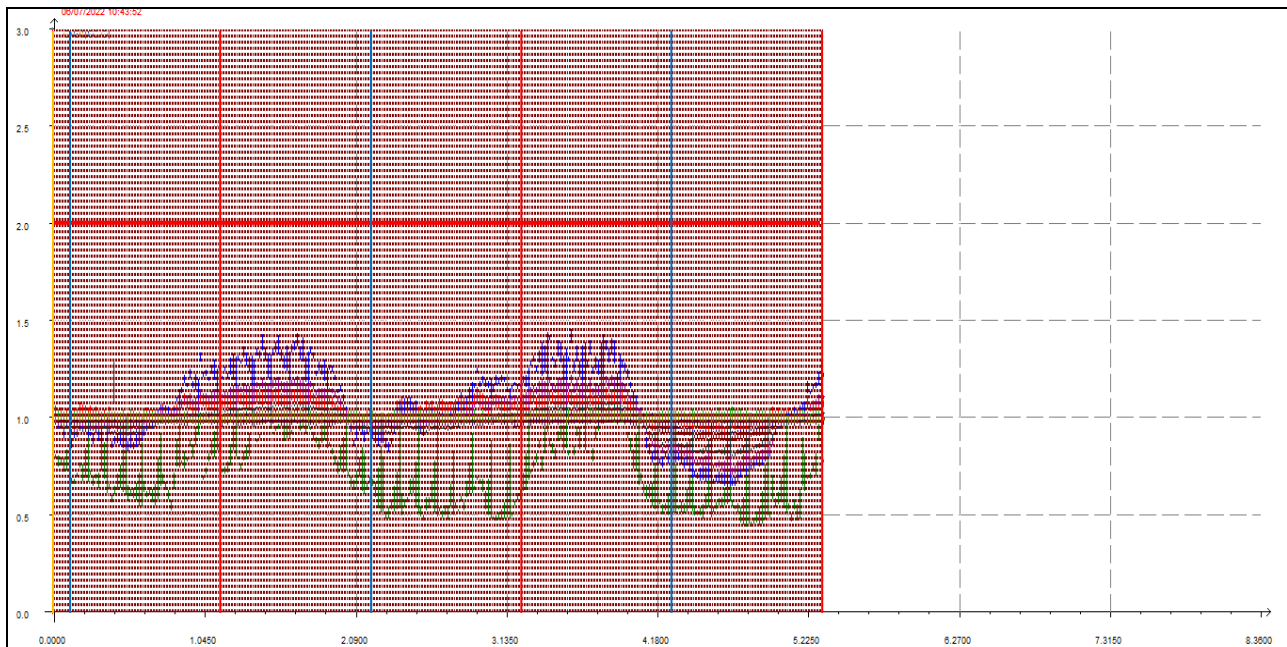

## Punto di campionamento centralina 8 Via Pederzini, Lizzana di Rovereto (TN)

### LEGENDA:

- L'asse delle ascisse (asse orizzontale) riporta il tempo in secondi.
- L'asse delle ordinate (asse verticale) riporta l'intensità relativa dell'odore fino al valore di 3 (ci sono misure che vanno anche oltre questa soglia ma per ragioni di visibilità grafica e maggior facilità di lettura vengono riportate solo fino a un massimo di 3).
- La **linea rossa orizzontale** sta a indicare la soglia di intensità relativa pari a 2, questa soglia è stata ritenuta significativa e rappresentativa di condizioni di sicura molestia, pur ravvisando che già in condizioni di intensità relativa misurata attorno ad 1.7 l'odore risulta essere percepibile (in base alla scala convenzionale di intensità percepita) da persone prossime alla stazione di rilevamento.
- Le **linee rosse verticali** stanno a indicare la mezzanotte di ogni giornata.
- Le **linee azzurre verticali** indicano invece il mezzogiorno di ogni giornata.
- Le **linee arancioni verticali** (quando presenti) indicano una pausa nelle misurazioni.