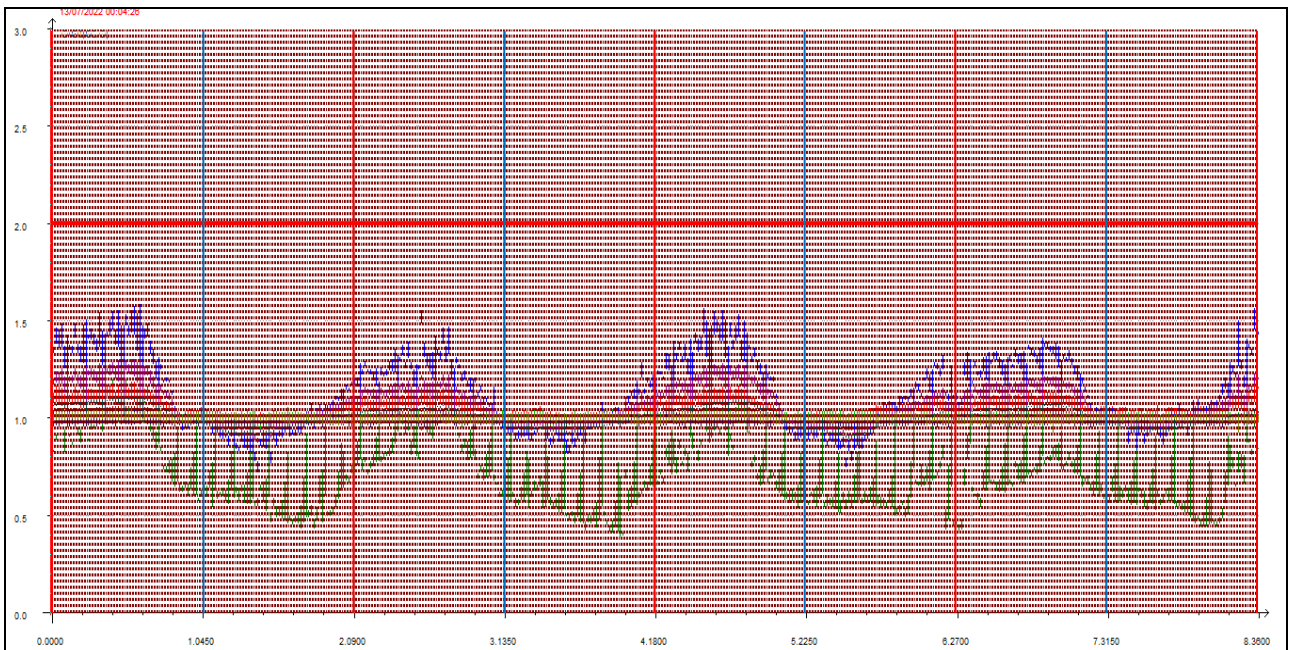

Giornate dal 13 al 16 luglio 2022