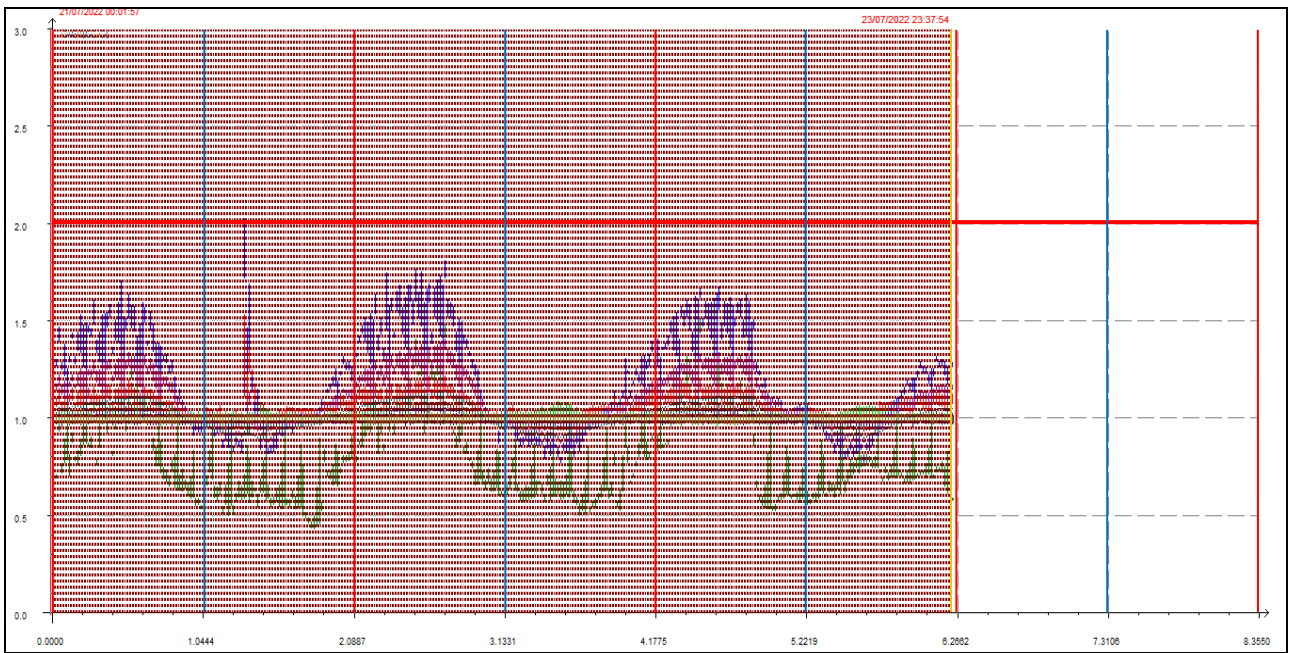

Giornate dal 21 al 23 luglio 2022