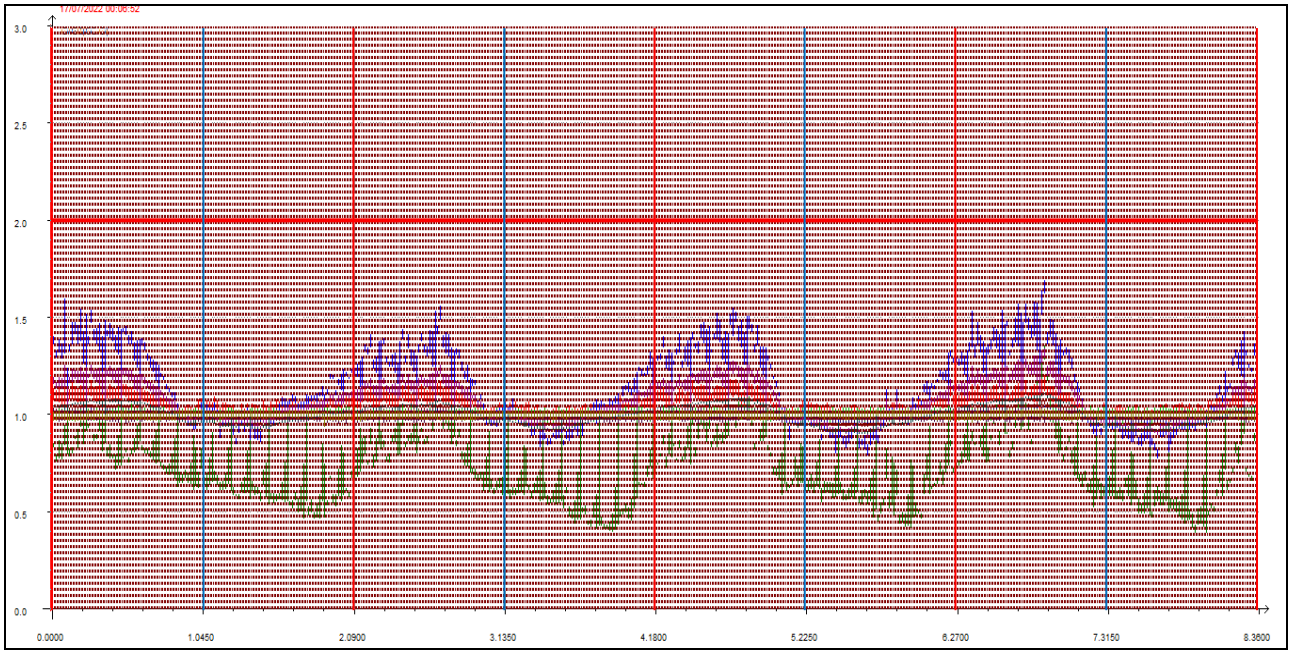

Giornate dal 17 al 20 luglio 2022