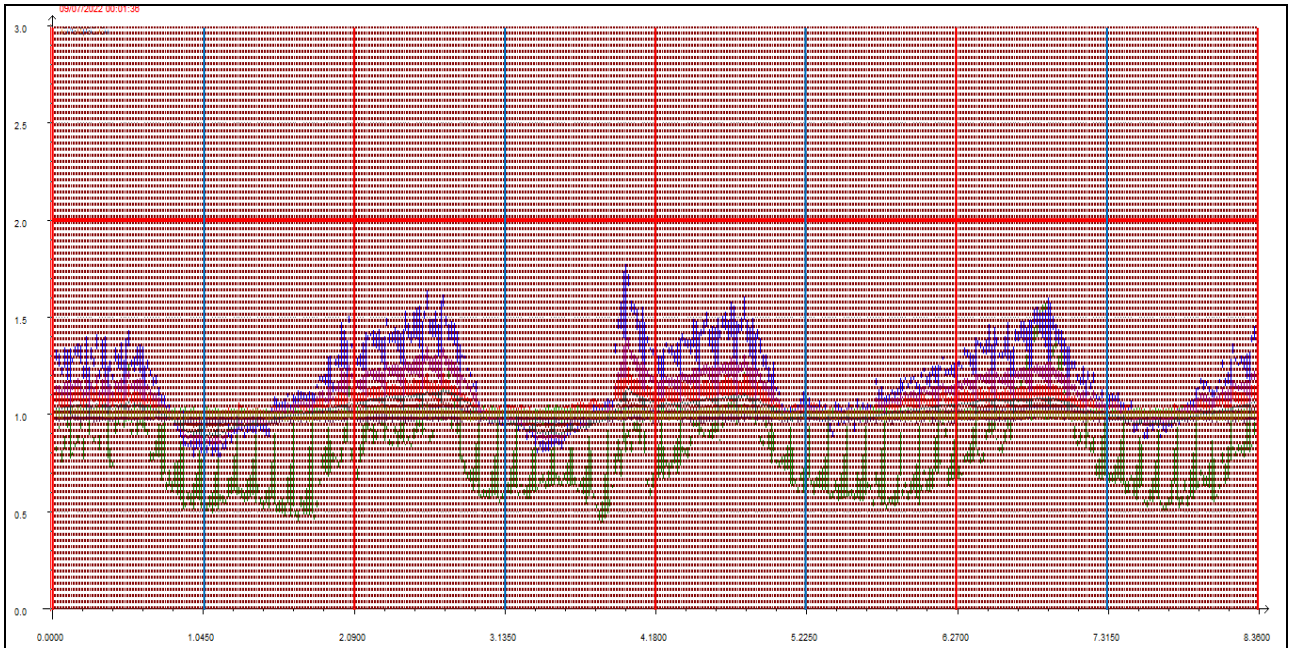

Giornate dal 9 al 12 luglio 2022