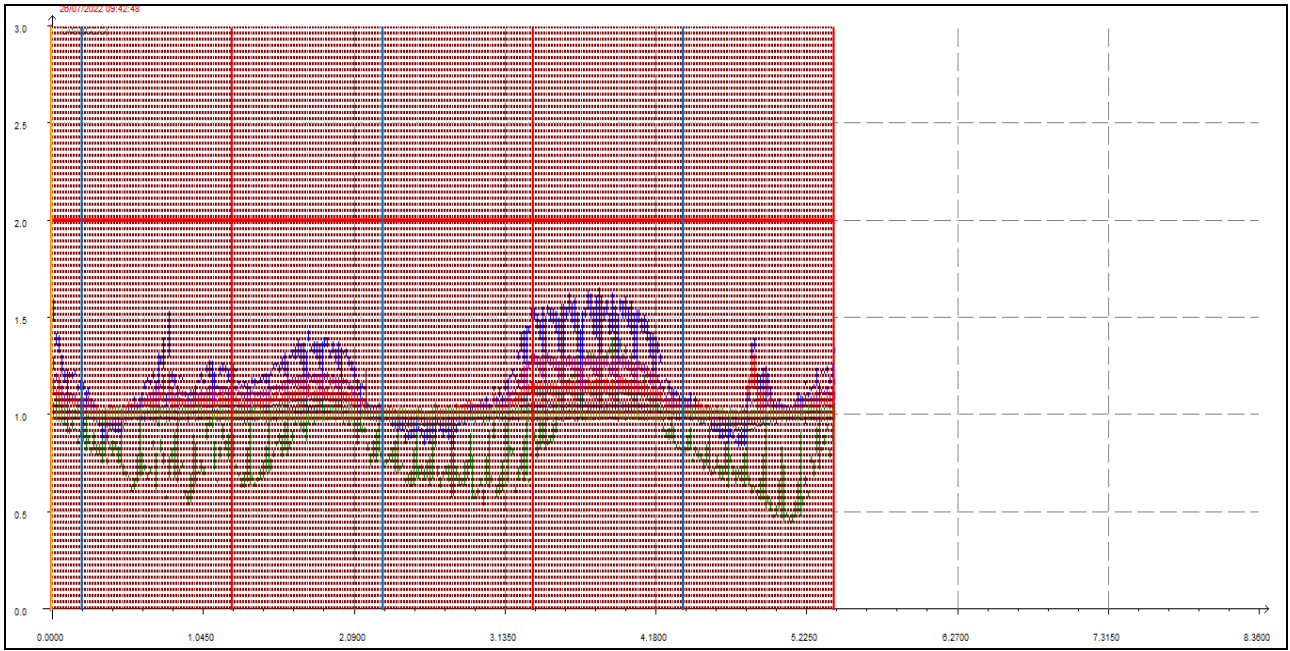

### LEGENDA:

- L'asse delle ascisse (asse orizzontale) riporta il tempo in secondi.
- L'asse delle ordinate (asse verticale) riporta l'intensità relativa dell'odore fino al valore di 3 (ci sono misure che vanno anche oltre questa soglia ma per ragioni di visibilità grafica e maggior facilità di lettura vengono riportate solo fino a un massimo di 3).
- La **linea rossa orizzontale** sta a indicare la soglia di intensità relativa pari a 2, questa soglia è stata ritenuta significativa e rappresentativa di condizioni di sicura molestia, pur ravvisando che già in condizioni di intensità relativa misurata attorno ad 1.7 l'odore risulta essere percepibile (in base alla scala convenzionale di intensità percepita) da persone prossime alla stazione di rilevamento.
- Le **linee rosse verticali** stanno a indicare la mezzanotte di ogni giornata.
- Le **linee azzurre verticali** indicano invece il mezzogiorno di ogni giornata.
- Le **linee arancioni verticali** (quando presenti) indicano una pausa nelle misurazioni.

Giornate dal 6 all'8 luglio 2022

Giornate dal 9 al 12 luglio 2022

Giornate dal 13 al 16 luglio 2022

Giornate dal 17 al 20 luglio 2022

Giornate dal 21 al 23 luglio 2022

Giornate dal 26 al 28 luglio 2022

Giornate dal 29 al 31 luglio 2022