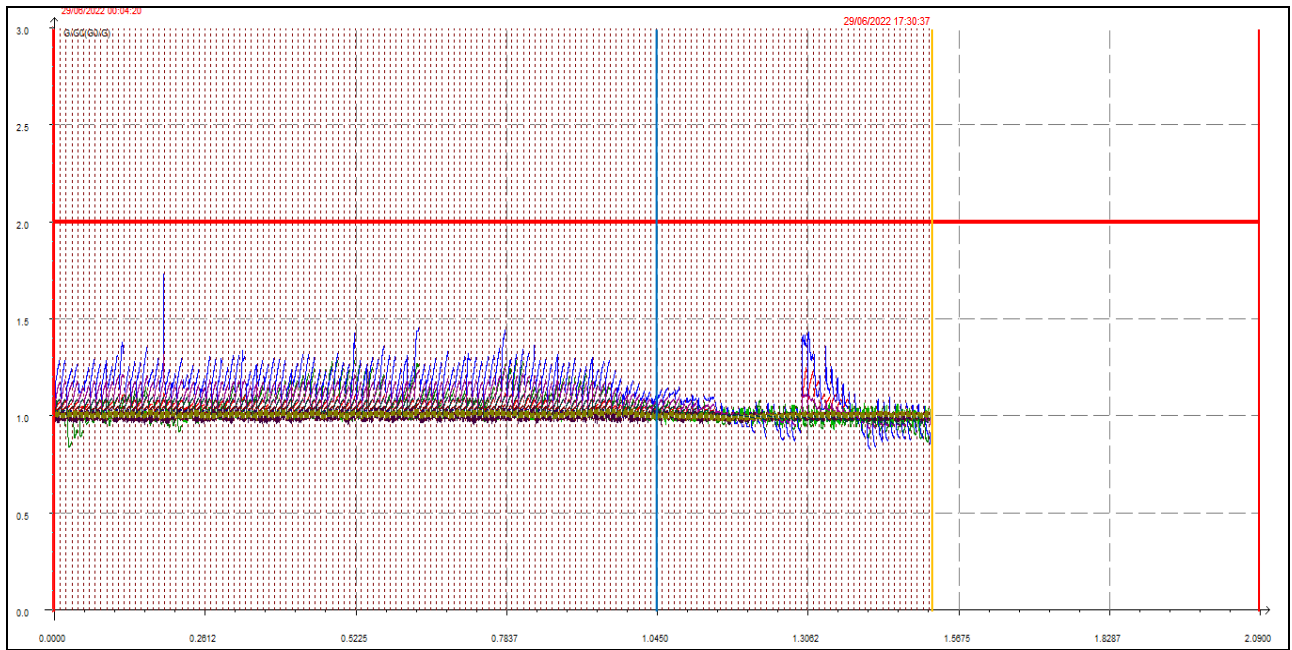

Giornate dal 25 al 28 giugno 2022

Giornata del 29 giugno 2022