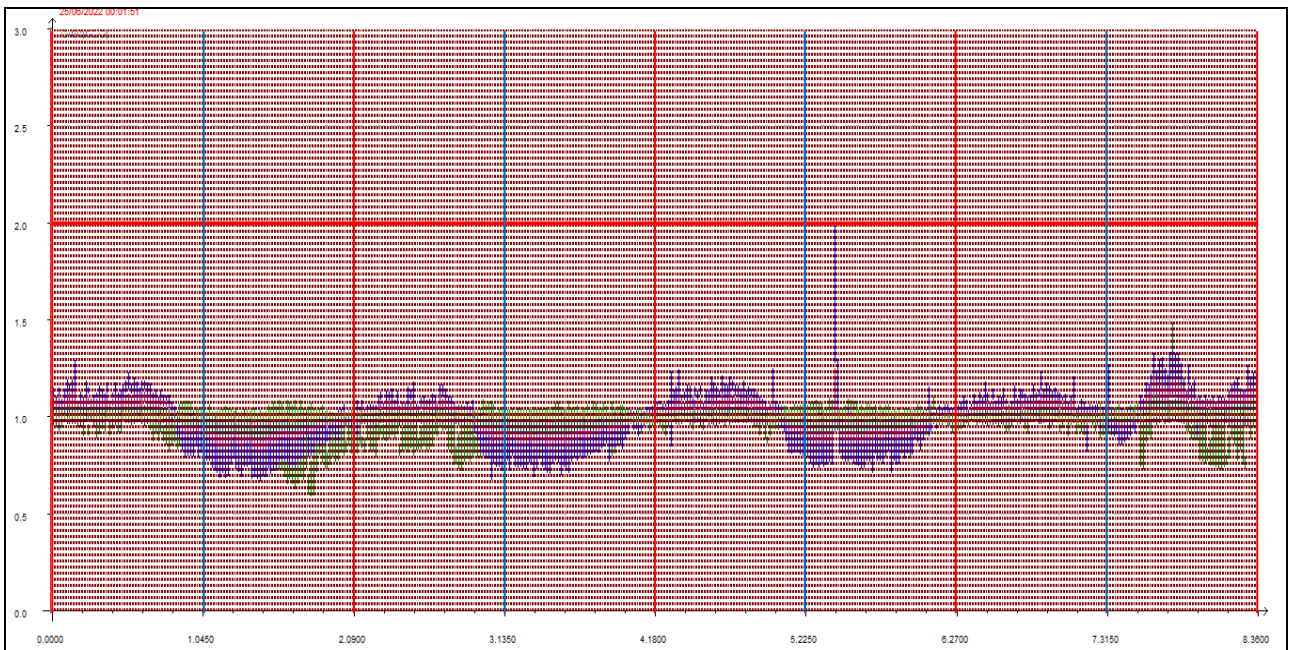

Giornate dal 25 al 28 giugno 2022