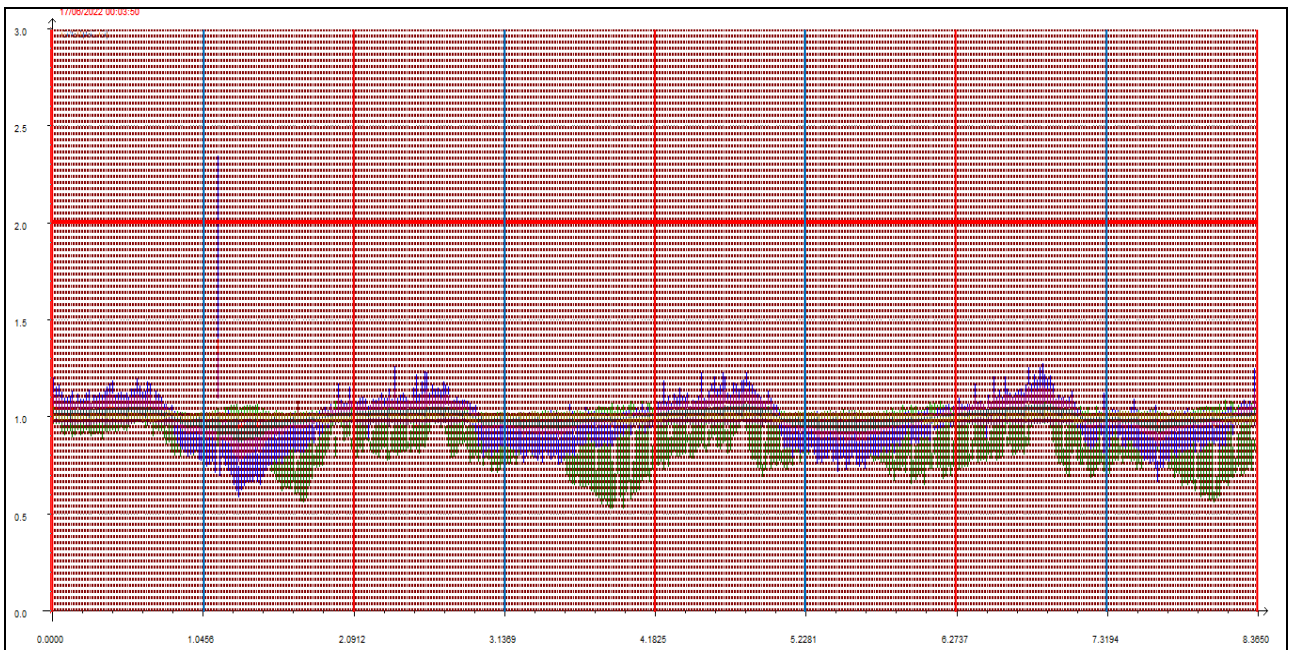

GIUGNO 2022

Punto di campionamento centralina 8 Via Pederzini, Lizzana di Rovereto (TN)

LEGENDA:

- L'asse delle ascisse (asse orizzontale) riporta il tempo in secondi.
- L'asse delle ordinate (asse verticale) riporta l'intensità relativa dell'odore fino al valore di 3 (ci sono misure che vanno anche oltre questa soglia ma per ragioni di visibilità grafica e maggior facilità di lettura vengono riportate solo fino a un massimo di 3).
- La **linea rossa orizzontale** sta a indicare la soglia di intensità relativa pari a 2, questa soglia è stata ritenuta significativa e rappresentativa di condizioni di sicura molestia, pur ravvisando che già in condizioni di intensità relativa misurata attorno ad 1.7 l'odore risulta essere percepibile (in base alla scala convenzionale di intensità percepita) da persone prossime alla stazione di rilevamento.
- Le **linee rosse verticali** stanno a indicare la mezzanotte di ogni giornata.
- Le **linee azzurre verticali** indicano invece il mezzogiorno di ogni giornata.
- Le **linee arancioni verticali** (quando presenti) indicano una pausa nelle misurazioni.

Giornate dal 1 al 4 giugno 2022

Giornate dal 5 all'8 giugno 2022

Giornate dal 9 al 12 giugno 2022

Giornate dal 13 al 16 giugno 2022

Giornate dal 17 al 20 giugno 2022

Giornate dal 21 al 24 giugno 2022

Giornate dal 25 al 28 giugno 2022