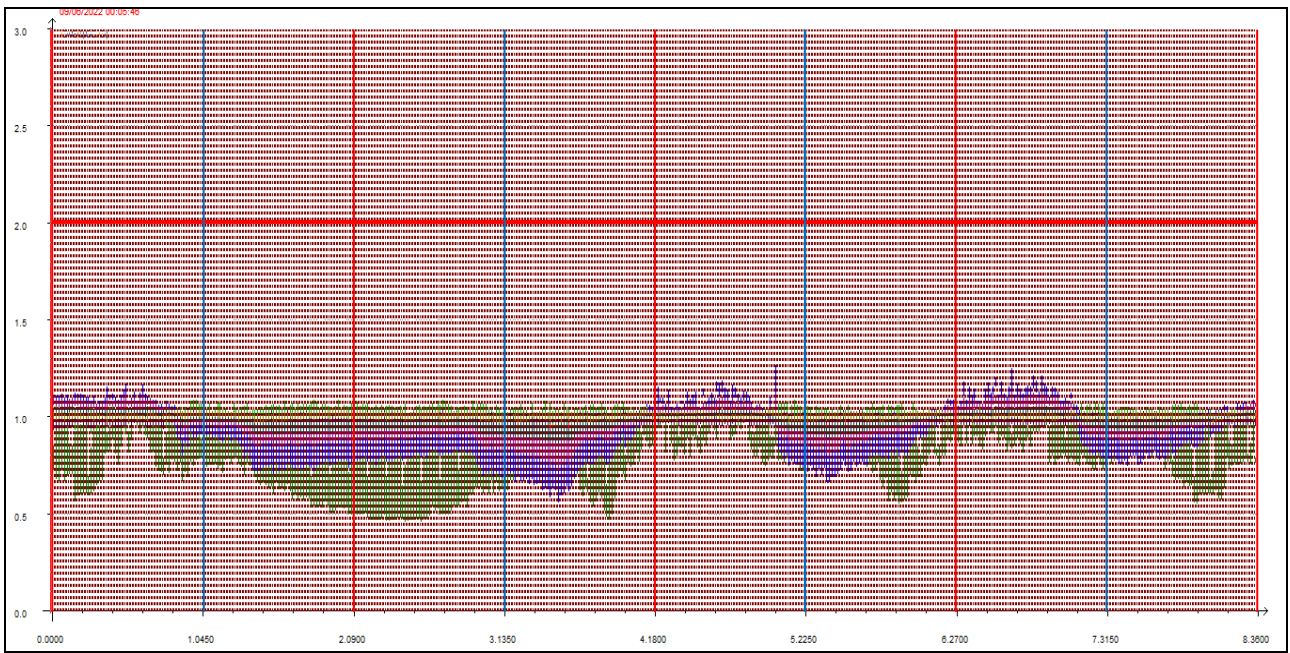

Giornate dal 9 al 12 giugno 2022