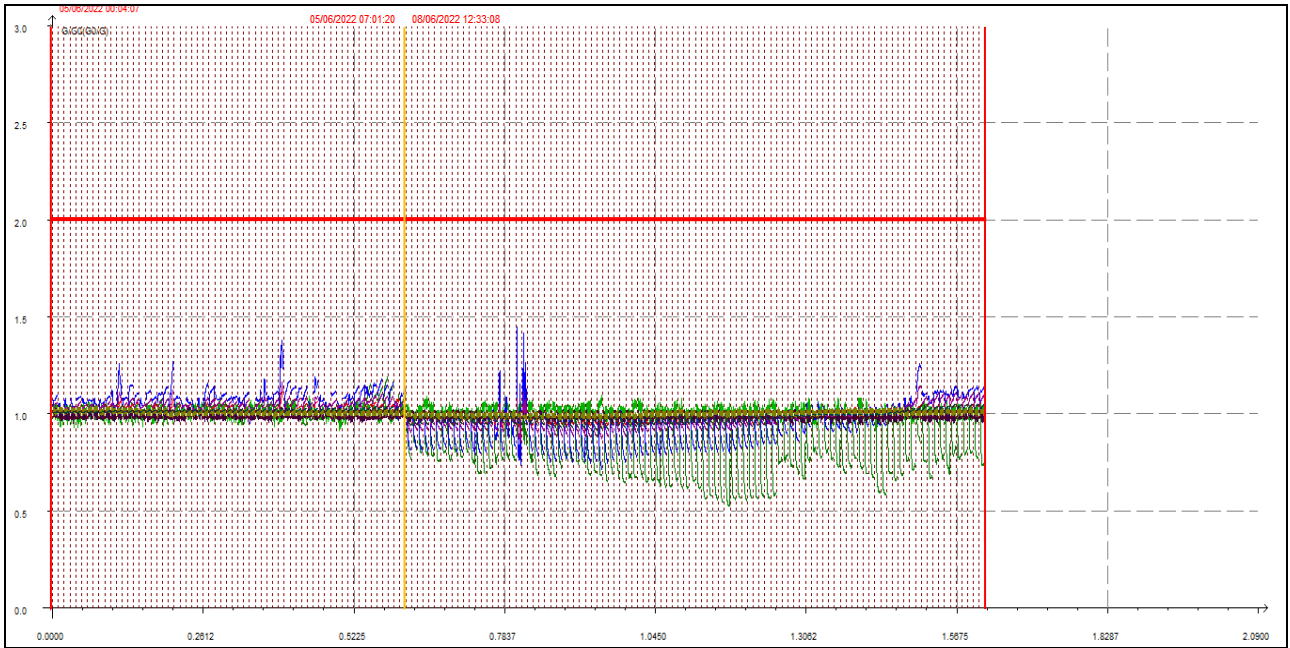

Giornate dal 5 all'8 giugno 2022