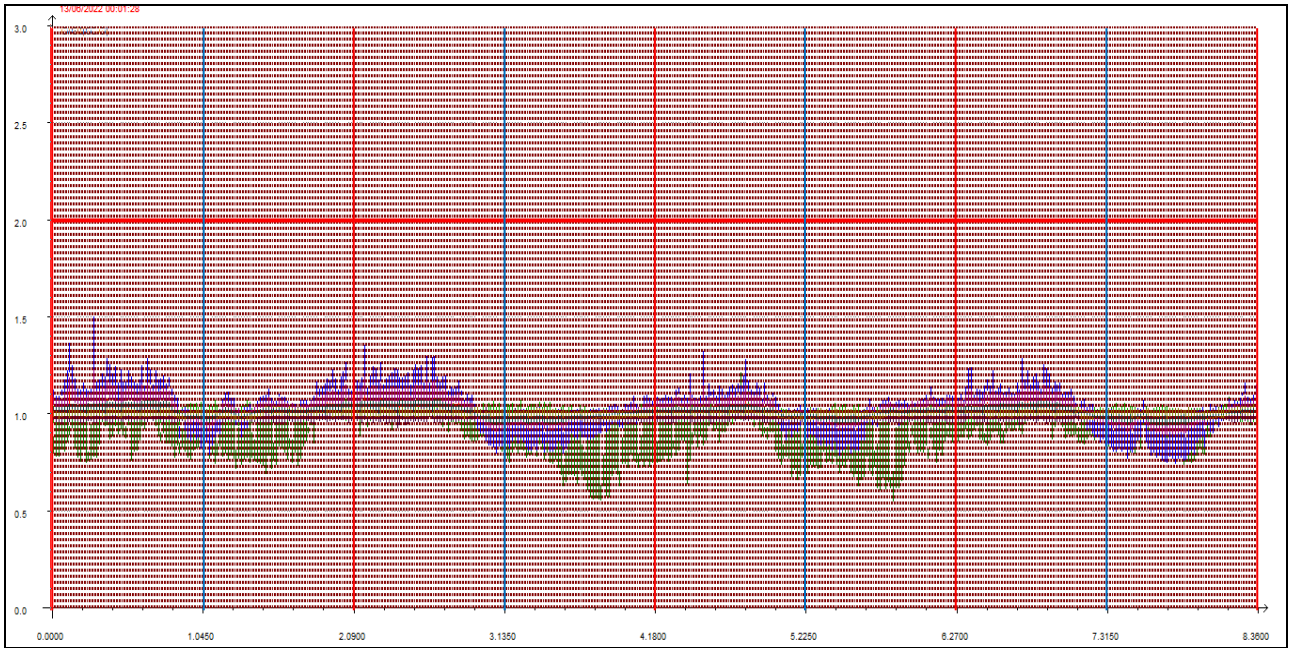

Giornate dal 9 al 12 giugno 2022

Giornate dal 13 al 16 giugno 2022