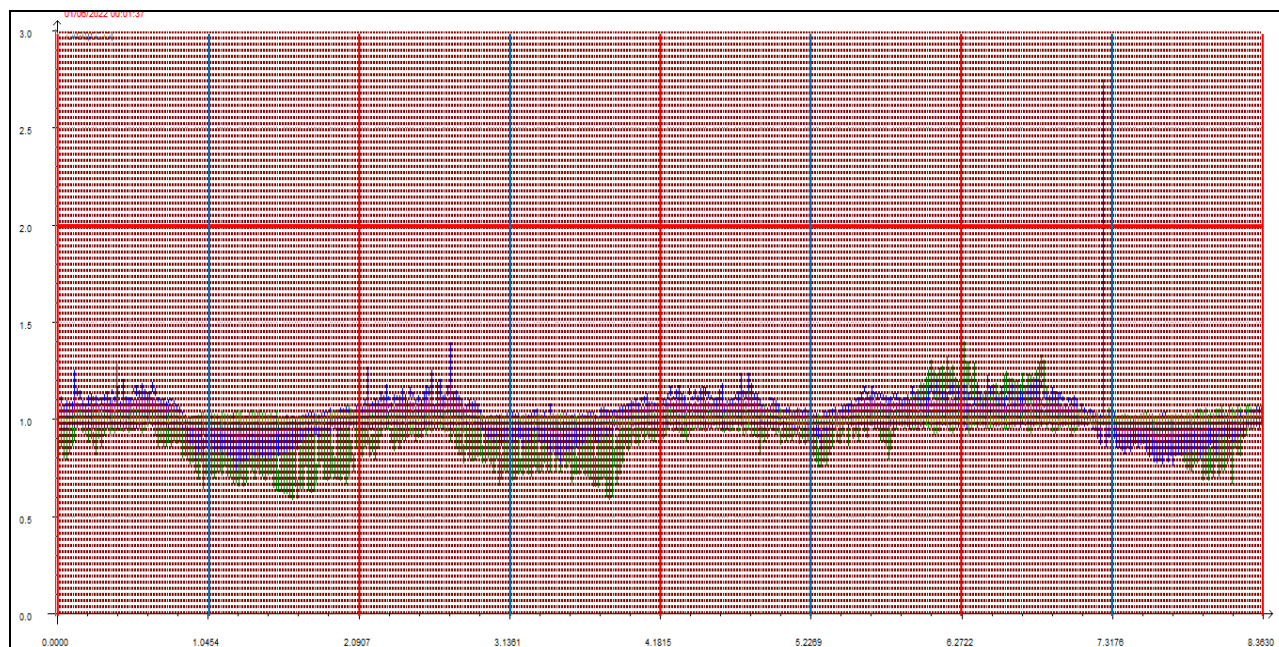

GIUGNO 2022

Punto di campionamento centralina 8 Via Pederzini, Lizzana di Rovereto (TN)

LEGENDA:

- L'asse delle ascisse (asse orizzontale) riporta il tempo in secondi.
- L'asse delle ordinate (asse verticale) riporta l'intensità relativa dell'odore fino al valore di 3 (ci sono misure che vanno anche oltre questa soglia ma per ragioni di visibilità grafica e maggior facilità di lettura vengono riportate solo fino a un massimo di 3).
- La **linea rossa orizzontale** sta a indicare la soglia di intensità relativa pari a 2, questa soglia è stata ritenuta significativa e rappresentativa di condizioni di sicura molestia, pur ravvisando che già in condizioni di intensità relativa misurata attorno ad 1.7 l'odore risulta essere percepibile (in base alla scala convenzionale di intensità percepita) da persone prossime alla stazione di rilevamento.
- Le **linee rosse verticali** stanno a indicare la mezzanotte di ogni giornata.
- Le **linee azzurre verticali** indicano invece il mezzogiorno di ogni giornata.
- Le **linee arancioni verticali** (quando presenti) indicano una pausa nelle misurazioni.

Giornate dal 1 al 4 giugno 2022

Giornate dal 5 all'8 giugno 2022

Giornate dal 9 al 12 giugno 2022

Giornate dal 13 al 16 giugno 2022

Giornate dal 17 al 20 giugno 2022

Giornate dal 21 al 24 giugno 2022

Giornate dal 25 al 28 giugno 2022