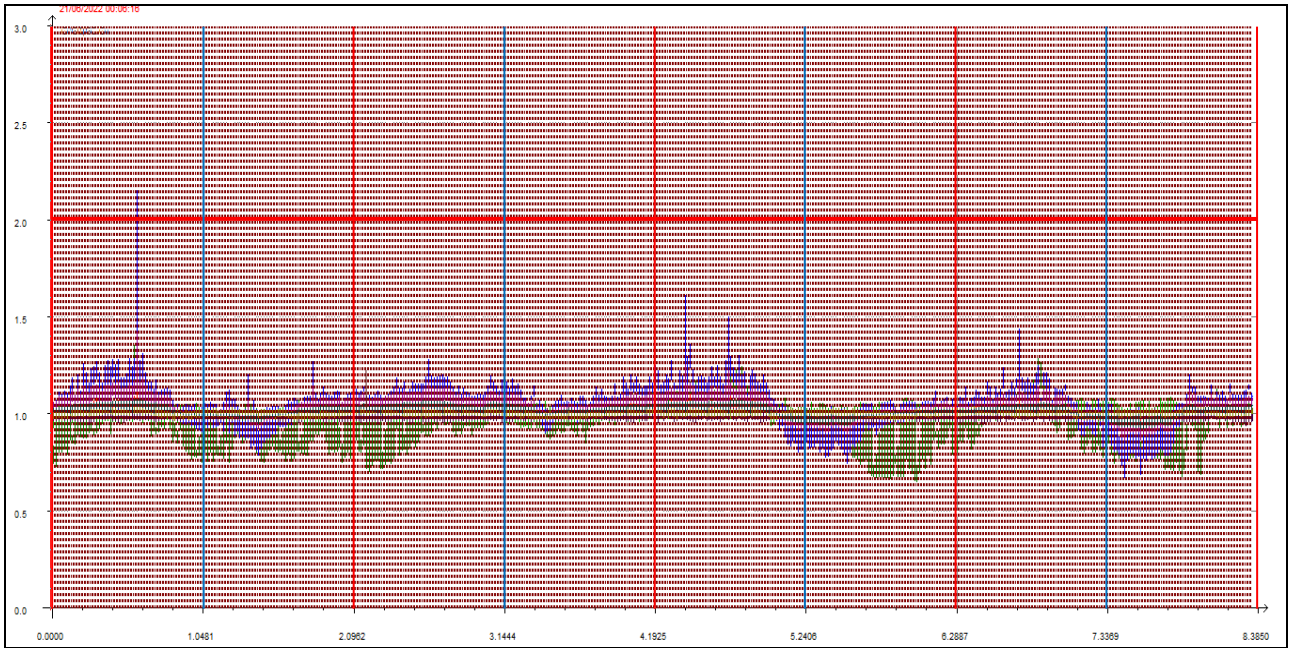

GIUGNO 2022

Punto di campionamento centralina 8 Via Pederzini, Lizzana di Rovereto (TN)

LEGENDA:

- L'asse delle ascisse (asse orizzontale) riporta il tempo in secondi.
- L'asse delle ordinate (asse verticale) riporta l'intensità relativa dell'odore fino al valore di 3 (ci sono misure che vanno anche oltre questa soglia ma per ragioni di visibilità grafica e maggior facilità di lettura vengono riportate solo fino a un massimo di 3).
- La **linea rossa orizzontale** sta a indicare la soglia di intensità relativa pari a 2, questa soglia è stata ritenuta significativa e rappresentativa di condizioni di sicura molestia, pur ravvisando che già in condizioni di intensità relativa misurata attorno ad 1.7 l'odore risulta essere percepibile (in base alla scala convenzionale di intensità percepita) da persone prossime alla stazione di rilevamento.
- Le **linee rosse verticali** stanno a indicare la mezzanotte di ogni giornata.
- Le **linee azzurre verticali** indicano invece il mezzogiorno di ogni giornata.
- Le **linee arancioni verticali** (quando presenti) indicano una pausa nelle misurazioni.

Giornate dal 1 al 4 giugno 2022

Giornate dal 5 all'8 giugno 2022

Giornate dal 9 al 12 giugno 2022

Giornate dal 13 al 16 giugno 2022

Giornate dal 17 al 20 giugno 2022

Giornate dal 21 al 24 giugno 2022

Giornate dal 25 al 28 giugno 2022