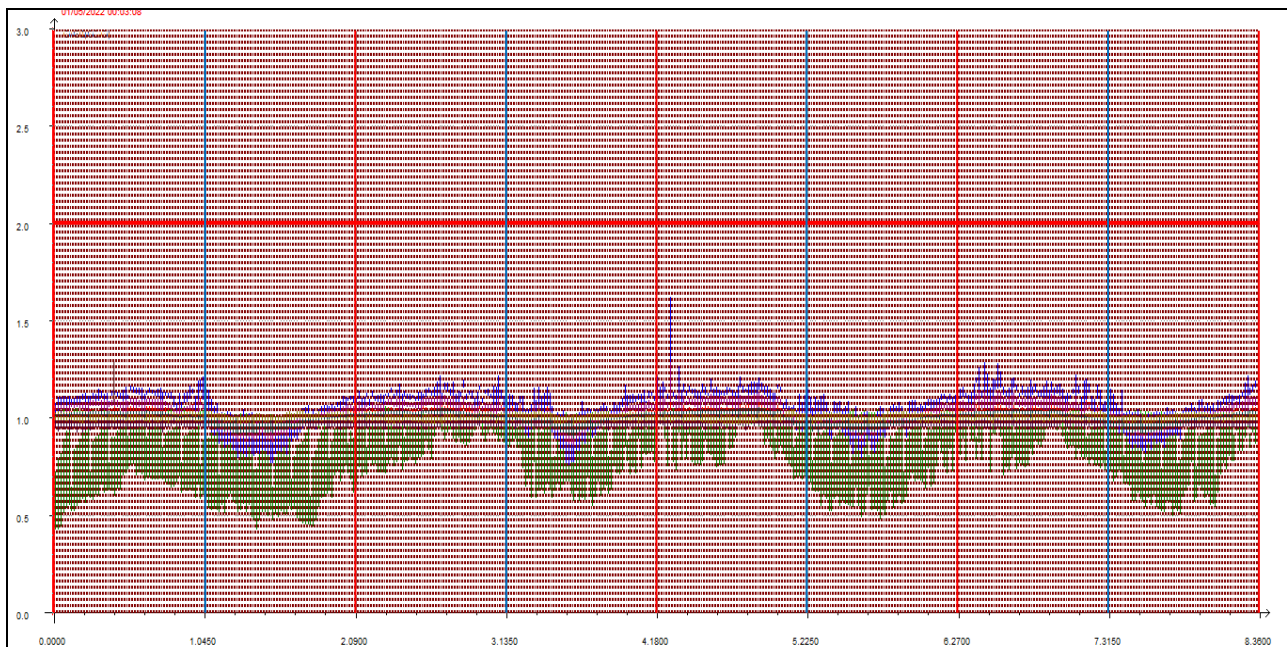

## Punto di campionamento centralina 8 Via Pederzini, Lizzana di Rovereto (TN)

### LEGENDA:

- L'asse delle ascisse (asse orizzontale) riporta il tempo in secondi.
- L'asse delle ordinate (asse verticale) riporta l'intensità relativa dell'odore fino al valore di 3 (ci sono misure che vanno anche oltre questa soglia ma per ragioni di visibilità grafica e maggior facilità di lettura vengono riportate solo fino a un massimo di 3).
- La **linea rossa orizzontale** sta a indicare la soglia di intensità relativa pari a 2, questa soglia è stata ritenuta significativa e rappresentativa di condizioni di sicura molestia, pur ravvisando che già in condizioni di intensità relativa misurata attorno ad 1.7 l'odore risulta essere percepibile (in base alla scala convenzionale di intensità percepita) da persone prossime alla stazione di rilevamento.
- Le **linee rosse verticali** stanno a indicare la mezzanotte di ogni giornata.
- Le **linee azzurre verticali** indicano invece il mezzogiorno di ogni giornata.
- Le **linee arancioni verticali** (quando presenti) indicano una pausa nelle misurazioni.