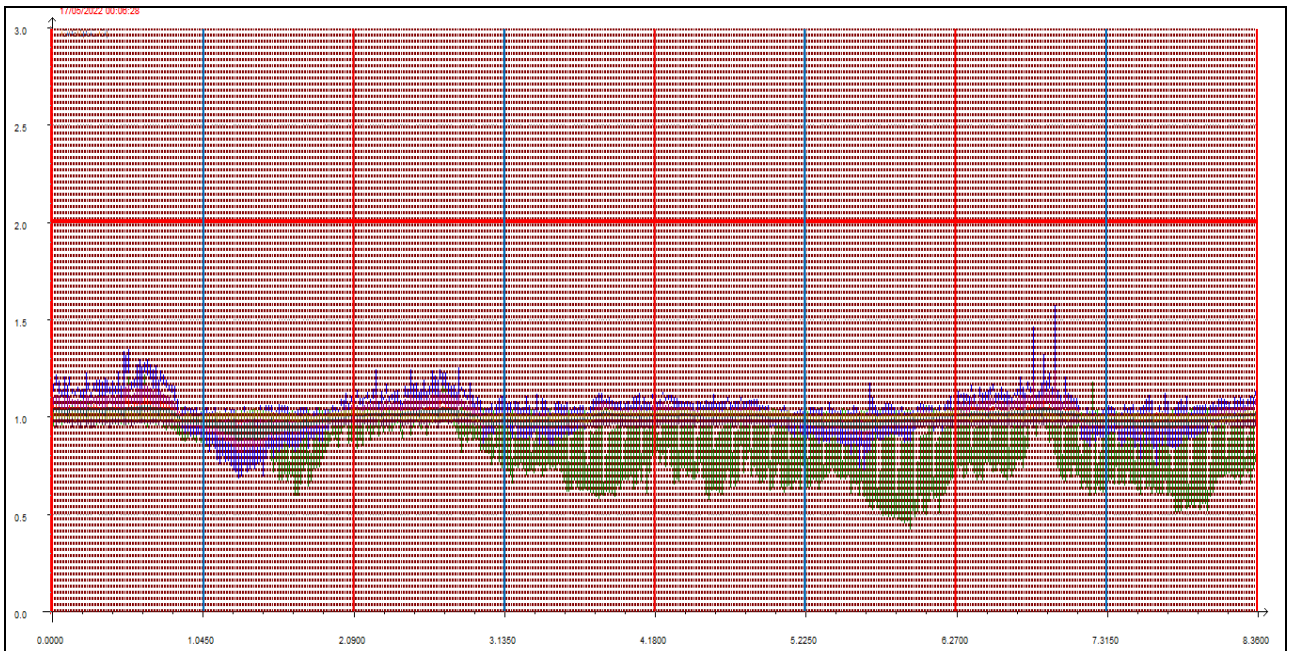

Giornate dal 17 al 20 maggio 2022