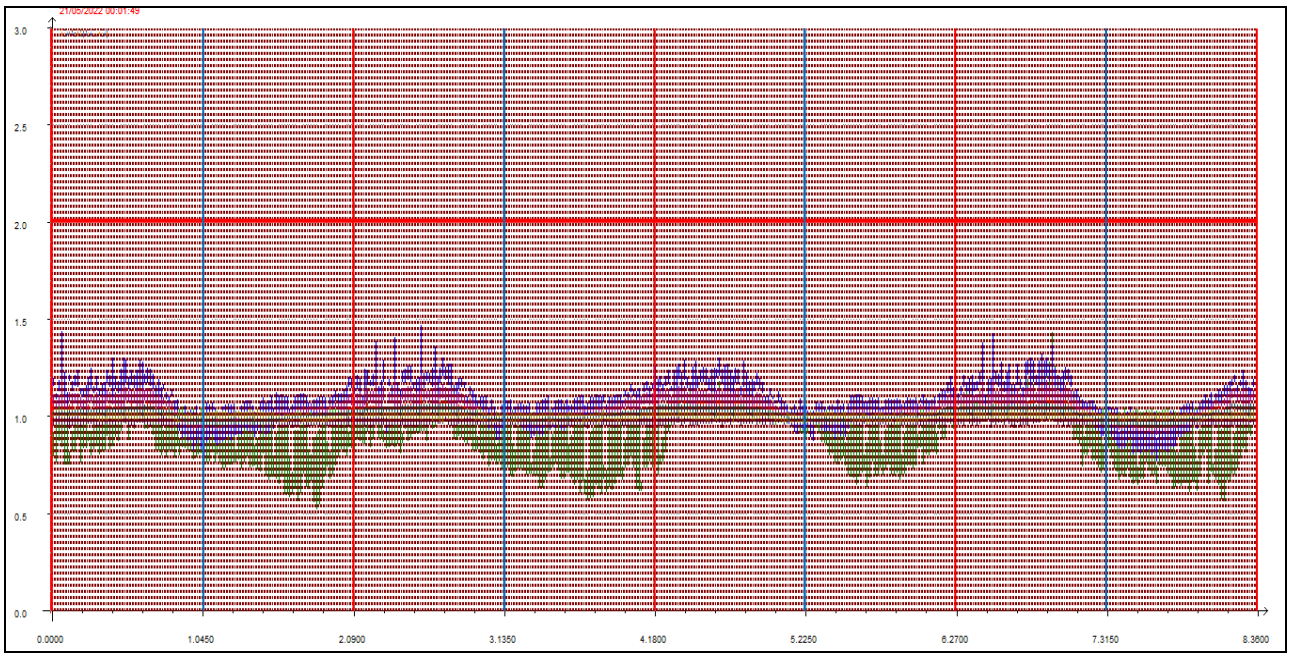

Giornate dal 21 al 24 maggio 2022