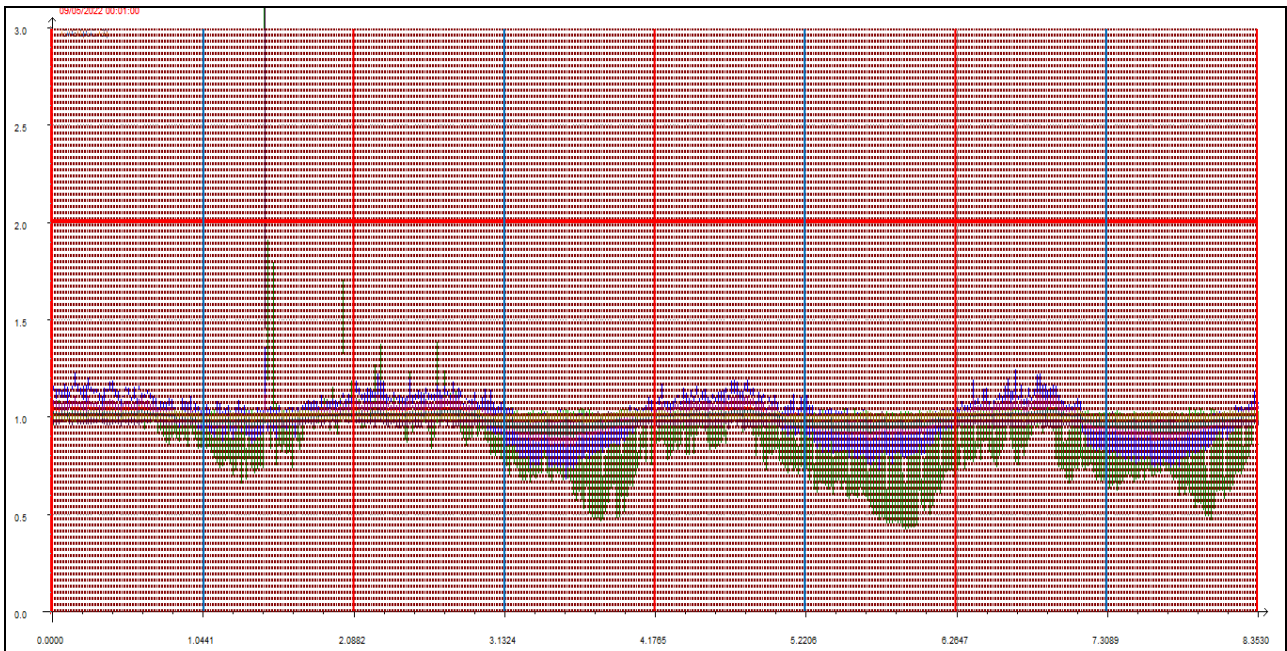

Giornate dal 9 al 12 maggio 2022