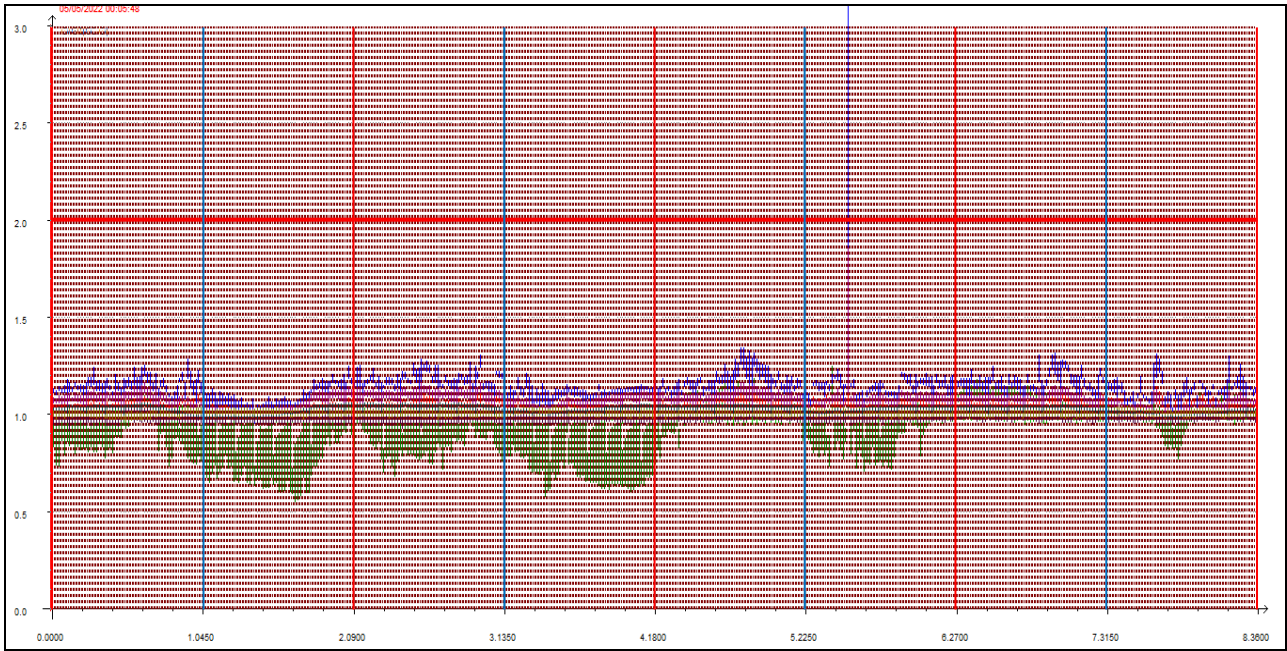

Giornate dal 5 all'8 maggio 2022