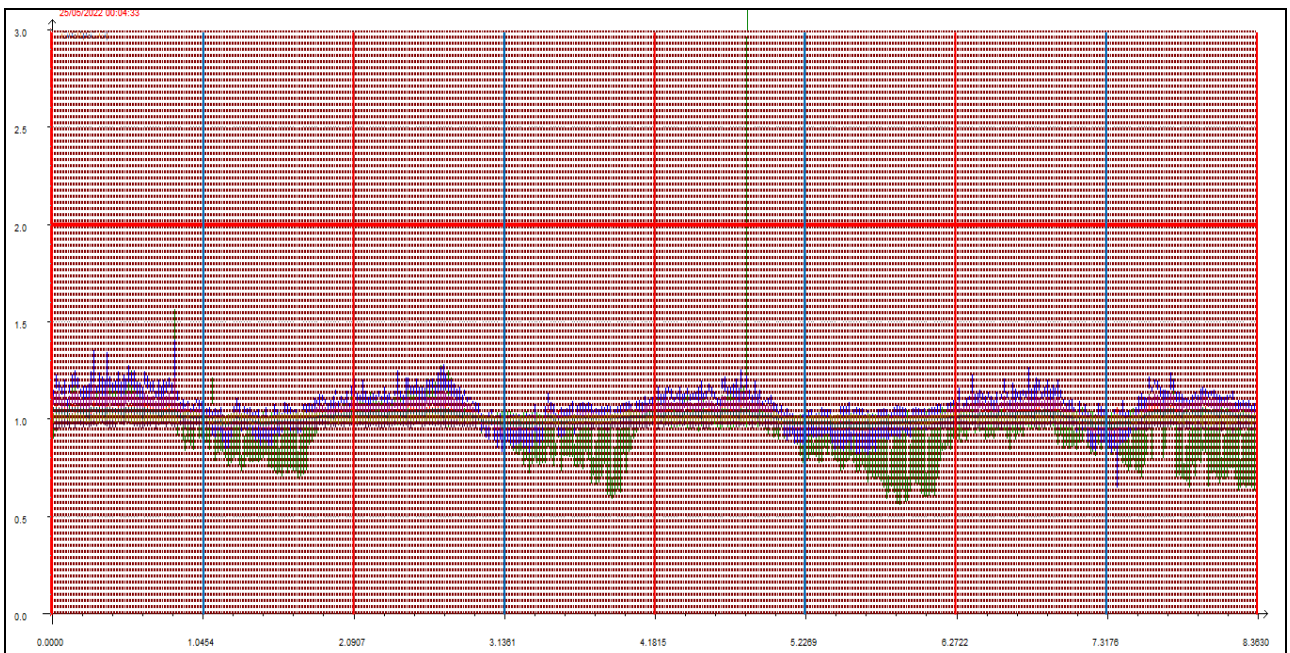

Giornate dal 25 al 28 maggio 2022