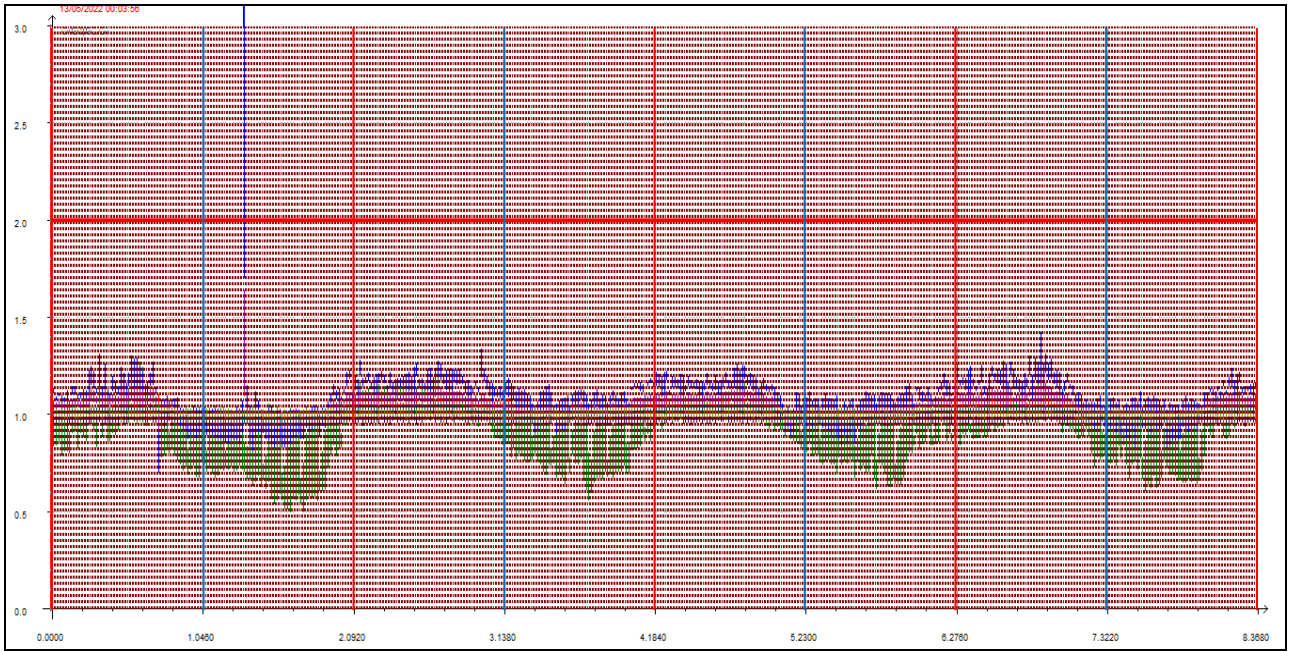

Giornate dal 13 al 16 maggio 2022