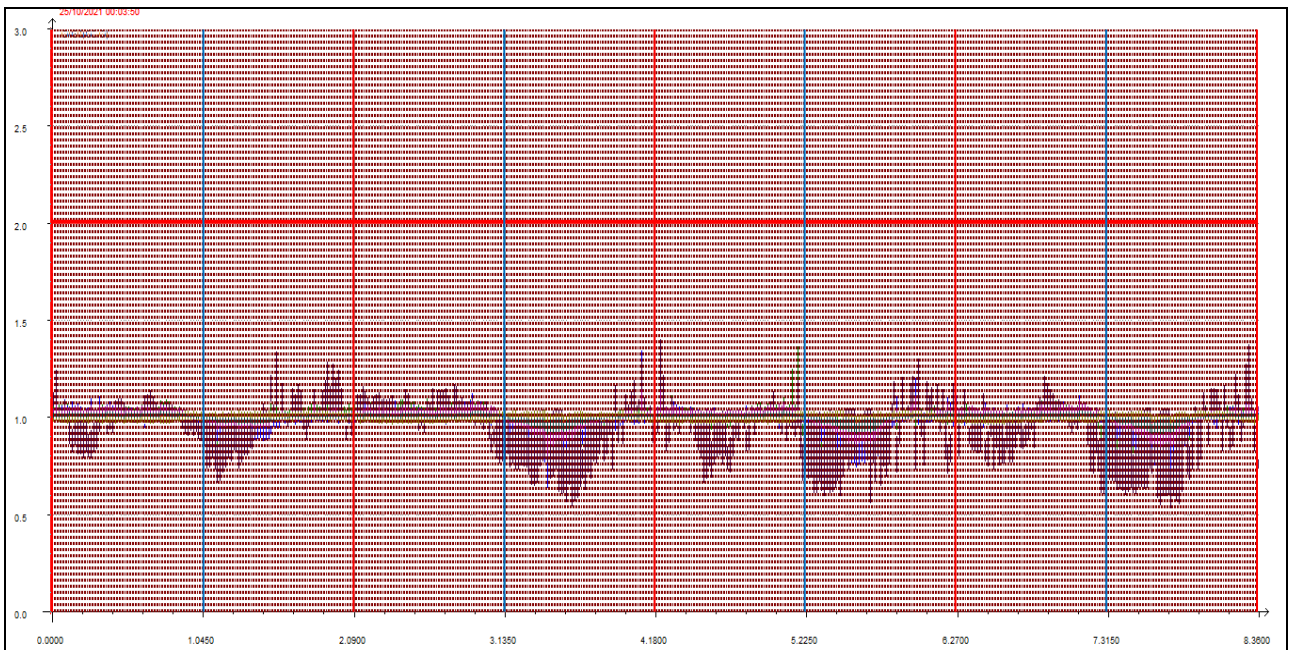

OTTOBRE 2021

Punto di campionamento centralina 8 Via Pederzini, Lizzana di Rovereto (TN)

LEGENDA:

- L'asse delle ascisse (asse orizzontale) riporta il tempo in secondi.
- L'asse delle ordinate (asse verticale) riporta l'intensità relativa dell'odore fino al valore di 3 (ci sono misure che vanno anche oltre questa soglia ma per ragioni di visibilità grafica e maggior facilità di lettura vengono riportate solo fino a un massimo di 3).
- La **linea rossa orizzontale** sta a indicare la soglia di intensità relativa pari a 2, questa soglia è stata ritenuta significativa e rappresentativa di condizioni di sicura molestia, pur ravvisando che già in condizioni di intensità relativa misurata attorno ad 1.7 l'odore risulta essere percepibile (in base alla scala convenzionale di intensità percepita) da persone prossime alla stazione di rilevamento.
- Le **linee rosse verticali** stanno a indicare la mezzanotte di ogni giornata.
- Le **linee azzurre verticali** indicano invece il mezzogiorno di ogni giornata.
- Le **linee arancioni verticali** (quando presenti) indicano una pausa nelle misurazioni.

Giornate dal 1 al 4 ottobre 2021

Giornate dal 5 all'8 ottobre 2021

Giornate dal 9 al 12 ottobre 2021

Giornate dal 13 al 16 ottobre 2021

Giornate dal 17 al 20 ottobre 2021

Giornate dal 21 al 24 ottobre 2021

Giornate dal 25 al 28 ottobre 2021

Giornate dal 29 al 31 ottobre 2021¹

¹ Il giorno 31 ottobre alle 3 di notte c'è stato il cambio dell'ora da legale a solare e perciò ci sono 25 ore di misurazioni invece che 24.