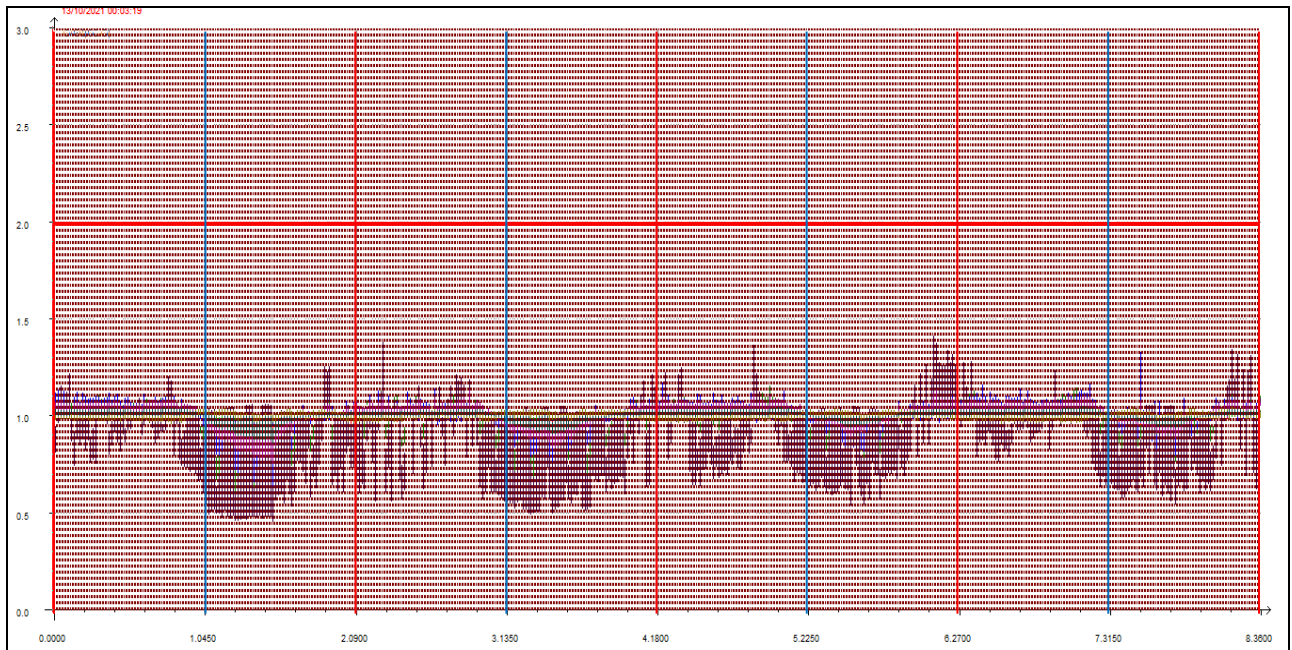

OTTOBRE 2021

Punto di campionamento centralina 8 Via Pederzini, Lizzana di Rovereto (TN)

LEGENDA:

- L'asse delle ascisse (asse orizzontale) riporta il tempo in secondi.
- L'asse delle ordinate (asse verticale) riporta l'intensità relativa dell'odore fino al valore di 3 (ci sono misure che vanno anche oltre questa soglia ma per ragioni di visibilità grafica e maggior facilità di lettura vengono riportate solo fino a un massimo di 3).
- La **linea rossa orizzontale** sta a indicare la soglia di intensità relativa pari a 2, questa soglia è stata ritenuta significativa e rappresentativa di condizioni di sicura molestia, pur ravvisando che già in condizioni di intensità relativa misurata attorno ad 1.7 l'odore risulta essere percepibile (in base alla scala convenzionale di intensità percepita) da persone prossime alla stazione di rilevamento.
- Le **linee rosse verticali** stanno a indicare la mezzanotte di ogni giornata.
- Le **linee azzurre verticali** indicano invece il mezzogiorno di ogni giornata.
- Le **linee arancioni verticali** (quando presenti) indicano una pausa nelle misurazioni.

Giornate dal 1 al 4 ottobre 2021

Giornate dal 5 all'8 ottobre 2021

Giornate dal 9 al 12 ottobre 2021

Giornate dal 13 al 16 ottobre 2021

Giornate dal 17 al 20 ottobre 2021

Giornate dal 21 al 24 ottobre 2021

Giornate dal 25 al 28 ottobre 2021

Giornate dal 29 al 31 ottobre 2021¹

¹ Il giorno 31 ottobre alle 3 di notte c'è stato il cambio dell'ora da legale a solare e perciò ci sono 25 ore di misurazioni invece che 24.