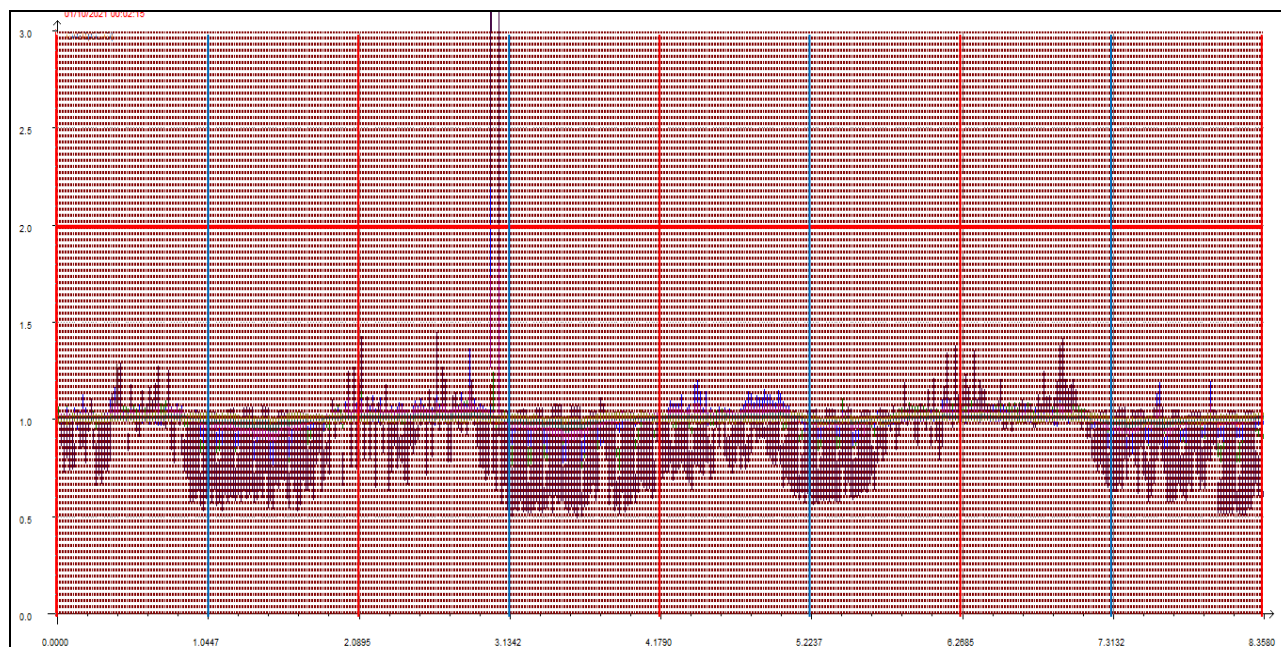

OTTOBRE 2021

Punto di campionamento centralina 8 Via Pederzini, Lizzana di Rovereto (TN)

LEGENDA:

- L'asse delle ascisse (asse orizzontale) riporta il tempo in secondi.
- L'asse delle ordinate (asse verticale) riporta l'intensità relativa dell'odore fino al valore di 3 (ci sono misure che vanno anche oltre questa soglia ma per ragioni di visibilità grafica e maggior facilità di lettura vengono riportate solo fino a un massimo di 3).
- La **linea rossa orizzontale** sta a indicare la soglia di intensità relativa pari a 2, questa soglia è stata ritenuta significativa e rappresentativa di condizioni di sicura molestia, pur ravvisando che già in condizioni di intensità relativa misurata attorno ad 1.7 l'odore risulta essere percepibile (in base alla scala convenzionale di intensità percepita) da persone prossime alla stazione di rilevamento.
- Le **linee rosse verticali** stanno a indicare la mezzanotte di ogni giornata.
- Le **linee azzurre verticali** indicano invece il mezzogiorno di ogni giornata.
- Le **linee arancioni verticali** (quando presenti) indicano una pausa nelle misurazioni.

Giornate dal 1 al 4 ottobre 2021

Giornate dal 5 all'8 ottobre 2021

Giornate dal 9 al 12 ottobre 2021

Giornate dal 13 al 16 ottobre 2021

Giornate dal 17 al 20 ottobre 2021

Giornate dal 21 al 24 ottobre 2021

Giornate dal 25 al 28 ottobre 2021

Giornate dal 29 al 31 ottobre 2021¹

¹ Il giorno 31 ottobre alle 3 di notte c'è stato il cambio dell'ora da legale a solare e perciò ci sono 25 ore di misurazioni invece che 24.