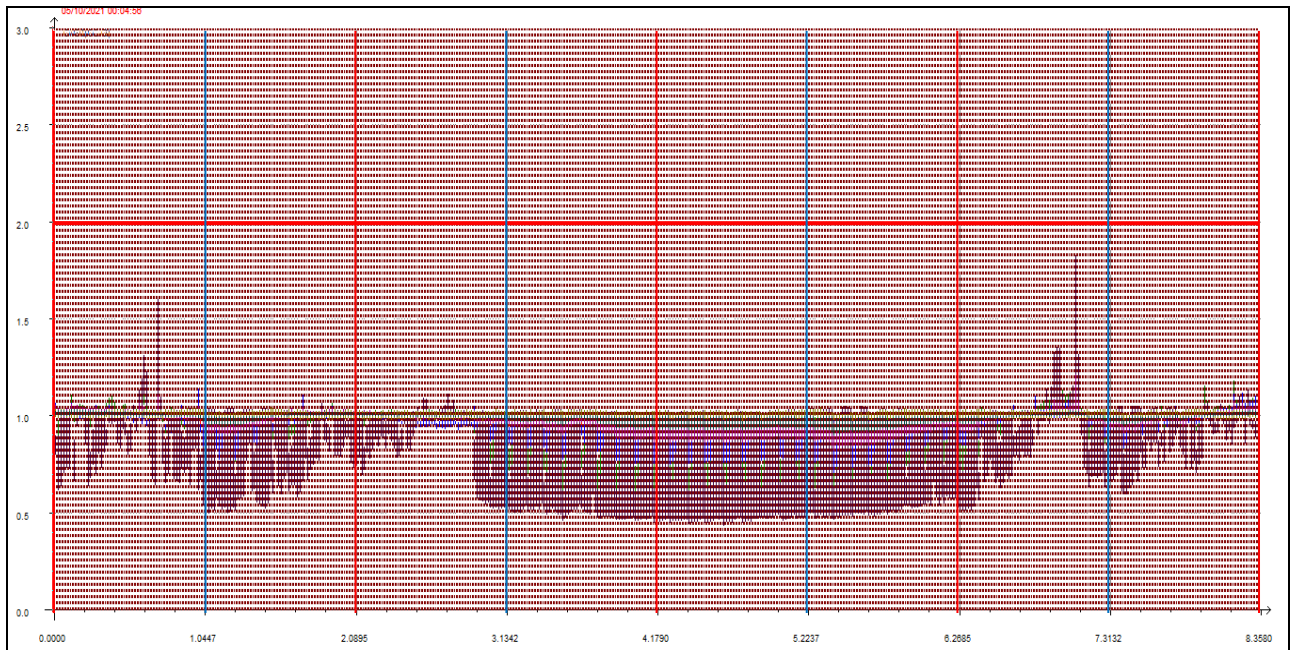

OTTOBRE 2021

Punto di campionamento centralina 8 Via Pederzini, Lizzana di Rovereto (TN)

LEGENDA:

- L'asse delle ascisse (asse orizzontale) riporta il tempo in secondi.
- L'asse delle ordinate (asse verticale) riporta l'intensità relativa dell'odore fino al valore di 3 (ci sono misure che vanno anche oltre questa soglia ma per ragioni di visibilità grafica e maggior facilità di lettura vengono riportate solo fino a un massimo di 3).
- La **linea rossa orizzontale** sta a indicare la soglia di intensità relativa pari a 2, questa soglia è stata ritenuta significativa e rappresentativa di condizioni di sicura molestia, pur ravvisando che già in condizioni di intensità relativa misurata attorno ad 1.7 l'odore risulta essere percepibile (in base alla scala convenzionale di intensità percepita) da persone prossime alla stazione di rilevamento.
- Le **linee rosse verticali** stanno a indicare la mezzanotte di ogni giornata.
- Le **linee azzurre verticali** indicano invece il mezzogiorno di ogni giornata.
- Le **linee arancioni verticali** (quando presenti) indicano una pausa nelle misurazioni.

Giornate dal 1 al 4 ottobre 2021

Giornate dal 5 all'8 ottobre 2021

Giornate dal 9 al 12 ottobre 2021

Giornate dal 13 al 16 ottobre 2021

Giornate dal 17 al 20 ottobre 2021

Giornate dal 21 al 24 ottobre 2021

Giornate dal 25 al 28 ottobre 2021

Giornate dal 29 al 31 ottobre 2021¹

¹ Il giorno 31 ottobre alle 3 di notte c'è stato il cambio dell'ora da legale a solare e perciò ci sono 25 ore di misurazioni invece che 24.