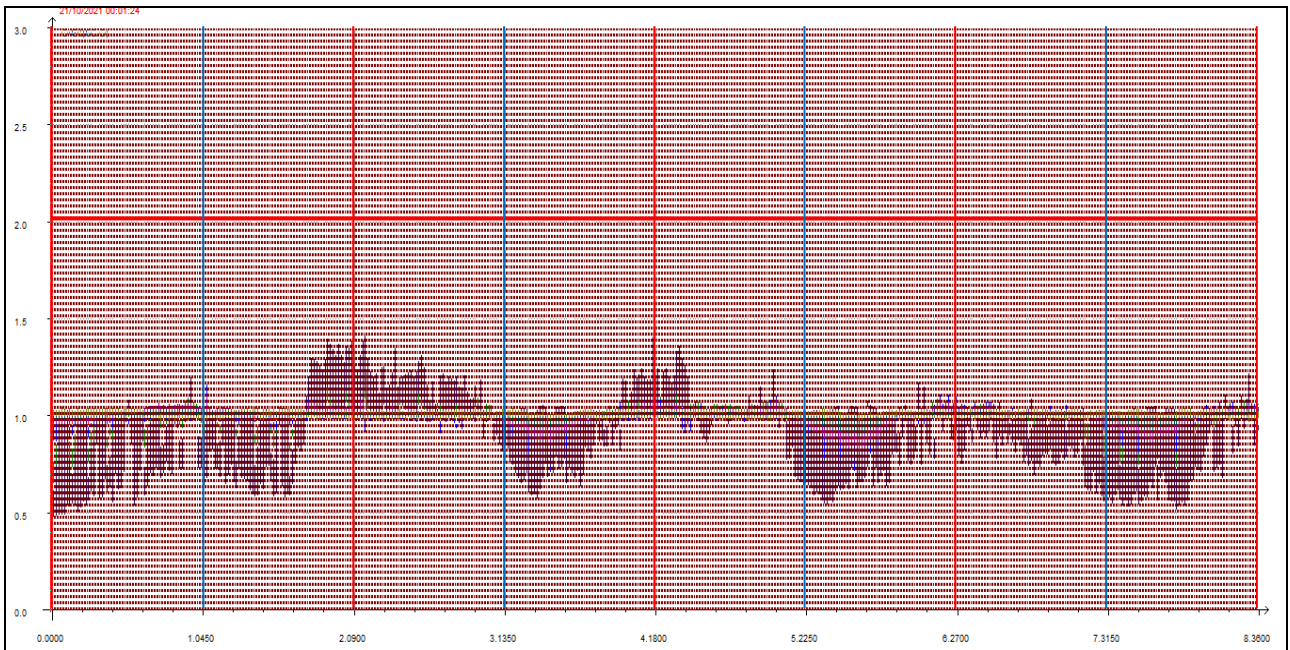

OTTOBRE 2021

Punto di campionamento centralina 8 Via Pederzini, Lizzana di Rovereto (TN)

LEGENDA:

- L'asse delle ascisse (asse orizzontale) riporta il tempo in secondi.
- L'asse delle ordinate (asse verticale) riporta l'intensità relativa dell'odore fino al valore di 3 (ci sono misure che vanno anche oltre questa soglia ma per ragioni di visibilità grafica e maggior facilità di lettura vengono riportate solo fino a un massimo di 3).
- La **linea rossa orizzontale** sta a indicare la soglia di intensità relativa pari a 2, questa soglia è stata ritenuta significativa e rappresentativa di condizioni di sicura molestia, pur ravvisando che già in condizioni di intensità relativa misurata attorno ad 1.7 l'odore risulta essere percepibile (in base alla scala convenzionale di intensità percepita) da persone prossime alla stazione di rilevamento.
- Le **linee rosse verticali** stanno a indicare la mezzanotte di ogni giornata.
- Le **linee azzurre verticali** indicano invece il mezzogiorno di ogni giornata.
- Le **linee arancioni verticali** (quando presenti) indicano una pausa nelle misurazioni.

Giornate dal 1 al 4 ottobre 2021

Giornate dal 5 all'8 ottobre 2021

Giornate dal 9 al 12 ottobre 2021

Giornate dal 13 al 16 ottobre 2021

Giornate dal 17 al 20 ottobre 2021

Giornate dal 21 al 24 ottobre 2021

Giornate dal 25 al 28 ottobre 2021

Giornate dal 29 al 31 ottobre 2021¹

¹ Il giorno 31 ottobre alle 3 di notte c'è stato il cambio dell'ora da legale a solare e perciò ci sono 25 ore di misurazioni invece che 24.