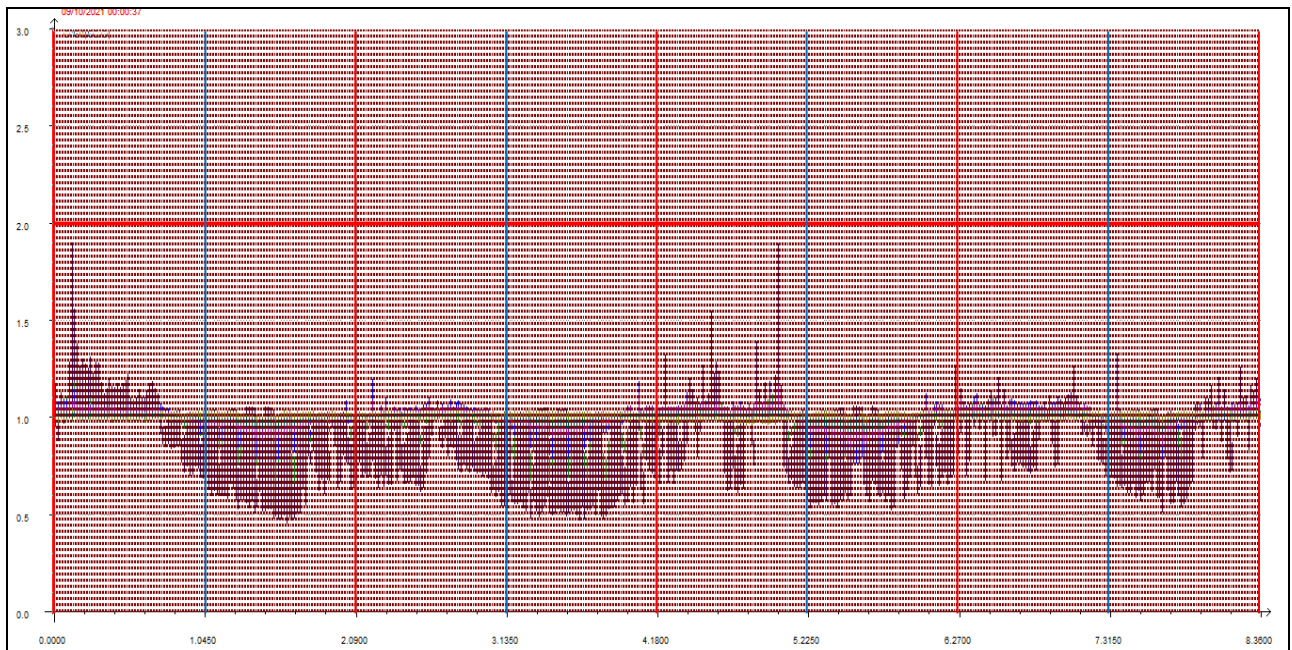

OTTOBRE 2021

Punto di campionamento centralina 8 Via Pederzini, Lizzana di Rovereto (TN)

LEGENDA:

- L'asse delle ascisse (asse orizzontale) riporta il tempo in secondi.
- L'asse delle ordinate (asse verticale) riporta l'intensità relativa dell'odore fino al valore di 3 (ci sono misure che vanno anche oltre questa soglia ma per ragioni di visibilità grafica e maggior facilità di lettura vengono riportate solo fino a un massimo di 3).
- La **linea rossa orizzontale** sta a indicare la soglia di intensità relativa pari a 2, questa soglia è stata ritenuta significativa e rappresentativa di condizioni di sicura molestia, pur ravvisando che già in condizioni di intensità relativa misurata attorno ad 1.7 l'odore risulta essere percepibile (in base alla scala convenzionale di intensità percepita) da persone prossime alla stazione di rilevamento.
- Le **linee rosse verticali** stanno a indicare la mezzanotte di ogni giornata.
- Le **linee azzurre verticali** indicano invece il mezzogiorno di ogni giornata.
- Le **linee arancioni verticali** (quando presenti) indicano una pausa nelle misurazioni.

Giornate dal 1 al 4 ottobre 2021

Giornate dal 5 all'8 ottobre 2021

Giornate dal 9 al 12 ottobre 2021

Giornate dal 13 al 16 ottobre 2021

Giornate dal 17 al 20 ottobre 2021

Giornate dal 21 al 24 ottobre 2021

Giornate dal 25 al 28 ottobre 2021

Giornate dal 29 al 31 ottobre 2021¹

¹ Il giorno 31 ottobre alle 3 di notte c'è stato il cambio dell'ora da legale a solare e perciò ci sono 25 ore di misurazioni invece che 24.