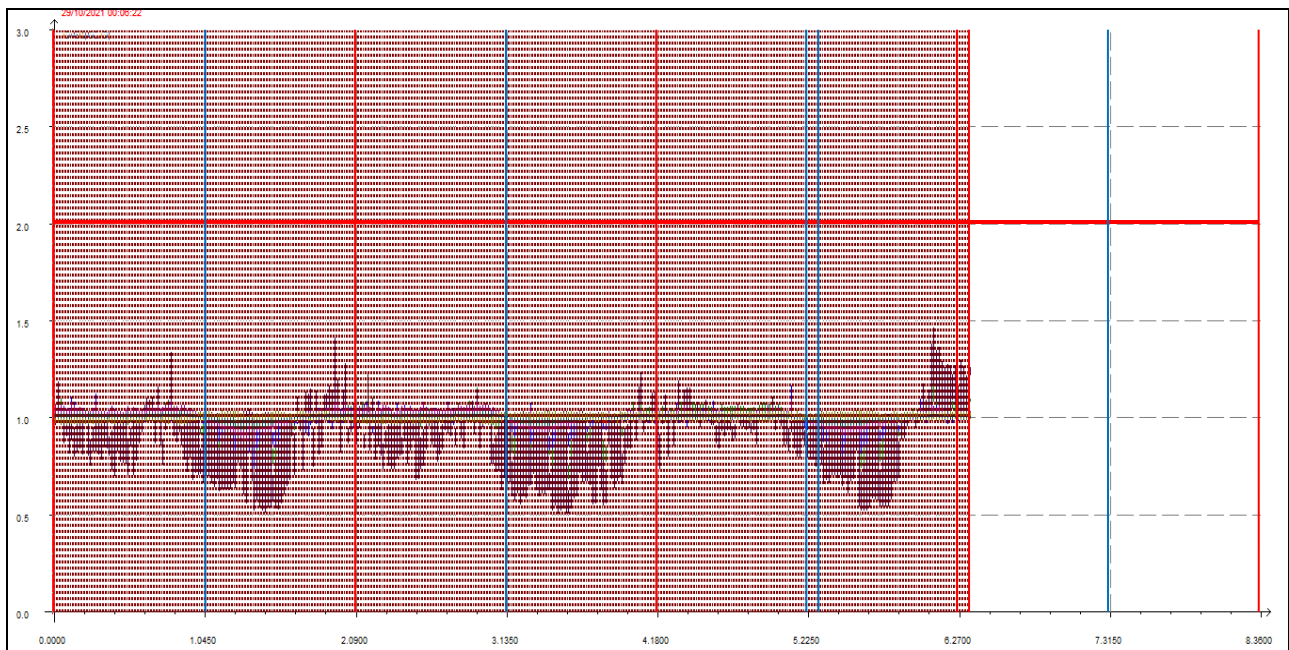

OTTOBRE 2021

Punto di campionamento centralina 8 Via Pederzini, Lizzana di Rovereto (TN)

LEGENDA:

- L'asse delle ascisse (asse orizzontale) riporta il tempo in secondi.
- L'asse delle ordinate (asse verticale) riporta l'intensità relativa dell'odore fino al valore di 3 (ci sono misure che vanno anche oltre questa soglia ma per ragioni di visibilità grafica e maggior facilità di lettura vengono riportate solo fino a un massimo di 3).
- La **linea rossa orizzontale** sta a indicare la soglia di intensità relativa pari a 2, questa soglia è stata ritenuta significativa e rappresentativa di condizioni di sicura molestia, pur ravvisando che già in condizioni di intensità relativa misurata attorno ad 1.7 l'odore risulta essere percepibile (in base alla scala convenzionale di intensità percepita) da persone prossime alla stazione di rilevamento.
- Le **linee rosse verticali** stanno a indicare la mezzanotte di ogni giornata.
- Le **linee azzurre verticali** indicano invece il mezzogiorno di ogni giornata.
- Le **linee arancioni verticali** (quando presenti) indicano una pausa nelle misurazioni.

Giornate dal 1 al 4 ottobre 2021

Giornate dal 5 all'8 ottobre 2021

Giornate dal 9 al 12 ottobre 2021

Giornate dal 13 al 16 ottobre 2021

Giornate dal 17 al 20 ottobre 2021

Giornate dal 21 al 24 ottobre 2021

Giornate dal 25 al 28 ottobre 2021

Giornate dal 29 al 31 ottobre 2021¹

¹ Il giorno 31 ottobre alle 3 di notte c'è stato il cambio dell'ora da legale a solare e perciò ci sono 25 ore di misurazioni invece che 24.