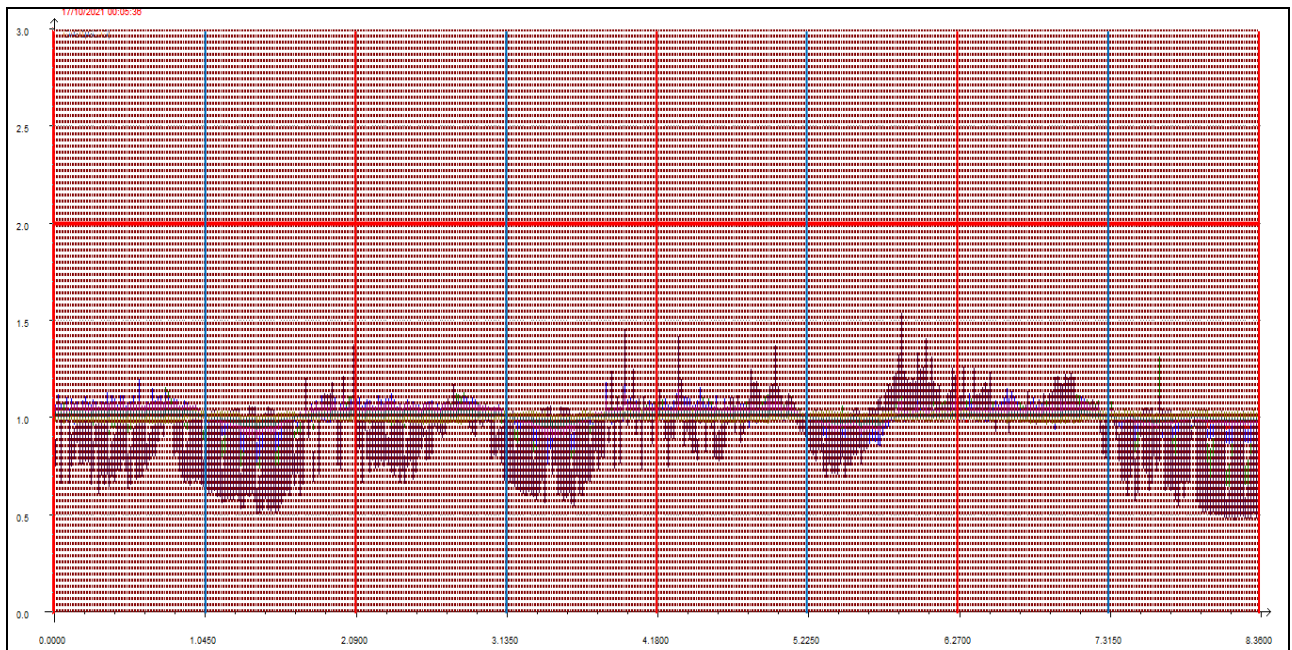

OTTOBRE 2021

Punto di campionamento centralina 8 Via Pederzini, Lizzana di Rovereto (TN)

LEGENDA:

- L'asse delle ascisse (asse orizzontale) riporta il tempo in secondi.
- L'asse delle ordinate (asse verticale) riporta l'intensità relativa dell'odore fino al valore di 3 (ci sono misure che vanno anche oltre questa soglia ma per ragioni di visibilità grafica e maggior facilità di lettura vengono riportate solo fino a un massimo di 3).
- La **linea rossa orizzontale** sta a indicare la soglia di intensità relativa pari a 2, questa soglia è stata ritenuta significativa e rappresentativa di condizioni di sicura molestia, pur ravvisando che già in condizioni di intensità relativa misurata attorno ad 1.7 l'odore risulta essere percepibile (in base alla scala convenzionale di intensità percepita) da persone prossime alla stazione di rilevamento.
- Le **linee rosse verticali** stanno a indicare la mezzanotte di ogni giornata.
- Le **linee azzurre verticali** indicano invece il mezzogiorno di ogni giornata.
- Le **linee arancioni verticali** (quando presenti) indicano una pausa nelle misurazioni.

Giornate dal 1 al 4 ottobre 2021

Giornate dal 5 all'8 ottobre 2021

Giornate dal 9 al 12 ottobre 2021

Giornate dal 13 al 16 ottobre 2021

Giornate dal 17 al 20 ottobre 2021

Giornate dal 21 al 24 ottobre 2021

Giornate dal 25 al 28 ottobre 2021

Giornate dal 29 al 31 ottobre 2021¹

¹ Il giorno 31 ottobre alle 3 di notte c'è stato il cambio dell'ora da legale a solare e perciò ci sono 25 ore di misurazioni invece che 24.