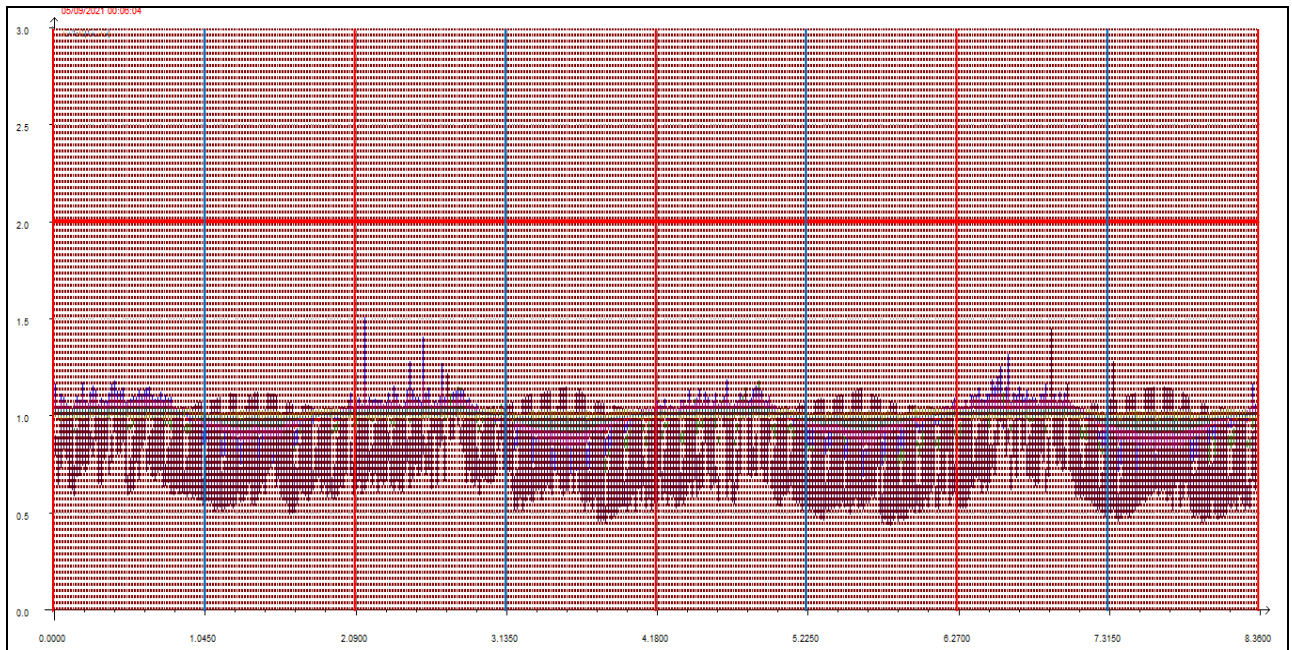

SETTEMBRE 2021

Punto di campionamento centralina 8 Via Pederzini, Lizzana di Rovereto (TN)

LEGENDA:

- L'asse delle ascisse (asse orizzontale) riporta il tempo in secondi.
- L'asse delle ordinate (asse verticale) riporta l'intensità relativa dell'odore fino al valore di 3 (ci sono misure che vanno anche oltre questa soglia ma per ragioni di visibilità grafica e maggior facilità di lettura vengono riportate solo fino a un massimo di 3).
- La **linea rossa orizzontale** sta a indicare la soglia di intensità relativa pari a 2, questa soglia è stata ritenuta significativa e rappresentativa di condizioni di sicura molestia, pur ravvisando che già in condizioni di intensità relativa misurata attorno ad 1.7 l'odore risulta essere percepibile (in base alla scala convenzionale di intensità percepita) da persone prossime alla stazione di rilevamento.
- Le **linee rosse verticali** stanno a indicare la mezzanotte di ogni giornata.
- Le **linee azzurre verticali** indicano invece il mezzogiorno di ogni giornata.
- Le **linee arancioni verticali** (quando presenti) indicano una pausa nelle misurazioni.

Giornate dal 1 al 4 settembre 2021

Giornate dal 5 all'8 settembre 2021

Giornate dal 9 al 12 settembre 2021

Giornate dal 13 al 16 settembre 2021

Giornate dal 17 al 20 settembre 2021

Giornate dal 21 al 24 settembre 2021

Giornate dal 25 al 28 settembre 2021

Giornate dal 29 al 30 settembre 2021