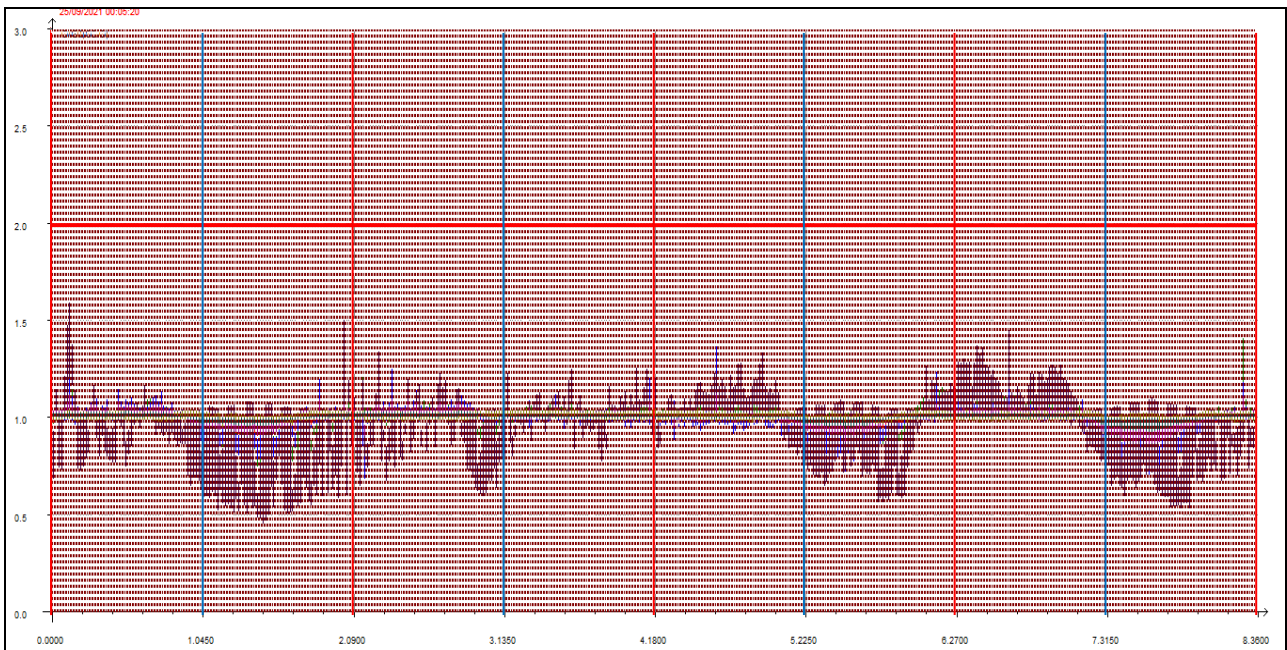

SETTEMBRE 2021

Punto di campionamento centralina 8 Via Pederzini, Lizzana di Rovereto (TN)

LEGENDA:

- L'asse delle ascisse (asse orizzontale) riporta il tempo in secondi.
- L'asse delle ordinate (asse verticale) riporta l'intensità relativa dell'odore fino al valore di 3 (ci sono misure che vanno anche oltre questa soglia ma per ragioni di visibilità grafica e maggior facilità di lettura vengono riportate solo fino a un massimo di 3).
- La **linea rossa orizzontale** sta a indicare la soglia di intensità relativa pari a 2, questa soglia è stata ritenuta significativa e rappresentativa di condizioni di sicura molestia, pur ravvisando che già in condizioni di intensità relativa misurata attorno ad 1.7 l'odore risulta essere percepibile (in base alla scala convenzionale di intensità percepita) da persone prossime alla stazione di rilevamento.
- Le **linee rosse verticali** stanno a indicare la mezzanotte di ogni giornata.
- Le **linee azzurre verticali** indicano invece il mezzogiorno di ogni giornata.
- Le **linee arancioni verticali** (quando presenti) indicano una pausa nelle misurazioni.

Giornate dal 1 al 4 settembre 2021

Giornate dal 5 all'8 settembre 2021

Giornate dal 9 al 12 settembre 2021

Giornate dal 13 al 16 settembre 2021

Giornate dal 17 al 20 settembre 2021

Giornate dal 21 al 24 settembre 2021

Giornate dal 25 al 28 settembre 2021

Giornate dal 29 al 30 settembre 2021