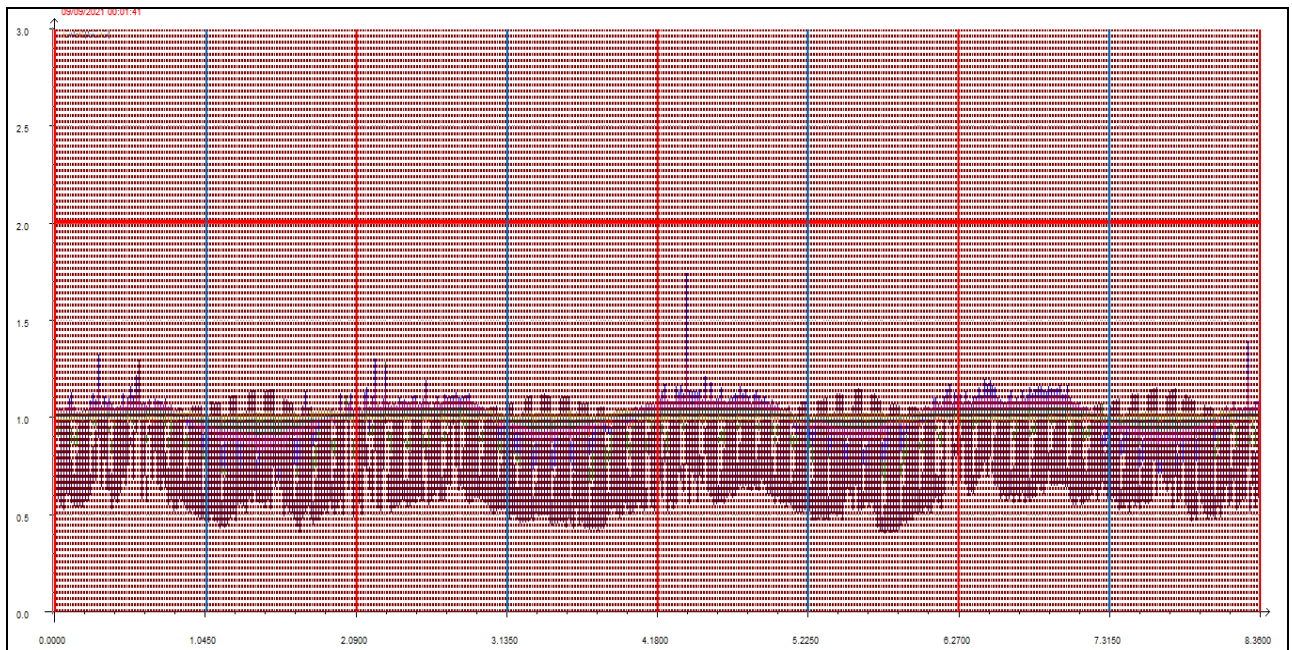

SETTEMBRE 2021

Punto di campionamento centralina 8 Via Pederzini, Lizzana di Rovereto (TN)

LEGENDA:

- L'asse delle ascisse (asse orizzontale) riporta il tempo in secondi.
- L'asse delle ordinate (asse verticale) riporta l'intensità relativa dell'odore fino al valore di 3 (ci sono misure che vanno anche oltre questa soglia ma per ragioni di visibilità grafica e maggior facilità di lettura vengono riportate solo fino a un massimo di 3).
- La **linea rossa orizzontale** sta a indicare la soglia di intensità relativa pari a 2, questa soglia è stata ritenuta significativa e rappresentativa di condizioni di sicura molestia, pur ravvisando che già in condizioni di intensità relativa misurata attorno ad 1.7 l'odore risulta essere percepibile (in base alla scala convenzionale di intensità percepita) da persone prossime alla stazione di rilevamento.
- Le **linee rosse verticali** stanno a indicare la mezzanotte di ogni giornata.
- Le **linee azzurre verticali** indicano invece il mezzogiorno di ogni giornata.
- Le **linee arancioni verticali** (quando presenti) indicano una pausa nelle misurazioni.

Giornate dal 1 al 4 settembre 2021

Giornate dal 5 all'8 settembre 2021

Giornate dal 9 al 12 settembre 2021

Giornate dal 13 al 16 settembre 2021

Giornate dal 17 al 20 settembre 2021

Giornate dal 21 al 24 settembre 2021

Giornate dal 25 al 28 settembre 2021

Giornate dal 29 al 30 settembre 2021