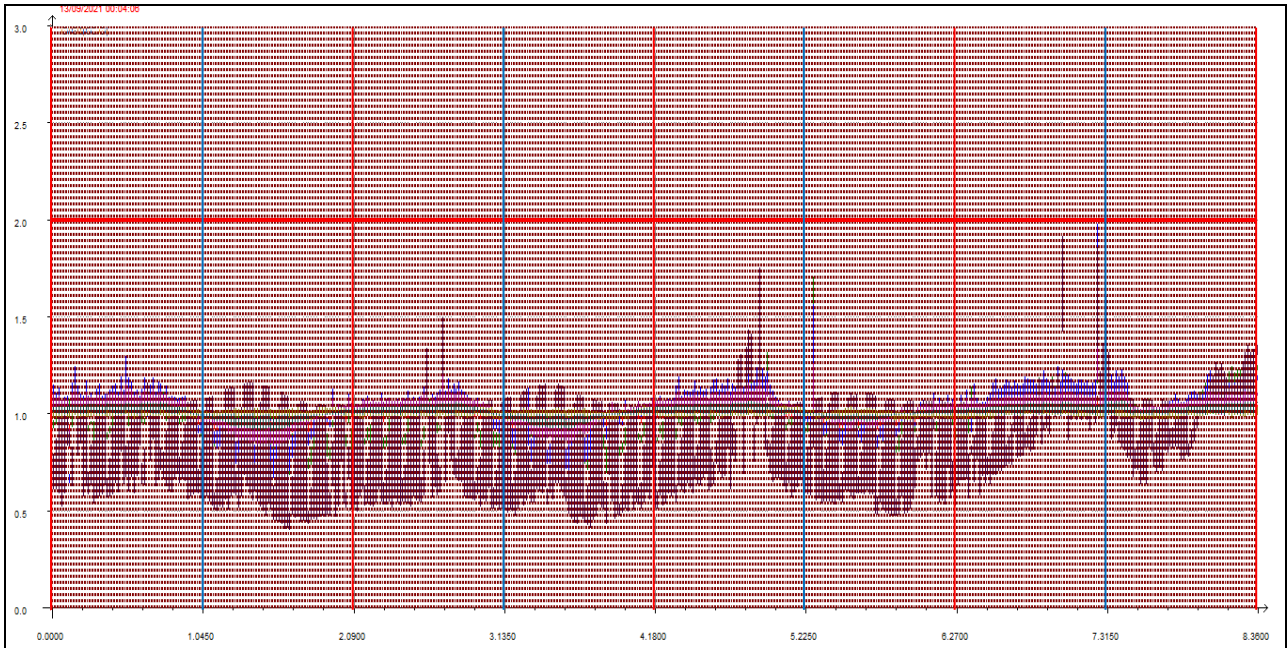

SETTEMBRE 2021

Punto di campionamento centralina 8 Via Pederzini, Lizzana di Rovereto (TN)

LEGENDA:

- L'asse delle ascisse (asse orizzontale) riporta il tempo in secondi.
- L'asse delle ordinate (asse verticale) riporta l'intensità relativa dell'odore fino al valore di 3 (ci sono misure che vanno anche oltre questa soglia ma per ragioni di visibilità grafica e maggior facilità di lettura vengono riportate solo fino a un massimo di 3).
- La **linea rossa orizzontale** sta a indicare la soglia di intensità relativa pari a 2, questa soglia è stata ritenuta significativa e rappresentativa di condizioni di sicura molestia, pur ravvisando che già in condizioni di intensità relativa misurata attorno ad 1.7 l'odore risulta essere percepibile (in base alla scala convenzionale di intensità percepita) da persone prossime alla stazione di rilevamento.
- Le **linee rosse verticali** stanno a indicare la mezzanotte di ogni giornata.
- Le **linee azzurre verticali** indicano invece il mezzogiorno di ogni giornata.
- Le **linee arancioni verticali** (quando presenti) indicano una pausa nelle misurazioni.

Giornate dal 1 al 4 settembre 2021

Giornate dal 5 all'8 settembre 2021

Giornate dal 9 al 12 settembre 2021

Giornate dal 13 al 16 settembre 2021

Giornate dal 17 al 20 settembre 2021

Giornate dal 21 al 24 settembre 2021

Giornate dal 25 al 28 settembre 2021

Giornate dal 29 al 30 settembre 2021