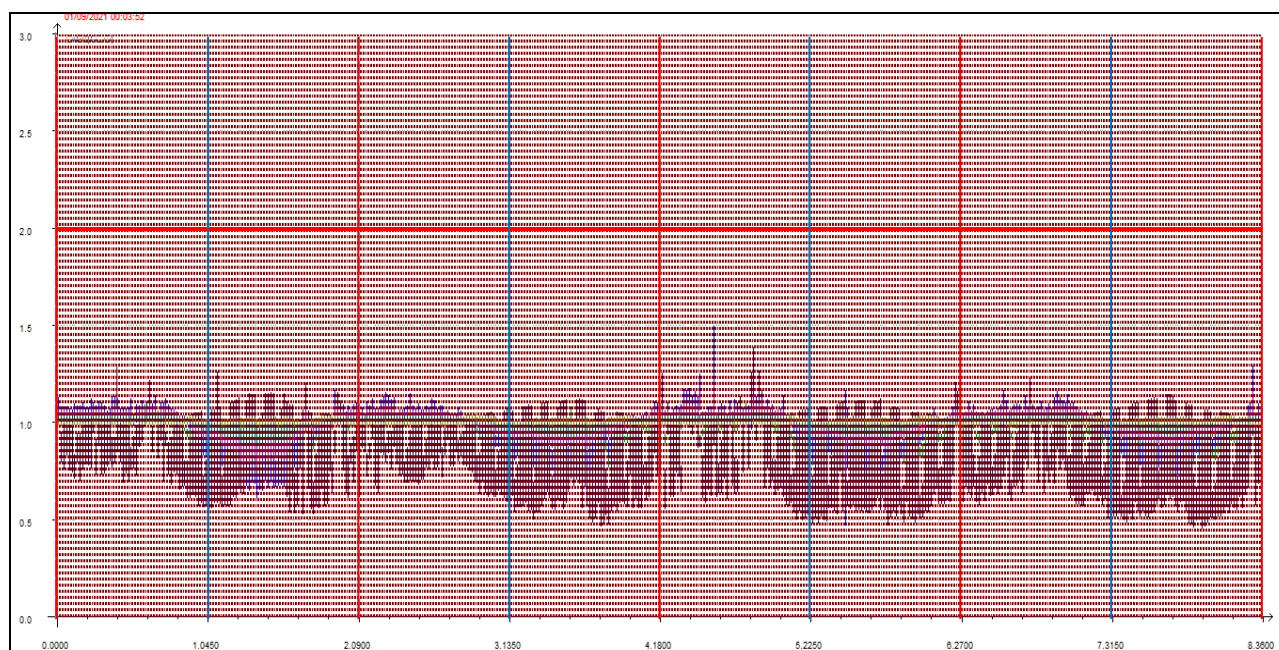

SETTEMBRE 2021

Punto di campionamento centralina 8 Via Pederzini, Lizzana di Rovereto (TN)

LEGENDA:

- L'asse delle ascisse (asse orizzontale) riporta il tempo in secondi.
- L'asse delle ordinate (asse verticale) riporta l'intensità relativa dell'odore fino al valore di 3 (ci sono misure che vanno anche oltre questa soglia ma per ragioni di visibilità grafica e maggior facilità di lettura vengono riportate solo fino a un massimo di 3).
- La **linea rossa orizzontale** sta a indicare la soglia di intensità relativa pari a 2, questa soglia è stata ritenuta significativa e rappresentativa di condizioni di sicura molestia, pur ravvisando che già in condizioni di intensità relativa misurata attorno ad 1.7 l'odore risulta essere percepibile (in base alla scala convenzionale di intensità percepita) da persone prossime alla stazione di rilevamento.
- Le **linee rosse verticali** stanno a indicare la mezzanotte di ogni giornata.
- Le **linee azzurre verticali** indicano invece il mezzogiorno di ogni giornata.
- Le **linee arancioni verticali** (quando presenti) indicano una pausa nelle misurazioni.

Giornate dal 1 al 4 settembre 2021

Giornate dal 5 all'8 settembre 2021

Giornate dal 9 al 12 settembre 2021

Giornate dal 13 al 16 settembre 2021

Giornate dal 17 al 20 settembre 2021

Giornate dal 21 al 24 settembre 2021

Giornate dal 25 al 28 settembre 2021

Giornate dal 29 al 30 settembre 2021