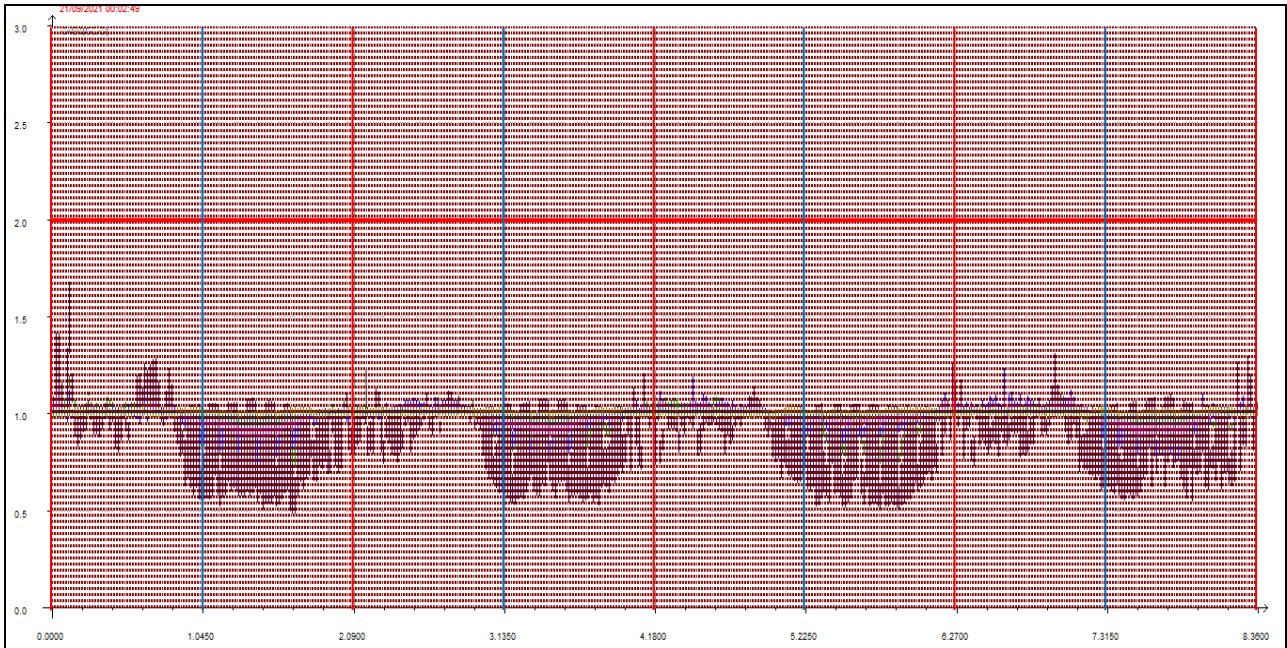

SETTEMBRE 2021

Punto di campionamento centralina 8 Via Pederzini, Lizzana di Rovereto (TN)

LEGENDA:

- L'asse delle ascisse (asse orizzontale) riporta il tempo in secondi.
- L'asse delle ordinate (asse verticale) riporta l'intensità relativa dell'odore fino al valore di 3 (ci sono misure che vanno anche oltre questa soglia ma per ragioni di visibilità grafica e maggior facilità di lettura vengono riportate solo fino a un massimo di 3).
- La **linea rossa orizzontale** sta a indicare la soglia di intensità relativa pari a 2, questa soglia è stata ritenuta significativa e rappresentativa di condizioni di sicura molestia, pur ravvisando che già in condizioni di intensità relativa misurata attorno ad 1.7 l'odore risulta essere percepibile (in base alla scala convenzionale di intensità percepita) da persone prossime alla stazione di rilevamento.
- Le **linee rosse verticali** stanno a indicare la mezzanotte di ogni giornata.
- Le **linee azzurre verticali** indicano invece il mezzogiorno di ogni giornata.
- Le **linee arancioni verticali** (quando presenti) indicano una pausa nelle misurazioni.

Giornate dal 1 al 4 settembre 2021

Giornate dal 5 all'8 settembre 2021

Giornate dal 9 al 12 settembre 2021

Giornate dal 13 al 16 settembre 2021

Giornate dal 17 al 20 settembre 2021

Giornate dal 21 al 24 settembre 2021

Giornate dal 25 al 28 settembre 2021

Giornate dal 29 al 30 settembre 2021