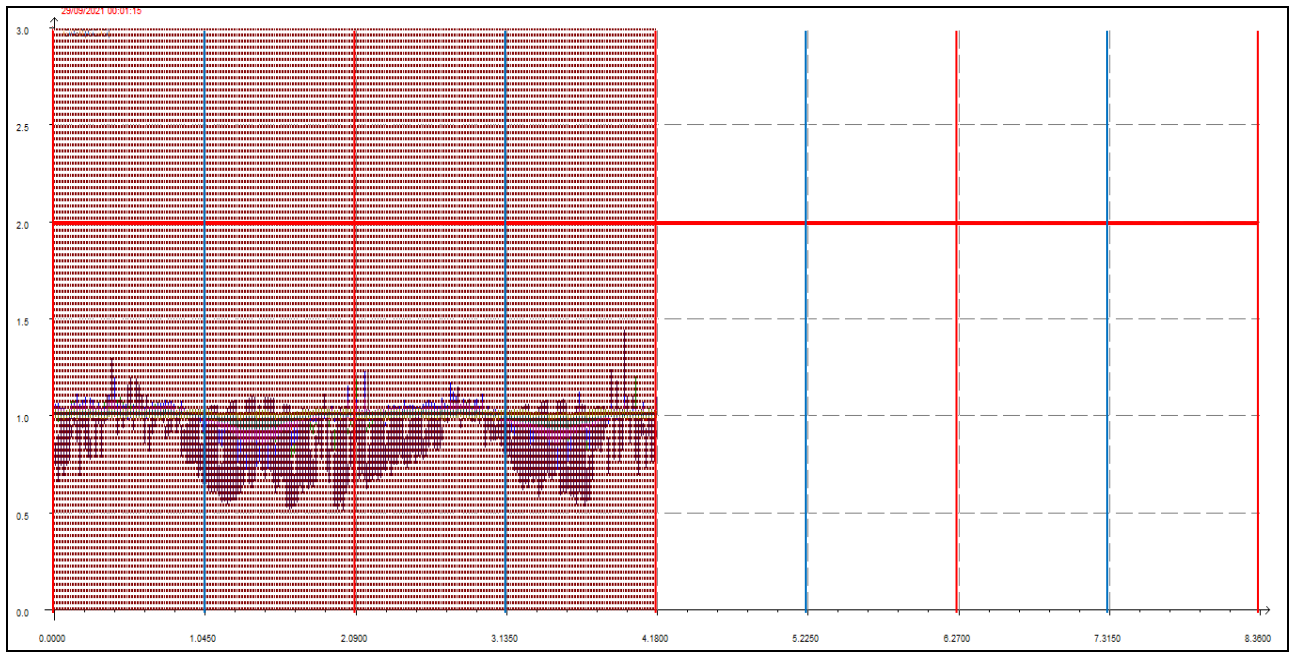

SETTEMBRE 2021

Punto di campionamento centralina 8 Via Pederzini, Lizzana di Rovereto (TN)

LEGENDA:

- L'asse delle ascisse (asse orizzontale) riporta il tempo in secondi.
- L'asse delle ordinate (asse verticale) riporta l'intensità relativa dell'odore fino al valore di 3 (ci sono misure che vanno anche oltre questa soglia ma per ragioni di visibilità grafica e maggior facilità di lettura vengono riportate solo fino a un massimo di 3).
- La **linea rossa orizzontale** sta a indicare la soglia di intensità relativa pari a 2, questa soglia è stata ritenuta significativa e rappresentativa di condizioni di sicura molestia, pur ravvisando che già in condizioni di intensità relativa misurata attorno ad 1.7 l'odore risulta essere percepibile (in base alla scala convenzionale di intensità percepita) da persone prossime alla stazione di rilevamento.
- Le **linee rosse verticali** stanno a indicare la mezzanotte di ogni giornata.
- Le **linee azzurre verticali** indicano invece il mezzogiorno di ogni giornata.
- Le **linee arancioni verticali** (quando presenti) indicano una pausa nelle misurazioni.

Giornate dal 1 al 4 settembre 2021

Giornate dal 5 all'8 settembre 2021

Giornate dal 9 al 12 settembre 2021

Giornate dal 13 al 16 settembre 2021

Giornate dal 17 al 20 settembre 2021

Giornate dal 21 al 24 settembre 2021

Giornate dal 25 al 28 settembre 2021

Giornate dal 29 al 30 settembre 2021