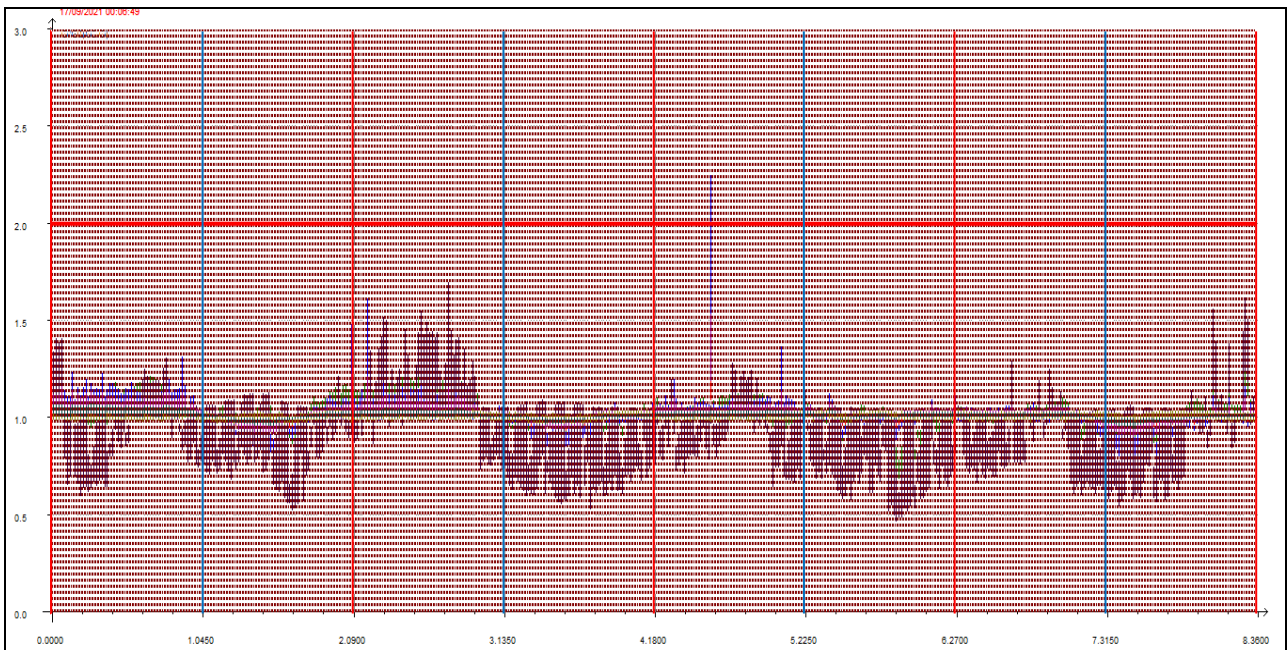

SETTEMBRE 2021

Punto di campionamento centralina 8 Via Pederzini, Lizzana di Rovereto (TN)

LEGENDA:

- L'asse delle ascisse (asse orizzontale) riporta il tempo in secondi.
- L'asse delle ordinate (asse verticale) riporta l'intensità relativa dell'odore fino al valore di 3 (ci sono misure che vanno anche oltre questa soglia ma per ragioni di visibilità grafica e maggior facilità di lettura vengono riportate solo fino a un massimo di 3).
- La **linea rossa orizzontale** sta a indicare la soglia di intensità relativa pari a 2, questa soglia è stata ritenuta significativa e rappresentativa di condizioni di sicura molestia, pur ravvisando che già in condizioni di intensità relativa misurata attorno ad 1.7 l'odore risulta essere percepibile (in base alla scala convenzionale di intensità percepita) da persone prossime alla stazione di rilevamento.
- Le **linee rosse verticali** stanno a indicare la mezzanotte di ogni giornata.
- Le **linee azzurre verticali** indicano invece il mezzogiorno di ogni giornata.
- Le **linee arancioni verticali** (quando presenti) indicano una pausa nelle misurazioni.

Giornate dal 1 al 4 settembre 2021

Giornate dal 5 all'8 settembre 2021

Giornate dal 9 al 12 settembre 2021

Giornate dal 13 al 16 settembre 2021

Giornate dal 17 al 20 settembre 2021

Giornate dal 21 al 24 settembre 2021

Giornate dal 25 al 28 settembre 2021

Giornate dal 29 al 30 settembre 2021