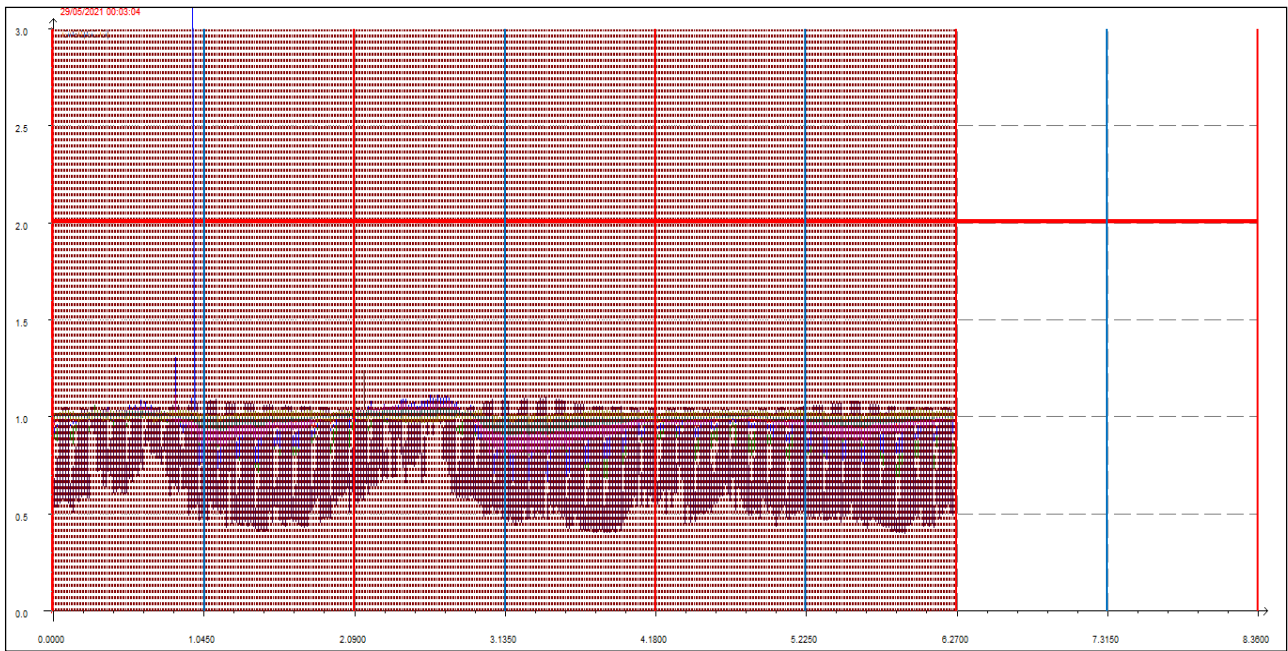

### LEGENDA:

- L'asse delle ascisse (asse orizzontale) riporta il tempo in secondi.
- L'asse delle ordinate (asse verticale) riporta l'intensità relativa dell'odore fino al valore di 3 (ci sono misure che vanno anche oltre questa soglia ma per ragioni di visibilità grafica e maggior facilità di lettura vengono riportate solo fino a un massimo di 3).
- La **linea rossa orizzontale** sta a indicare la soglia di intensità relativa pari a 2, questa soglia è stata ritenuta significativa e rappresentativa di condizioni di sicura molestia, pur ravvisando che già in condizioni di intensità relativa misurata attorno ad 1.7 l'odore risulta essere percepibile (in base alla scala convenzionale di intensità percepita) da persone prossime alla stazione di rilevamento.
- Le **linee rosse verticali** stanno a indicare la mezzanotte di ogni giornata.
- Le **linee azzurre verticali** indicano invece il mezzogiorno di ogni giornata.
- Le **linee arancioni verticali** (quando presenti) indicano una pausa nelle misurazioni.

Giornate dal 1 al 4 maggio 2021

Giornate dal 5 all'8 maggio 2021

Giornate dal 9 al 12 maggio 2021

Giornate dal 13 al 16 maggio 2021

Giornate dal 17 al 20 maggio 2021

Giornate dal 21 al 24 maggio 2021

Giornate dal 25 al 28 maggio 2021