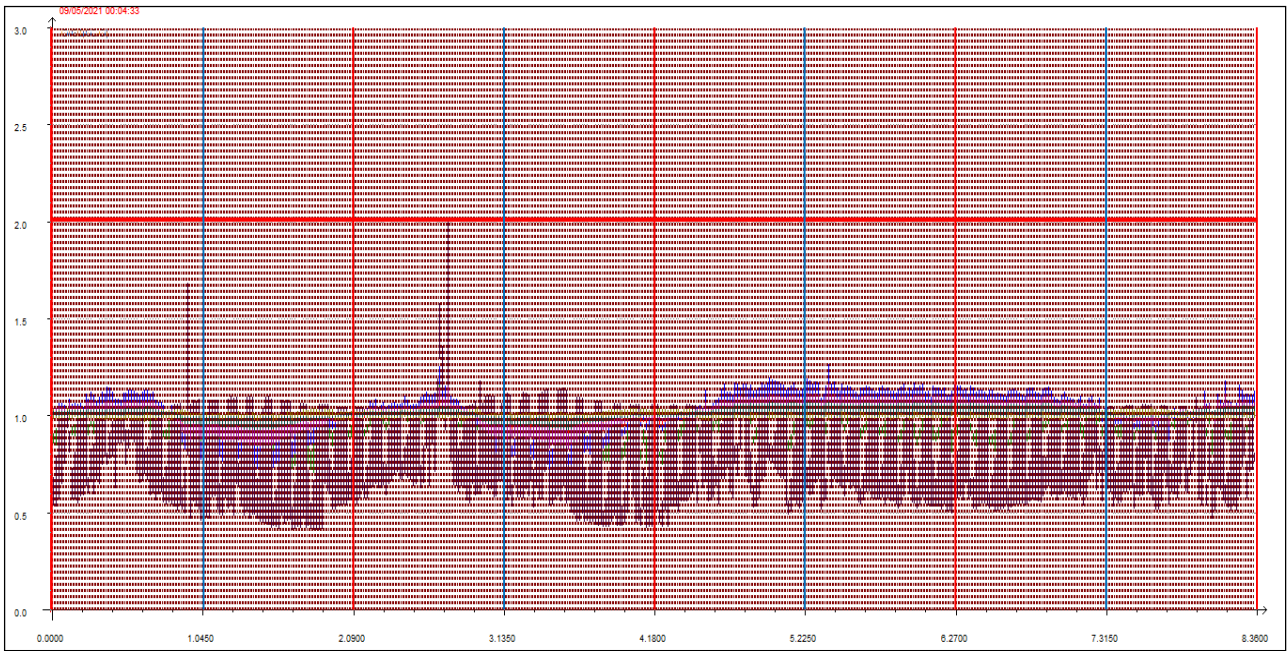

Giornate dal 9 al 12 maggio 2021