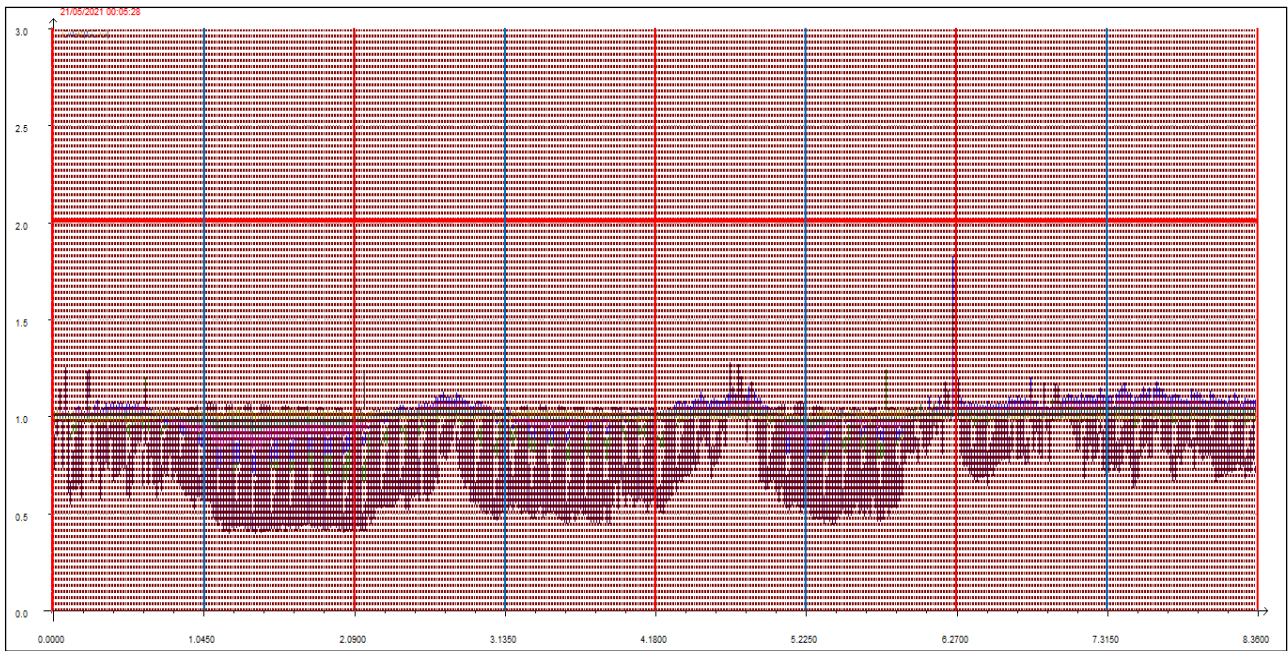

### LEGENDA:

- L'asse delle ascisse (asse orizzontale) riporta il tempo in secondi.
- L'asse delle ordinate (asse verticale) riporta l'intensità relativa dell'odore fino al valore di 3 (ci sono misure che vanno anche oltre questa soglia ma per ragioni di visibilità grafica e maggior facilità di lettura vengono riportate solo fino a un massimo di 3).
- La **linea rossa orizzontale** sta a indicare la soglia di intensità relativa pari a 2, questa soglia è stata ritenuta significativa e rappresentativa di condizioni di sicura molestia, pur ravvisando che già in condizioni di intensità relativa misurata attorno ad 1.7 l'odore risulta essere percepibile (in base alla scala convenzionale di intensità percepita) da persone prossime alla stazione di rilevamento.
- Le **linee rosse verticali** stanno a indicare la mezzanotte di ogni giornata.
- Le **linee azzurre verticali** indicano invece il mezzogiorno di ogni giornata.
- Le **linee arancioni verticali** (quando presenti) indicano una pausa nelle misurazioni.

Giornate dal 1 al 4 maggio 2021

Giornate dal 5 all'8 maggio 2021

Giornate dal 9 al 12 maggio 2021

Giornate dal 13 al 16 maggio 2021

Giornate dal 17 al 20 maggio 2021

Giornate dal 21 al 24 maggio 2021

Giornate dal 25 al 28 maggio 2021