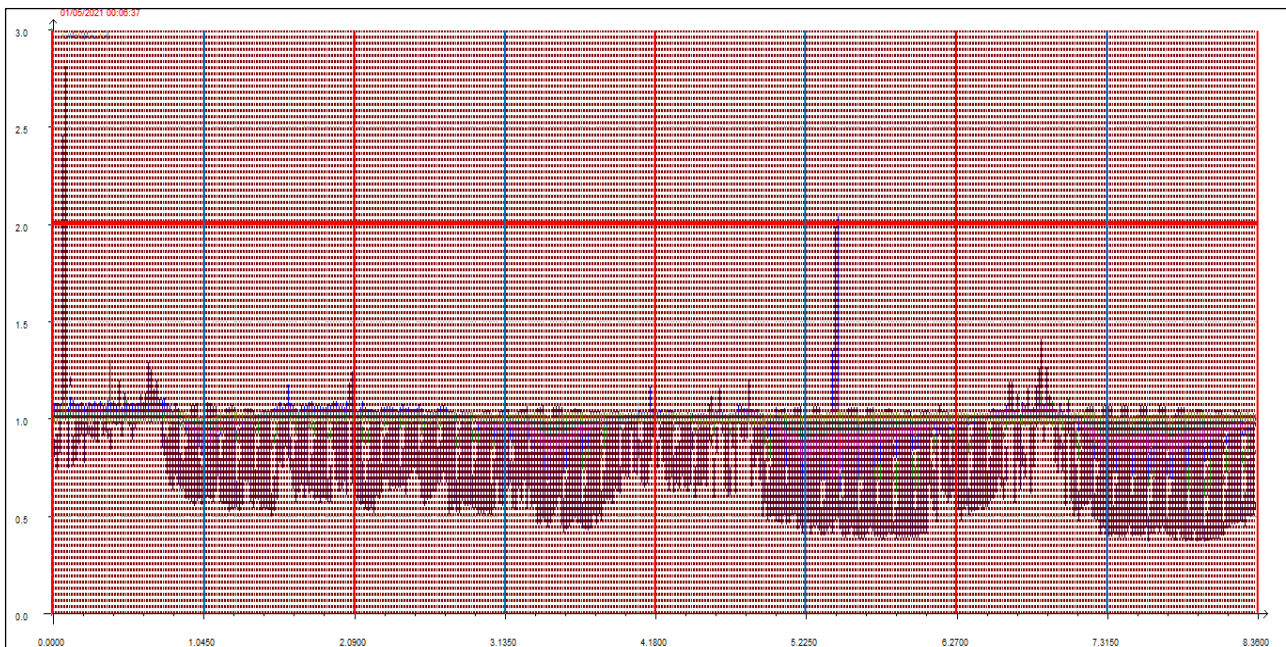

## Punto di campionamento centralina 8 Via Pederzini, Lizzana di Rovereto (TN)

### LEGENDA:

- L'asse delle ascisse (asse orizzontale) riporta il tempo in secondi.
- L'asse delle ordinate (asse verticale) riporta l'intensità relativa dell'odore fino al valore di 3 (ci sono misure che vanno anche oltre questa soglia ma per ragioni di visibilità grafica e maggior facilità di lettura vengono riportate solo fino a un massimo di 3).
- La **linea rossa orizzontale** sta a indicare la soglia di intensità relativa pari a 2, questa soglia è stata ritenuta significativa e rappresentativa di condizioni di sicura molestia, pur ravvisando che già in condizioni di intensità relativa misurata attorno ad 1.7 l'odore risulta essere percepibile (in base alla scala convenzionale di intensità percepita) da persone prossime alla stazione di rilevamento.
- Le **linee rosse verticali** stanno a indicare la mezzanotte di ogni giornata.
- Le **linee azzurre verticali** indicano invece il mezzogiorno di ogni giornata.
- Le **linee arancioni verticali** (quando presenti) indicano una pausa nelle misurazioni.