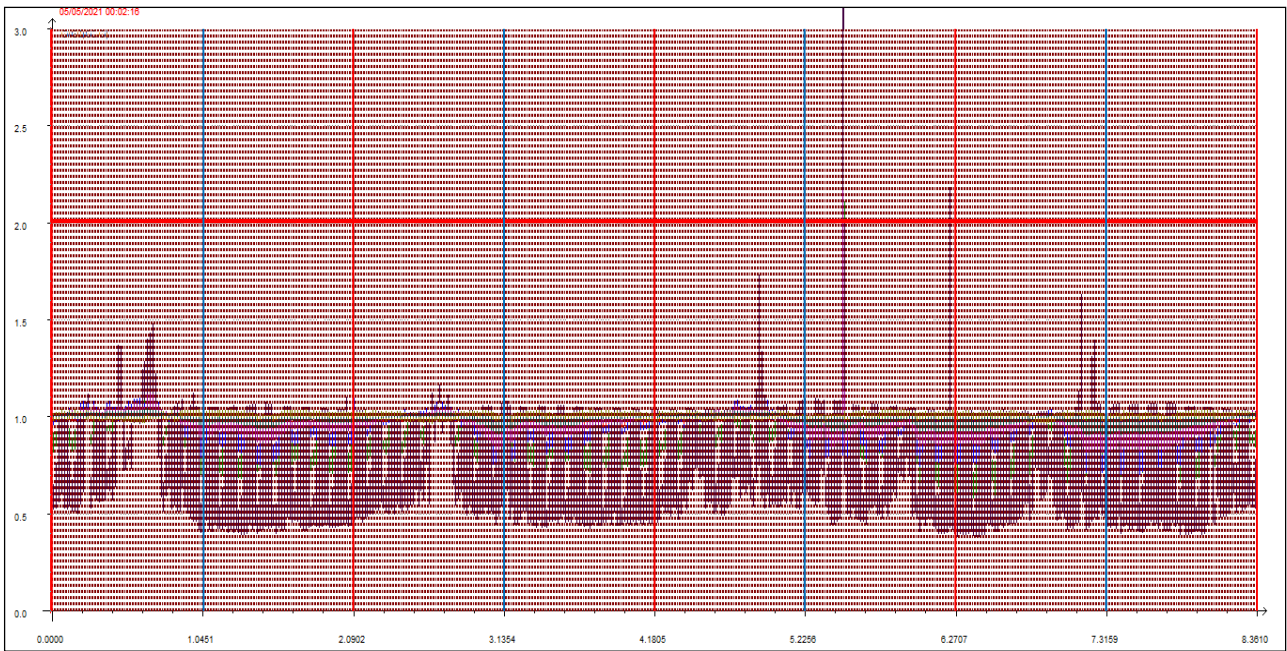

Giornate dal 5 all'8 maggio 2021