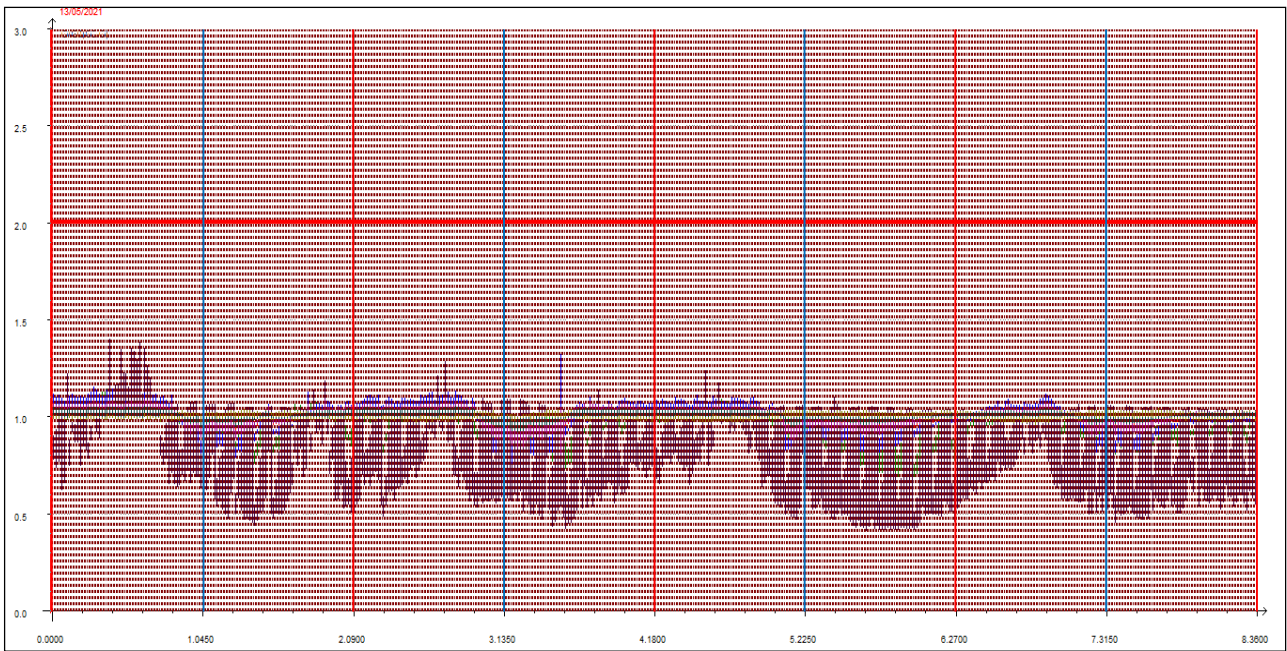

Giornate dal 9 al 12 maggio 2021

Giornate dal 13 al 16 maggio 2021