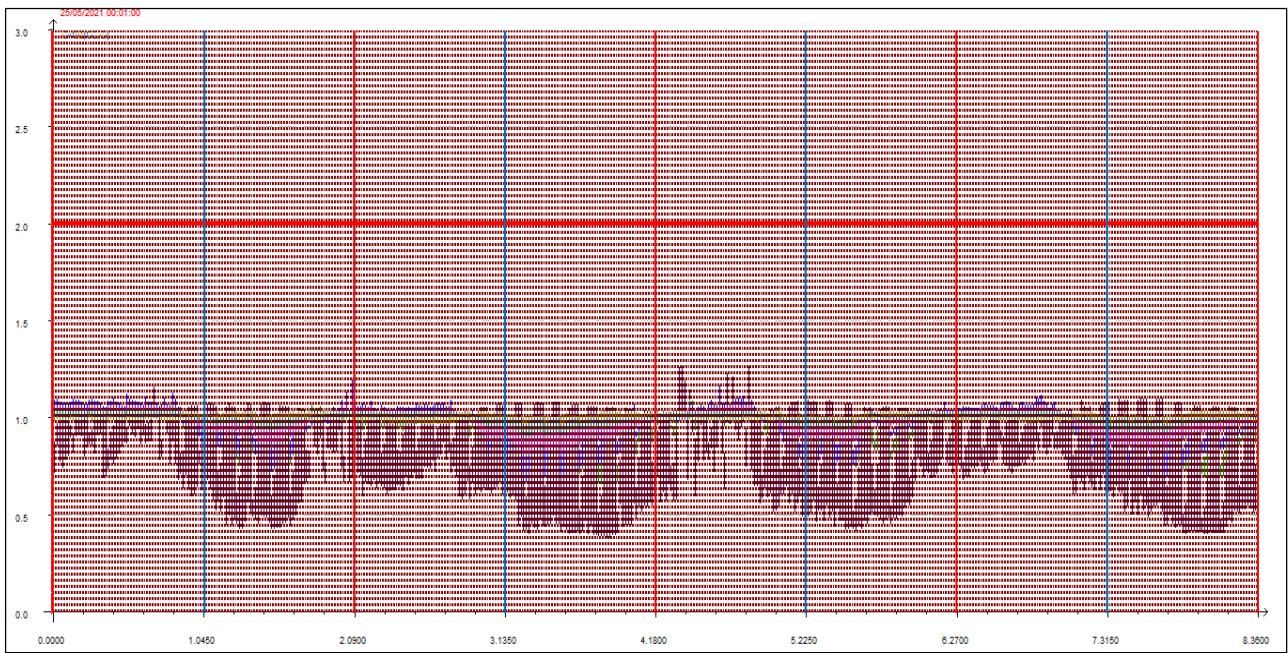

### LEGENDA:

- L'asse delle ascisse (asse orizzontale) riporta il tempo in secondi.
- L'asse delle ordinate (asse verticale) riporta l'intensità relativa dell'odore fino al valore di 3 (ci sono misure che vanno anche oltre questa soglia ma per ragioni di visibilità grafica e maggior facilità di lettura vengono riportate solo fino a un massimo di 3).
- La **linea rossa orizzontale** sta a indicare la soglia di intensità relativa pari a 2, questa soglia è stata ritenuta significativa e rappresentativa di condizioni di sicura molestia, pur ravvisando che già in condizioni di intensità relativa misurata attorno ad 1.7 l'odore risulta essere percepibile (in base alla scala convenzionale di intensità percepita) da persone prossime alla stazione di rilevamento.
- Le **linee rosse verticali** stanno a indicare la mezzanotte di ogni giornata.
- Le **linee azzurre verticali** indicano invece il mezzogiorno di ogni giornata.
- Le **linee arancioni verticali** (quando presenti) indicano una pausa nelle misurazioni.

Giornate dal 1 al 4 maggio 2021

Giornate dal 5 all'8 maggio 2021

Giornate dal 9 al 12 maggio 2021

Giornate dal 13 al 16 maggio 2021

Giornate dal 17 al 20 maggio 2021

Giornate dal 21 al 24 maggio 2021

Giornate dal 25 al 28 maggio 2021