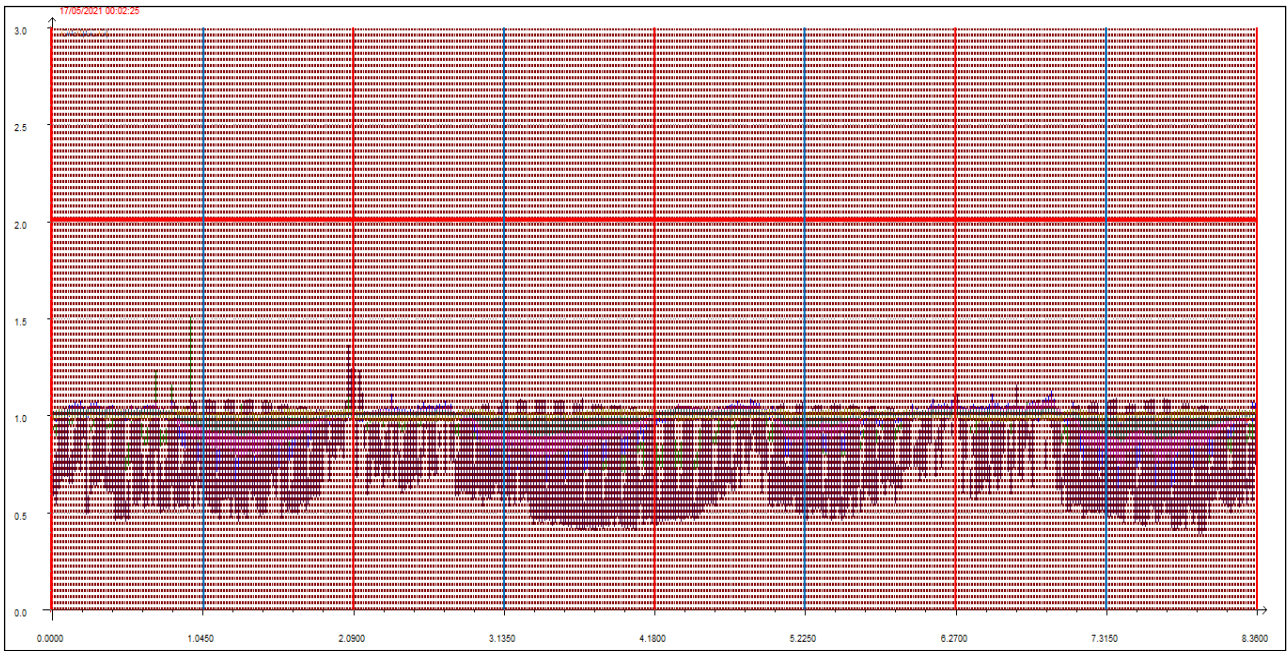

### LEGENDA:

- L'asse delle ascisse (asse orizzontale) riporta il tempo in secondi.
- L'asse delle ordinate (asse verticale) riporta l'intensità relativa dell'odore fino al valore di 3 (ci sono misure che vanno anche oltre questa soglia ma per ragioni di visibilità grafica e maggior facilità di lettura vengono riportate solo fino a un massimo di 3).
- La **linea rossa orizzontale** sta a indicare la soglia di intensità relativa pari a 2, questa soglia è stata ritenuta significativa e rappresentativa di condizioni di sicura molestia, pur ravvisando che già in condizioni di intensità relativa misurata attorno ad 1.7 l'odore risulta essere percepibile (in base alla scala convenzionale di intensità percepita) da persone prossime alla stazione di rilevamento.
- Le **linee rosse verticali** stanno a indicare la mezzanotte di ogni giornata.
- Le **linee azzurre verticali** indicano invece il mezzogiorno di ogni giornata.
- Le **linee arancioni verticali** (quando presenti) indicano una pausa nelle misurazioni.

Giornate dal 1 al 4 maggio 2021

Giornate dal 5 all'8 maggio 2021

Giornate dal 9 al 12 maggio 2021

Giornate dal 13 al 16 maggio 2021

Giornate dal 17 al 20 maggio 2021

Giornate dal 21 al 24 maggio 2021

Giornate dal 25 al 28 maggio 2021