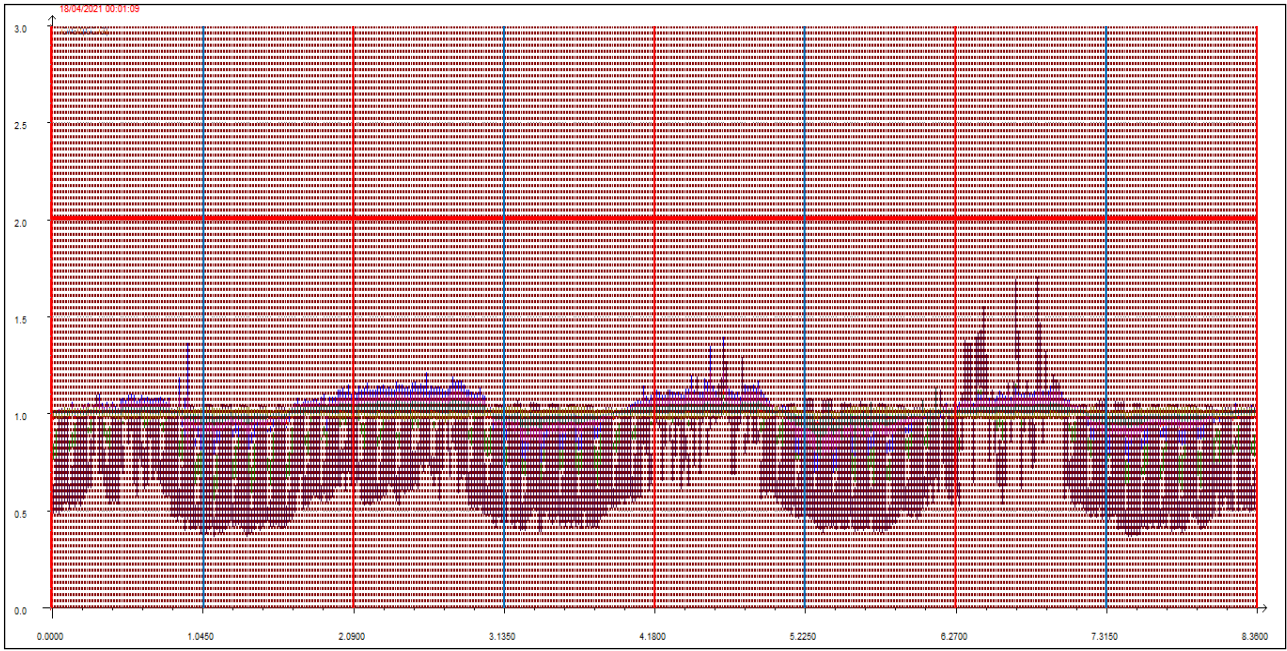

APRILE 2021

Punto di campionamento centralina 8 Via Pederzini, Lizzana di Rovereto (TN)

LEGENDA:

- L'asse delle ascisse (asse orizzontale) riporta il tempo in secondi.
- L'asse delle ordinate (asse verticale) riporta l'intensità relativa dell'odore fino al valore di 3 (ci sono misure che vanno anche oltre questa soglia ma per ragioni di visibilità grafica e maggior facilità di lettura vengono riportate solo fino a un massimo di 3).
- La **linea rossa orizzontale** sta a indicare la soglia di intensità relativa pari a 2, questa soglia è stata ritenuta significativa e rappresentativa di condizioni di sicura molestia, pur ravvisando che già in condizioni di intensità relativa misurata attorno ad 1.7 l'odore risulta essere percepibile (in base alla scala convenzionale di intensità percepita) da persone prossime alla stazione di rilevamento.
- Le **linee rosse verticali** stanno a indicare la mezzanotte di ogni giornata.
- Le **linee azzurre verticali** indicano invece il mezzogiorno di ogni giornata.
- Le **linee arancioni verticali** (quando presenti) indicano una pausa nelle misurazioni.

Giornate dal 1 al 4 aprile 2021

Giornate dal 5 all'8 aprile 2021

Giornate dal 10 al 13 aprile 2021

Giornate dal 14 al 17 aprile 2021

Giornate dal 18 al 21 aprile 2021

Giornate dal 22 al 25 aprile 2021

Giornate dal 26 al 30 aprile 2021