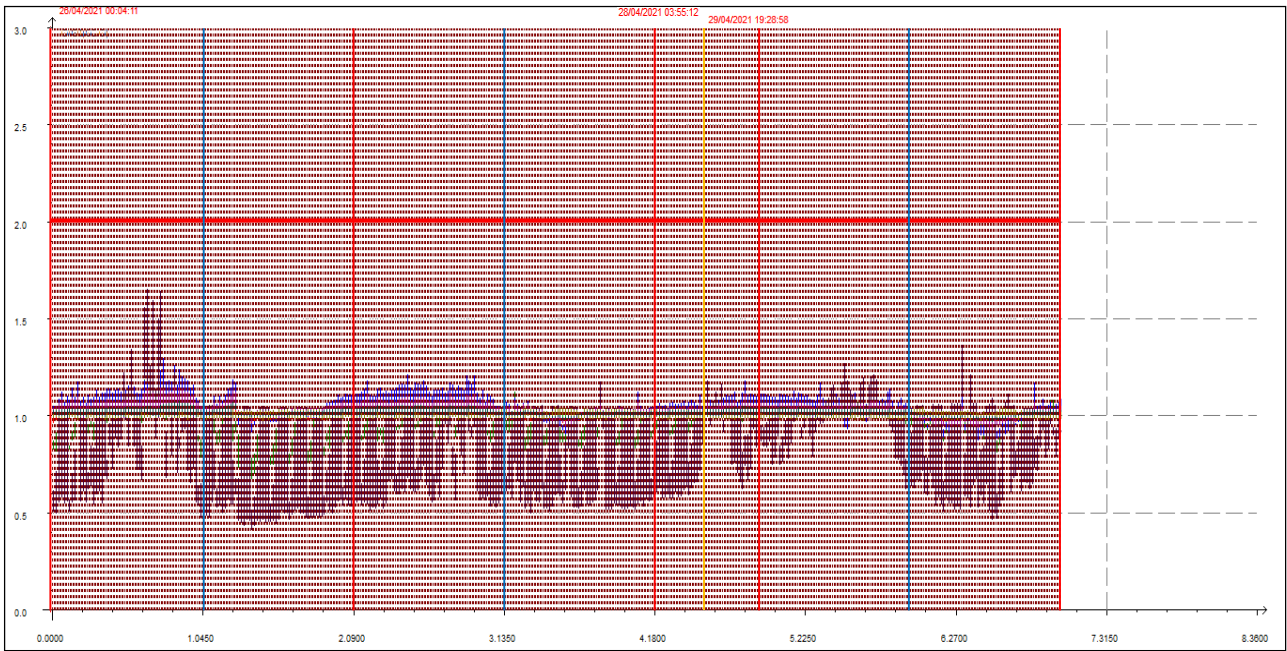

APRILE 2021

Punto di campionamento centralina 8 Via Pederzini, Lizzana di Rovereto (TN)

LEGENDA:

- L'asse delle ascisse (asse orizzontale) riporta il tempo in secondi.
- L'asse delle ordinate (asse verticale) riporta l'intensità relativa dell'odore fino al valore di 3 (ci sono misure che vanno anche oltre questa soglia ma per ragioni di visibilità grafica e maggior facilità di lettura vengono riportate solo fino a un massimo di 3).
- La **linea rossa orizzontale** sta a indicare la soglia di intensità relativa pari a 2, questa soglia è stata ritenuta significativa e rappresentativa di condizioni di sicura molestia, pur ravvisando che già in condizioni di intensità relativa misurata attorno ad 1.7 l'odore risulta essere percepibile (in base alla scala convenzionale di intensità percepita) da persone prossime alla stazione di rilevamento.
- Le **linee rosse verticali** stanno a indicare la mezzanotte di ogni giornata.
- Le **linee azzurre verticali** indicano invece il mezzogiorno di ogni giornata.
- Le **linee arancioni verticali** (quando presenti) indicano una pausa nelle misurazioni.

Giornate dal 1 al 4 aprile 2021

Giornate dal 5 all'8 aprile 2021

Giornate dal 10 al 13 aprile 2021

Giornate dal 14 al 17 aprile 2021

Giornate dal 18 al 21 aprile 2021

Giornate dal 22 al 25 aprile 2021

Giornate dal 26 al 30 aprile 2021