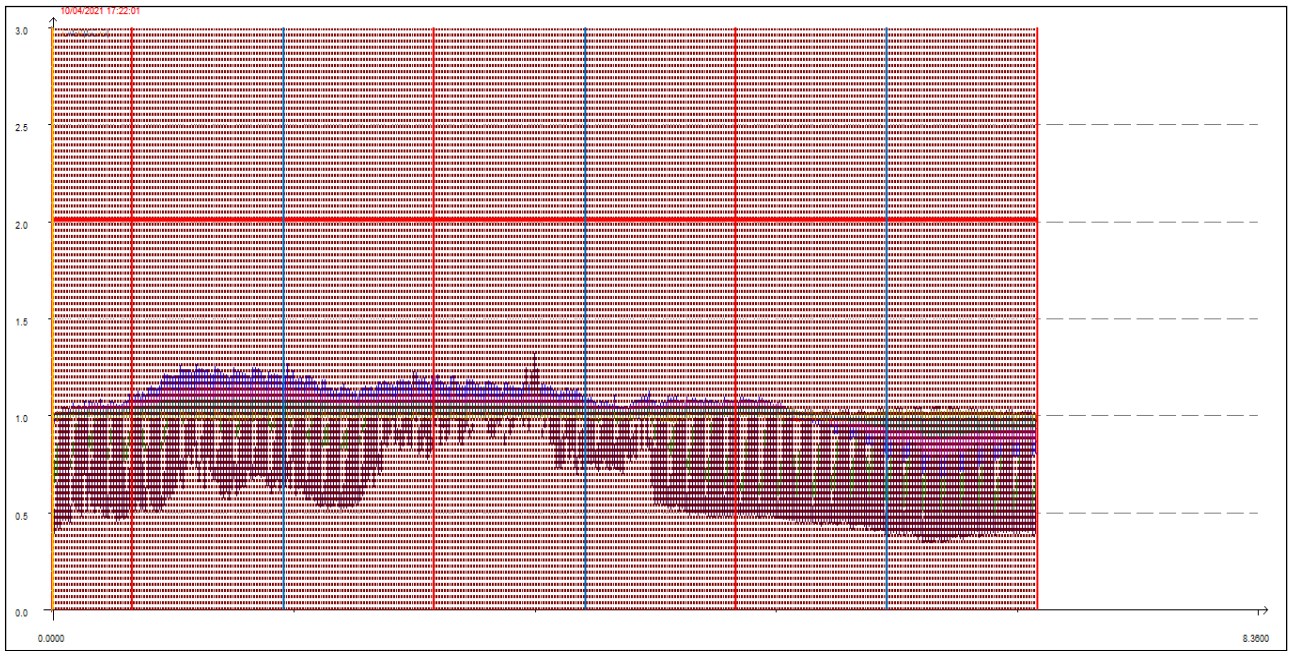

APRILE 2021

Punto di campionamento centralina 8 Via Pederzini, Lizzana di Rovereto (TN)

LEGENDA:

- L'asse delle ascisse (asse orizzontale) riporta il tempo in secondi.
- L'asse delle ordinate (asse verticale) riporta l'intensità relativa dell'odore fino al valore di 3 (ci sono misure che vanno anche oltre questa soglia ma per ragioni di visibilità grafica e maggior facilità di lettura vengono riportate solo fino a un massimo di 3).
- La **linea rossa orizzontale** sta a indicare la soglia di intensità relativa pari a 2, questa soglia è stata ritenuta significativa e rappresentativa di condizioni di sicura molestia, pur ravvisando che già in condizioni di intensità relativa misurata attorno ad 1.7 l'odore risulta essere percepibile (in base alla scala convenzionale di intensità percepita) da persone prossime alla stazione di rilevamento.
- Le **linee rosse verticali** stanno a indicare la mezzanotte di ogni giornata.
- Le **linee azzurre verticali** indicano invece il mezzogiorno di ogni giornata.
- Le **linee arancioni verticali** (quando presenti) indicano una pausa nelle misurazioni.

Giornate dal 1 al 4 aprile 2021

Giornate dal 5 all'8 aprile 2021

Giornate dal 10 al 13 aprile 2021

Giornate dal 14 al 17 aprile 2021

Giornate dal 18 al 21 aprile 2021

Giornate dal 22 al 25 aprile 2021

Giornate dal 26 al 30 aprile 2021