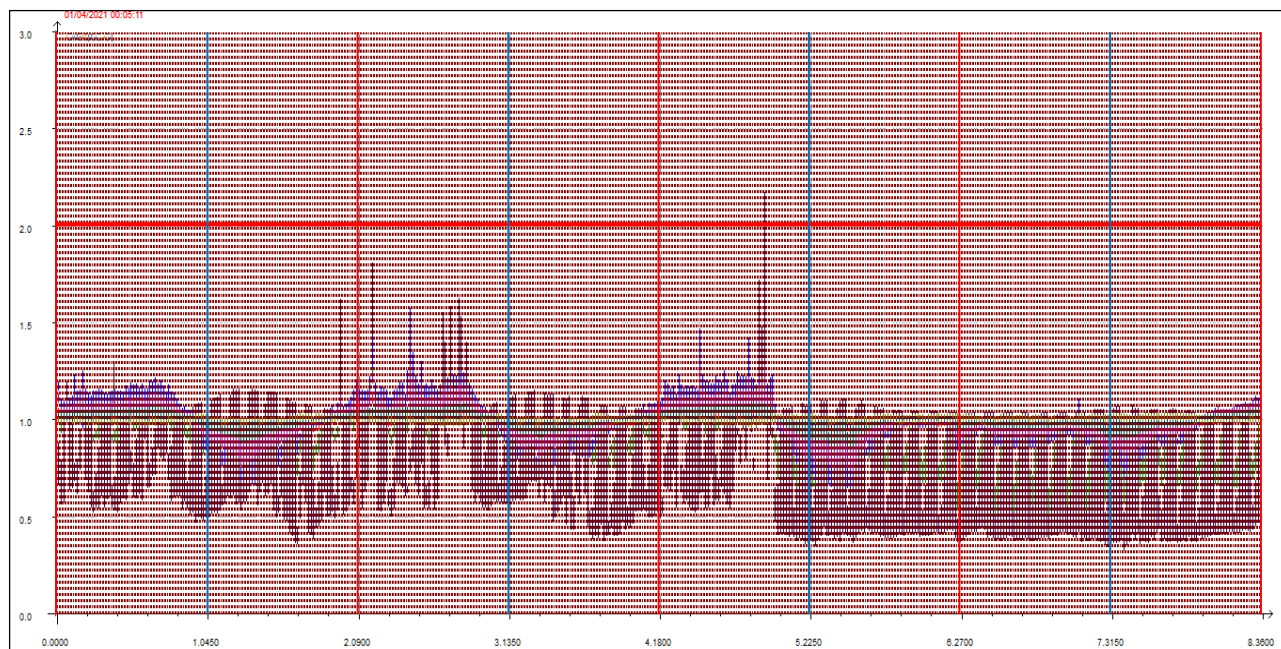

APRILE 2021

Punto di campionamento centralina 8 Via Pederzini, Lizzana di Rovereto (TN)

LEGENDA:

- L'asse delle ascisse (asse orizzontale) riporta il tempo in secondi.
- L'asse delle ordinate (asse verticale) riporta l'intensità relativa dell'odore fino al valore di 3 (ci sono misure che vanno anche oltre questa soglia ma per ragioni di visibilità grafica e maggior facilità di lettura vengono riportate solo fino a un massimo di 3).
- La **linea rossa orizzontale** sta a indicare la soglia di intensità relativa pari a 2, questa soglia è stata ritenuta significativa e rappresentativa di condizioni di sicura molestia, pur ravvisando che già in condizioni di intensità relativa misurata attorno ad 1.7 l'odore risulta essere percepibile (in base alla scala convenzionale di intensità percepita) da persone prossime alla stazione di rilevamento.
- Le **linee rosse verticali** stanno a indicare la mezzanotte di ogni giornata.
- Le **linee azzurre verticali** indicano invece il mezzogiorno di ogni giornata.
- Le **linee arancioni verticali** (quando presenti) indicano una pausa nelle misurazioni.

Giornate dal 1 al 4 aprile 2021

Giornate dal 5 all'8 aprile 2021

Giornate dal 10 al 13 aprile 2021

Giornate dal 14 al 17 aprile 2021

Giornate dal 18 al 21 aprile 2021

Giornate dal 22 al 25 aprile 2021

Giornate dal 26 al 30 aprile 2021