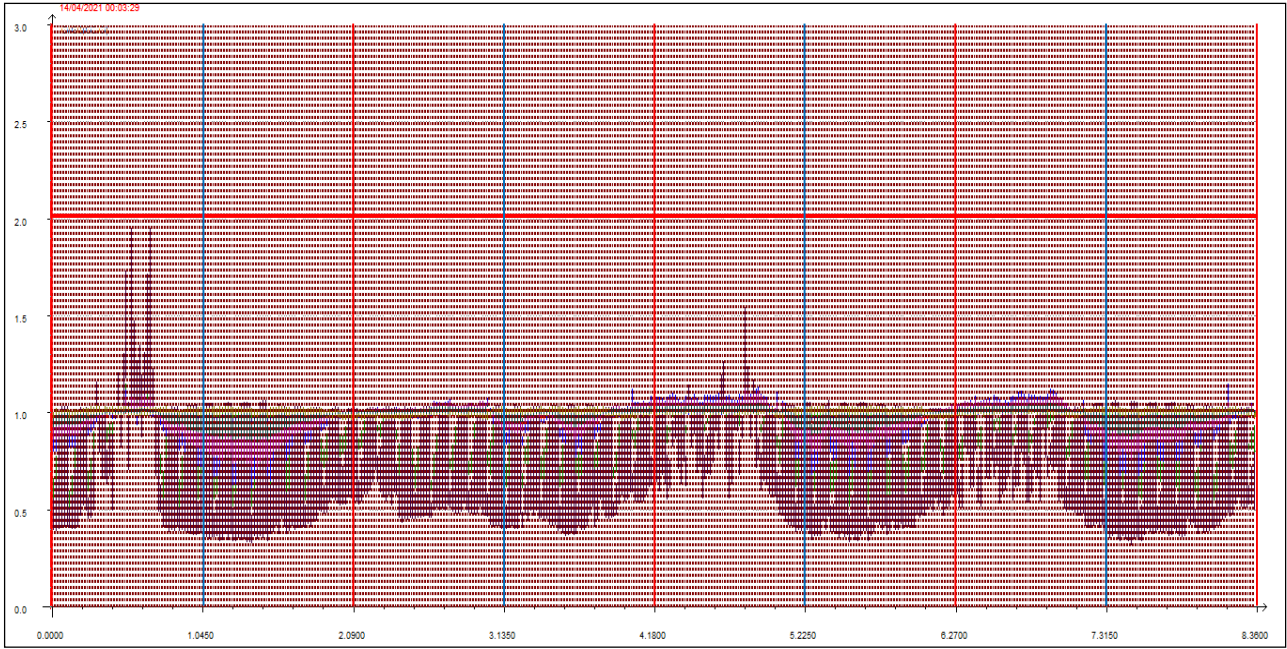

APRILE 2021

Punto di campionamento centralina 8 Via Pederzini, Lizzana di Rovereto (TN)

LEGENDA:

- L'asse delle ascisse (asse orizzontale) riporta il tempo in secondi.
- L'asse delle ordinate (asse verticale) riporta l'intensità relativa dell'odore fino al valore di 3 (ci sono misure che vanno anche oltre questa soglia ma per ragioni di visibilità grafica e maggior facilità di lettura vengono riportate solo fino a un massimo di 3).
- La **linea rossa orizzontale** sta a indicare la soglia di intensità relativa pari a 2, questa soglia è stata ritenuta significativa e rappresentativa di condizioni di sicura molestia, pur ravvisando che già in condizioni di intensità relativa misurata attorno ad 1.7 l'odore risulta essere percepibile (in base alla scala convenzionale di intensità percepita) da persone prossime alla stazione di rilevamento.
- Le **linee rosse verticali** stanno a indicare la mezzanotte di ogni giornata.
- Le **linee azzurre verticali** indicano invece il mezzogiorno di ogni giornata.
- Le **linee arancioni verticali** (quando presenti) indicano una pausa nelle misurazioni.

Giornate dal 1 al 4 aprile 2021

Giornate dal 5 all'8 aprile 2021

Giornate dal 10 al 13 aprile 2021

Giornate dal 14 al 17 aprile 2021

Giornate dal 18 al 21 aprile 2021

Giornate dal 22 al 25 aprile 2021

Giornate dal 26 al 30 aprile 2021