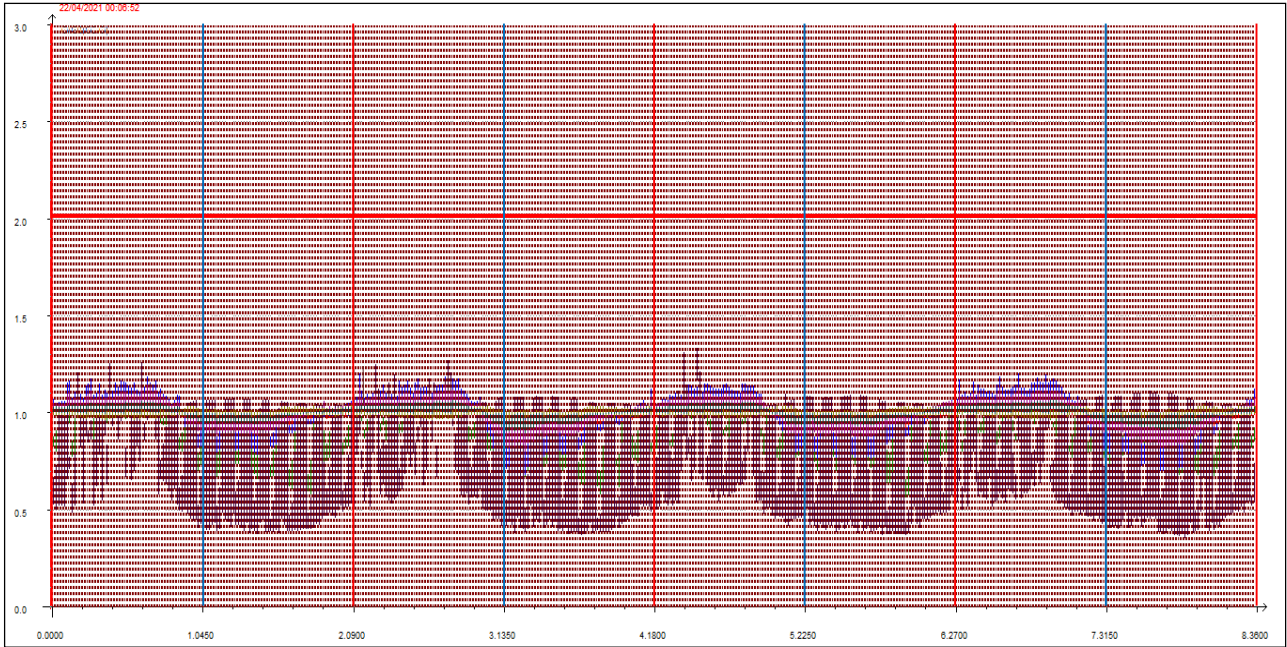

APRILE 2021

Punto di campionamento centralina 8 Via Pederzini, Lizzana di Rovereto (TN)

LEGENDA:

- L'asse delle ascisse (asse orizzontale) riporta il tempo in secondi.
- L'asse delle ordinate (asse verticale) riporta l'intensità relativa dell'odore fino al valore di 3 (ci sono misure che vanno anche oltre questa soglia ma per ragioni di visibilità grafica e maggior facilità di lettura vengono riportate solo fino a un massimo di 3).
- La **linea rossa orizzontale** sta a indicare la soglia di intensità relativa pari a 2, questa soglia è stata ritenuta significativa e rappresentativa di condizioni di sicura molestia, pur ravvisando che già in condizioni di intensità relativa misurata attorno ad 1.7 l'odore risulta essere percepibile (in base alla scala convenzionale di intensità percepita) da persone prossime alla stazione di rilevamento.
- Le **linee rosse verticali** stanno a indicare la mezzanotte di ogni giornata.
- Le **linee azzurre verticali** indicano invece il mezzogiorno di ogni giornata.
- Le **linee arancioni verticali** (quando presenti) indicano una pausa nelle misurazioni.

Giornate dal 1 al 4 aprile 2021

Giornate dal 5 all'8 aprile 2021

Giornate dal 10 al 13 aprile 2021

Giornate dal 14 al 17 aprile 2021

Giornate dal 18 al 21 aprile 2021

Giornate dal 22 al 25 aprile 2021

Giornate dal 26 al 30 aprile 2021