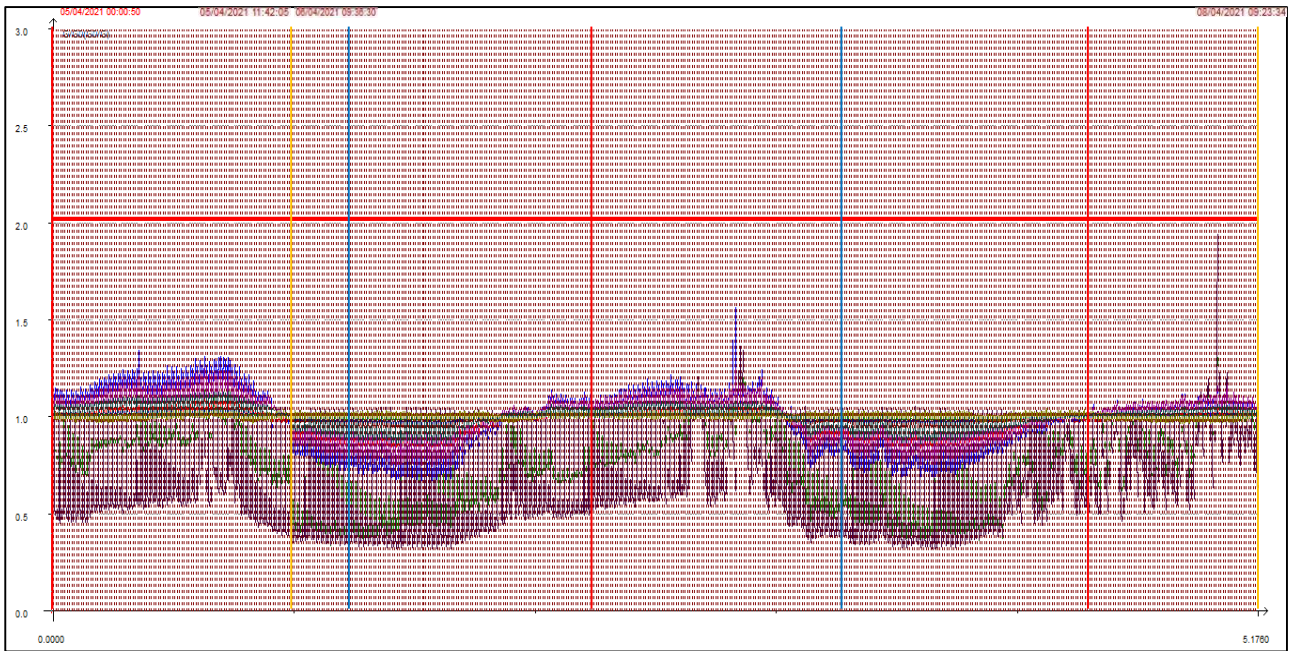

APRILE 2021

Punto di campionamento centralina 8 Via Pederzini, Lizzana di Rovereto (TN)

LEGENDA:

- L'asse delle ascisse (asse orizzontale) riporta il tempo in secondi.
- L'asse delle ordinate (asse verticale) riporta l'intensità relativa dell'odore fino al valore di 3 (ci sono misure che vanno anche oltre questa soglia ma per ragioni di visibilità grafica e maggior facilità di lettura vengono riportate solo fino a un massimo di 3).
- La **linea rossa orizzontale** sta a indicare la soglia di intensità relativa pari a 2, questa soglia è stata ritenuta significativa e rappresentativa di condizioni di sicura molestia, pur ravvisando che già in condizioni di intensità relativa misurata attorno ad 1.7 l'odore risulta essere percepibile (in base alla scala convenzionale di intensità percepita) da persone prossime alla stazione di rilevamento.
- Le **linee rosse verticali** stanno a indicare la mezzanotte di ogni giornata.
- Le **linee azzurre verticali** indicano invece il mezzogiorno di ogni giornata.
- Le **linee arancioni verticali** (quando presenti) indicano una pausa nelle misurazioni.

Giornate dal 1 al 4 aprile 2021

Giornate dal 5 all'8 aprile 2021

Giornate dal 10 al 13 aprile 2021

Giornate dal 14 al 17 aprile 2021

Giornate dal 18 al 21 aprile 2021

Giornate dal 22 al 25 aprile 2021

Giornate dal 26 al 30 aprile 2021