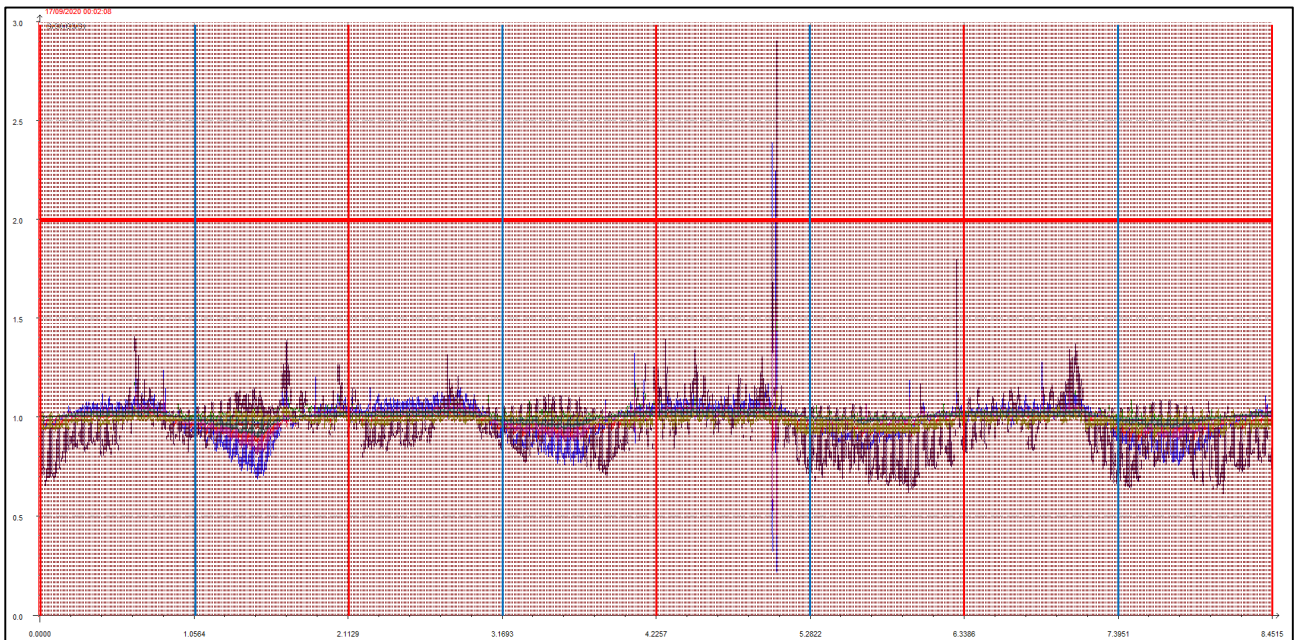

### LEGENDA:

- L'asse delle ascisse (asse orizzontale) riporta il tempo in secondi.
- L'asse delle ordinate (asse verticale) riporta l'intensità relativa dell'odore fino al valore di 3 (ci sono misure che vanno anche oltre questa soglia ma per ragioni di visibilità grafica e maggior facilità di lettura vengono riportate solo fino a un massimo di 3).
- La **linea rossa orizzontale** sta a indicare la soglia di intensità relativa pari a 2, questa soglia è stata ritenuta significativa e rappresentativa di condizioni di sicura molestia, pur ravvisando che già in condizioni di intensità relativa misurata attorno ad 1.7 l'odore risulta essere percepibile (in base alla scala convenzionale di intensità percepita) da persone prossime alla stazione di rilevamento.
- Le **linee rosse verticali** stanno a indicare la mezzanotte di ogni giornata.
- Le **linee azzurre verticali** indicano invece il mezzogiorno di ogni giornata.
- Le **linee arancioni verticali** (quando presenti) indicano una pausa nelle misurazioni.

Giornate dal 1 al 4 settembre 2020

Giornate dal 5 all'8 settembre 2020

Giornate dal 9 al 12 settembre 2020

Giornate dal 13 al 16 settembre 2020

Giornate dal 17 al 20 settembre 2020

Giornate dal 21 al 24 settembre 2020

Giornate dal 25 al 28 settembre 2020

Giornate dal 29 al 30 settembre 2020