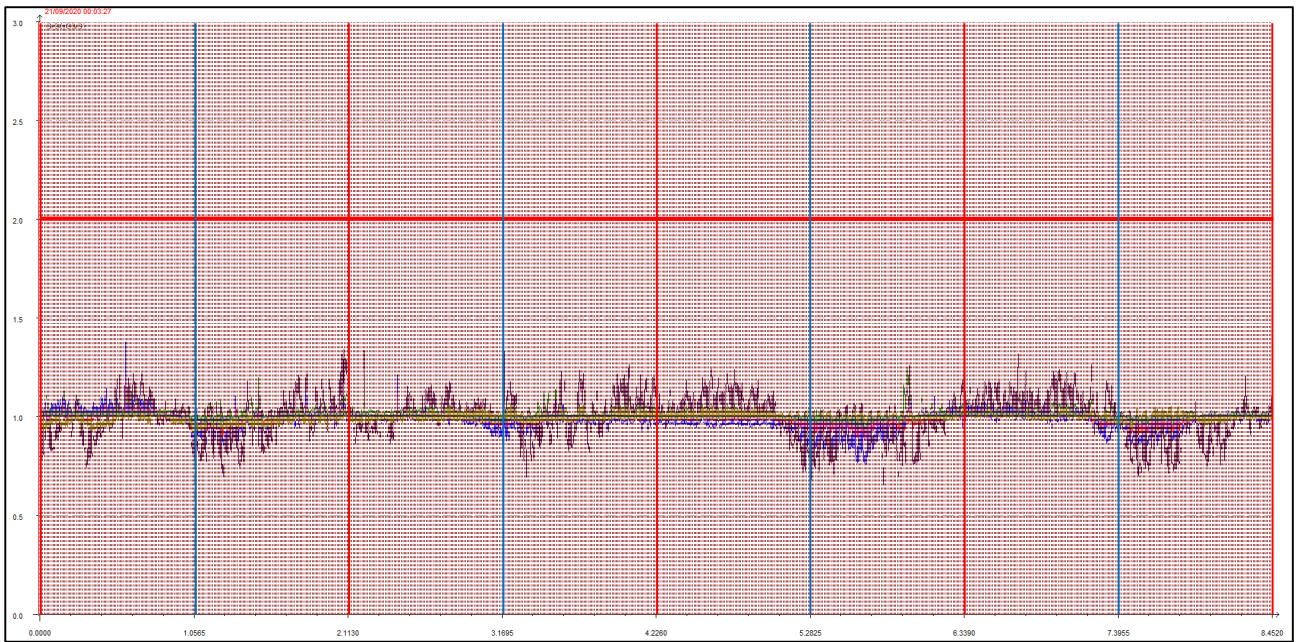

### LEGENDA:

- L'asse delle ascisse (asse orizzontale) riporta il tempo in secondi.
- L'asse delle ordinate (asse verticale) riporta l'intensità relativa dell'odore fino al valore di 3 (ci sono misure che vanno anche oltre questa soglia ma per ragioni di visibilità grafica e maggior facilità di lettura vengono riportate solo fino a un massimo di 3).
- La **linea rossa orizzontale** sta a indicare la soglia di intensità relativa pari a 2, questa soglia è stata ritenuta significativa e rappresentativa di condizioni di sicura molestia, pur ravvisando che già in condizioni di intensità relativa misurata attorno ad 1.7 l'odore risulta essere percepibile (in base alla scala convenzionale di intensità percepita) da persone prossime alla stazione di rilevamento.
- Le **linee rosse verticali** stanno a indicare la mezzanotte di ogni giornata.
- Le **linee azzurre verticali** indicano invece il mezzogiorno di ogni giornata.
- Le **linee arancioni verticali** (quando presenti) indicano una pausa nelle misurazioni.

Giornate dal 1 al 4 settembre 2020

Giornate dal 5 all'8 settembre 2020

Giornate dal 9 al 12 settembre 2020

Giornate dal 13 al 16 settembre 2020

Giornate dal 17 al 20 settembre 2020

Giornate dal 21 al 24 settembre 2020

Giornate dal 25 al 28 settembre 2020

Giornate dal 29 al 30 settembre 2020