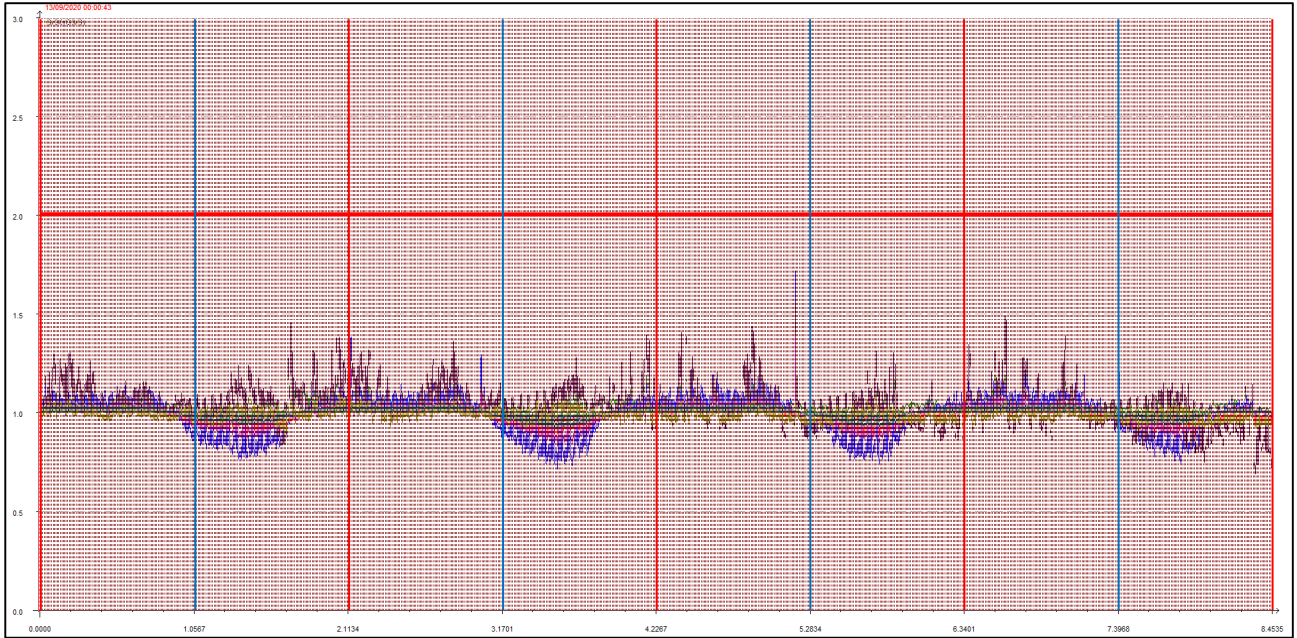

### LEGENDA:

- L'asse delle ascisse (asse orizzontale) riporta il tempo in secondi.
- L'asse delle ordinate (asse verticale) riporta l'intensità relativa dell'odore fino al valore di 3 (ci sono misure che vanno anche oltre questa soglia ma per ragioni di visibilità grafica e maggior facilità di lettura vengono riportate solo fino a un massimo di 3).
- La **linea rossa orizzontale** sta a indicare la soglia di intensità relativa pari a 2, questa soglia è stata ritenuta significativa e rappresentativa di condizioni di sicura molestia, pur ravvisando che già in condizioni di intensità relativa misurata attorno ad 1.7 l'odore risulta essere percepibile (in base alla scala convenzionale di intensità percepita) da persone prossime alla stazione di rilevamento.
- Le **linee rosse verticali** stanno a indicare la mezzanotte di ogni giornata.
- Le **linee azzurre verticali** indicano invece il mezzogiorno di ogni giornata.
- Le **linee arancioni verticali** (quando presenti) indicano una pausa nelle misurazioni.

Giornate dal 1 al 4 settembre 2020

Giornate dal 5 all'8 settembre 2020

Giornate dal 9 al 12 settembre 2020

Giornate dal 13 al 16 settembre 2020

Giornate dal 17 al 20 settembre 2020

Giornate dal 21 al 24 settembre 2020

Giornate dal 25 al 28 settembre 2020

Giornate dal 29 al 30 settembre 2020