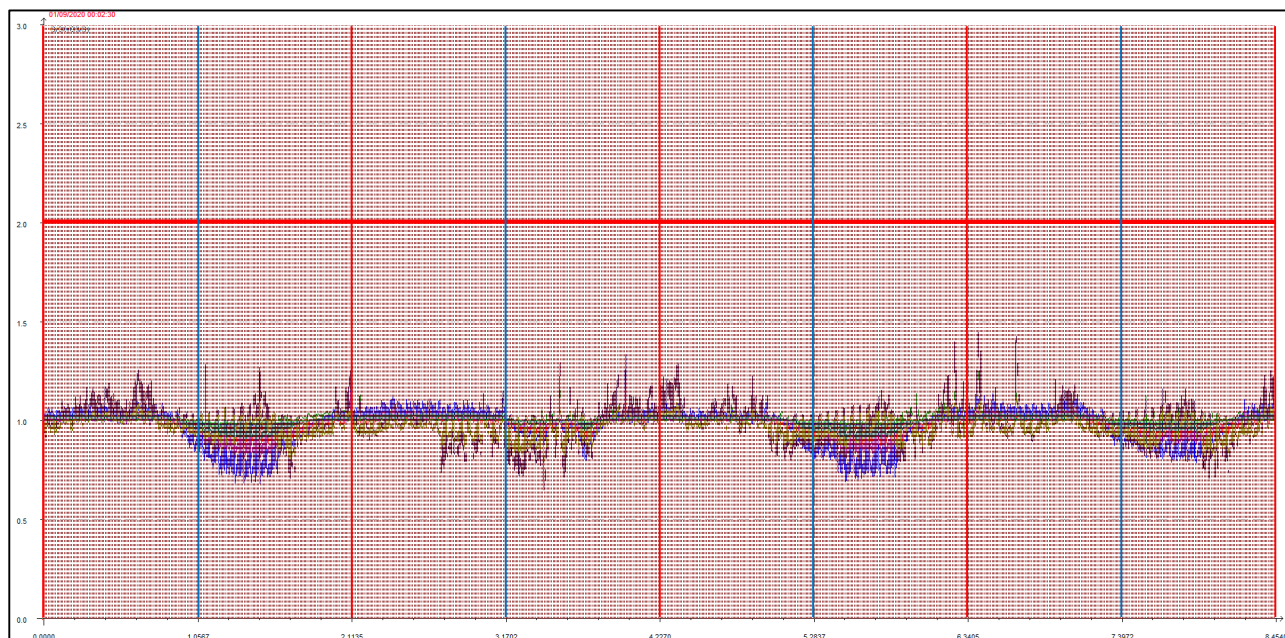

## Punto di campionamento centralina 8 Via Pederzini, Lizzana di Rovereto (TN)

### LEGENDA:

- L'asse delle ascisse (asse orizzontale) riporta il tempo in secondi.
- L'asse delle ordinate (asse verticale) riporta l'intensità relativa dell'odore fino al valore di 3 (ci sono misure che vanno anche oltre questa soglia ma per ragioni di visibilità grafica e maggior facilità di lettura vengono riportate solo fino a un massimo di 3).
- La **linea rossa orizzontale** sta a indicare la soglia di intensità relativa pari a 2, questa soglia è stata ritenuta significativa e rappresentativa di condizioni di sicura molestia, pur ravvisando che già in condizioni di intensità relativa misurata attorno ad 1.7 l'odore risulta essere percepibile (in base alla scala convenzionale di intensità percepita) da persone prossime alla stazione di rilevamento.
- Le **linee rosse verticali** stanno a indicare la mezzanotte di ogni giornata.
- Le **linee azzurre verticali** indicano invece il mezzogiorno di ogni giornata.
- Le **linee arancioni verticali** (quando presenti) indicano una pausa nelle misurazioni.

Giornate dal 1 al 4 settembre 2020

Giornate dal 5 all'8 settembre 2020

Giornate dal 9 al 12 settembre 2020

Giornate dal 13 al 16 settembre 2020

Giornate dal 17 al 20 settembre 2020

Giornate dal 21 al 24 settembre 2020

Giornate dal 25 al 28 settembre 2020

Giornate dal 29 al 30 settembre 2020