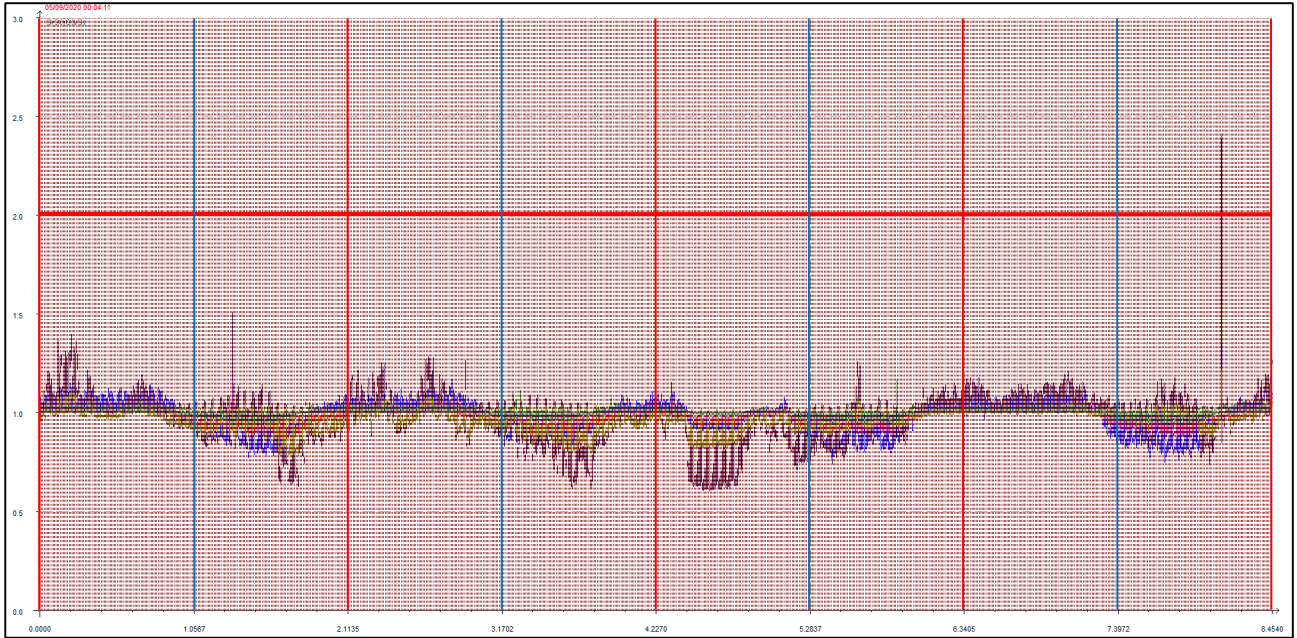

## Punto di campionamento centralina 8 Via Pederzini, Lizzana di Rovereto (TN)

### LEGENDA:

- L'asse delle ascisse (asse orizzontale) riporta il tempo in secondi.
- L'asse delle ordinate (asse verticale) riporta l'intensità relativa dell'odore fino al valore di 3 (ci sono misure che vanno anche oltre questa soglia ma per ragioni di visibilità grafica e maggior facilità di lettura vengono riportate solo fino a un massimo di 3).
- La **linea rossa orizzontale** sta a indicare la soglia di intensità relativa pari a 2, questa soglia è stata ritenuta significativa e rappresentativa di condizioni di sicura molestia, pur ravvisando che già in condizioni di intensità relativa misurata attorno ad 1.7 l'odore risulta essere percepibile (in base alla scala convenzionale di intensità percepita) da persone prossime alla stazione di rilevamento.
- Le **linee rosse verticali** stanno a indicare la mezzanotte di ogni giornata.
- Le **linee azzurre verticali** indicano invece il mezzogiorno di ogni giornata.
- Le **linee arancioni verticali** (quando presenti) indicano una pausa nelle misurazioni.

Giornate dal 1 al 4 settembre 2020

Giornate dal 5 all'8 settembre 2020

Giornate dal 9 al 12 settembre 2020

Giornate dal 13 al 16 settembre 2020

Giornate dal 17 al 20 settembre 2020

Giornate dal 21 al 24 settembre 2020

Giornate dal 25 al 28 settembre 2020

Giornate dal 29 al 30 settembre 2020