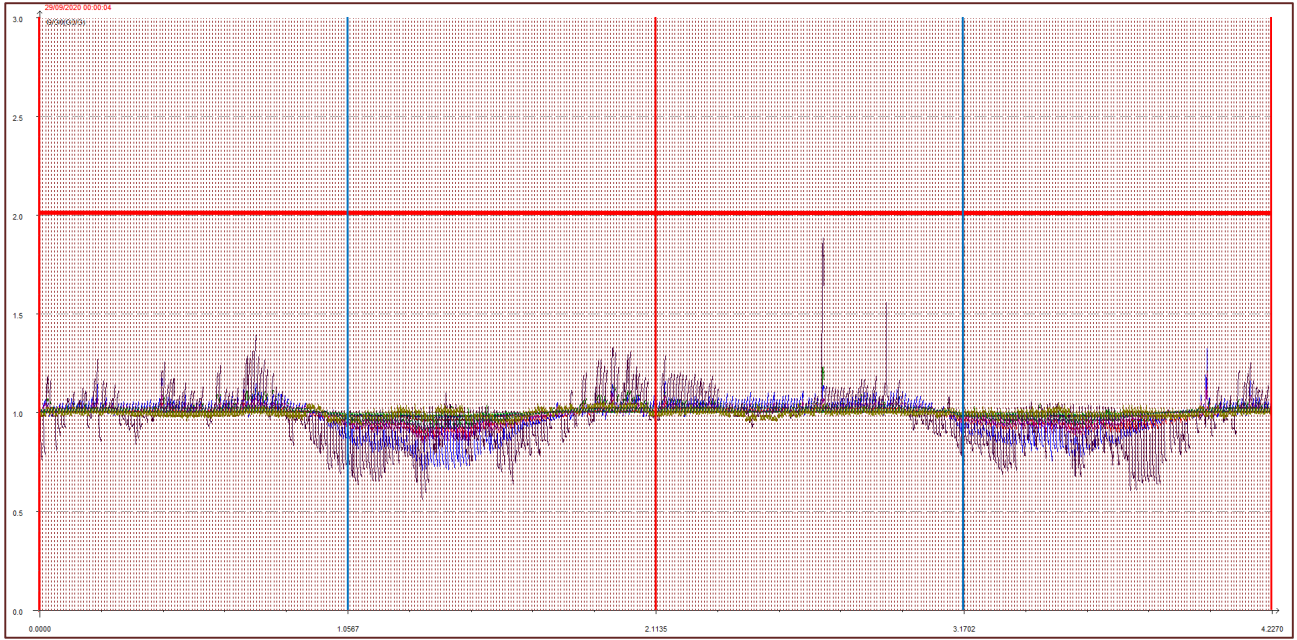

### LEGENDA:

- L'asse delle ascisse (asse orizzontale) riporta il tempo in secondi.
- L'asse delle ordinate (asse verticale) riporta l'intensità relativa dell'odore fino al valore di 3 (ci sono misure che vanno anche oltre questa soglia ma per ragioni di visibilità grafica e maggior facilità di lettura vengono riportate solo fino a un massimo di 3).
- La **linea rossa orizzontale** sta a indicare la soglia di intensità relativa pari a 2, questa soglia è stata ritenuta significativa e rappresentativa di condizioni di sicura molestia, pur ravvisando che già in condizioni di intensità relativa misurata attorno ad 1.7 l'odore risulta essere percepibile (in base alla scala convenzionale di intensità percepita) da persone prossime alla stazione di rilevamento.
- Le **linee rosse verticali** stanno a indicare la mezzanotte di ogni giornata.
- Le **linee azzurre verticali** indicano invece il mezzogiorno di ogni giornata.
- Le **linee arancioni verticali** (quando presenti) indicano una pausa nelle misurazioni.

Giornate dal 1 al 4 settembre 2020

Giornate dal 5 all'8 settembre 2020

Giornate dal 9 al 12 settembre 2020

Giornate dal 13 al 16 settembre 2020

Giornate dal 17 al 20 settembre 2020

Giornate dal 21 al 24 settembre 2020

Giornate dal 25 al 28 settembre 2020

Giornate dal 29 al 30 settembre 2020