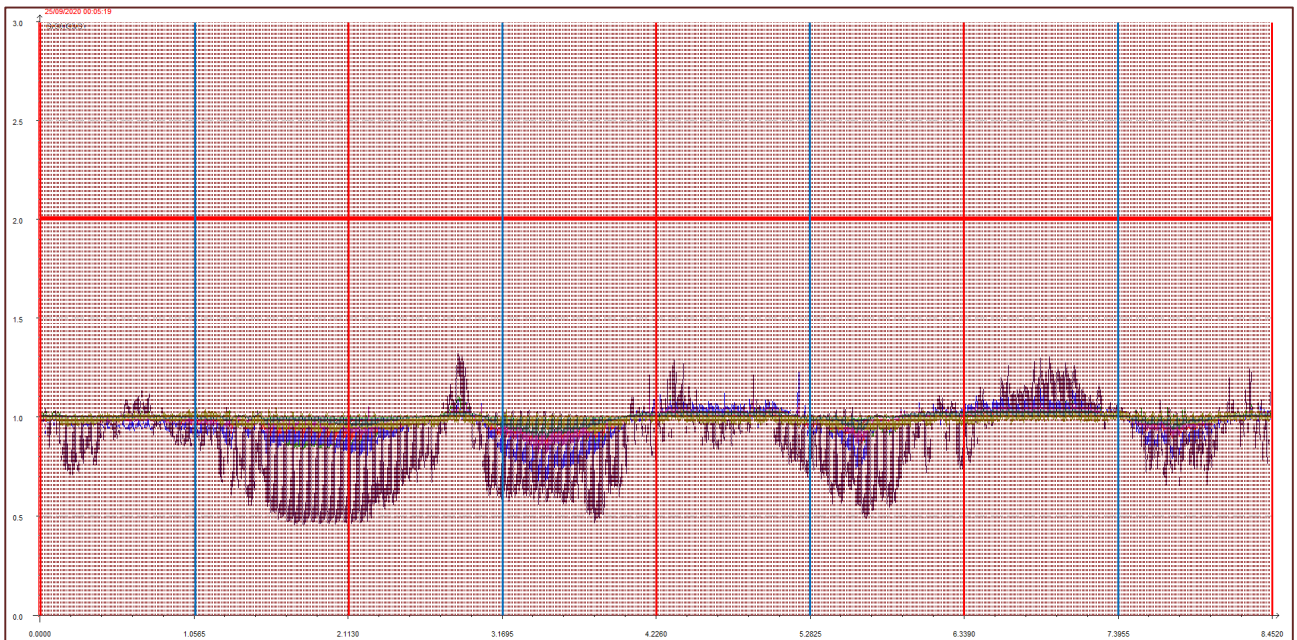

### LEGENDA:

- L'asse delle ascisse (asse orizzontale) riporta il tempo in secondi.
- L'asse delle ordinate (asse verticale) riporta l'intensità relativa dell'odore fino al valore di 3 (ci sono misure che vanno anche oltre questa soglia ma per ragioni di visibilità grafica e maggior facilità di lettura vengono riportate solo fino a un massimo di 3).
- La **linea rossa orizzontale** sta a indicare la soglia di intensità relativa pari a 2, questa soglia è stata ritenuta significativa e rappresentativa di condizioni di sicura molestia, pur ravvisando che già in condizioni di intensità relativa misurata attorno ad 1.7 l'odore risulta essere percepibile (in base alla scala convenzionale di intensità percepita) da persone prossime alla stazione di rilevamento.
- Le **linee rosse verticali** stanno a indicare la mezzanotte di ogni giornata.
- Le **linee azzurre verticali** indicano invece il mezzogiorno di ogni giornata.
- Le **linee arancioni verticali** (quando presenti) indicano una pausa nelle misurazioni.

Giornate dal 1 al 4 settembre 2020

Giornate dal 5 all'8 settembre 2020

Giornate dal 9 al 12 settembre 2020

Giornate dal 13 al 16 settembre 2020

Giornate dal 17 al 20 settembre 2020

Giornate dal 21 al 24 settembre 2020

Giornate dal 25 al 28 settembre 2020

Giornate dal 29 al 30 settembre 2020