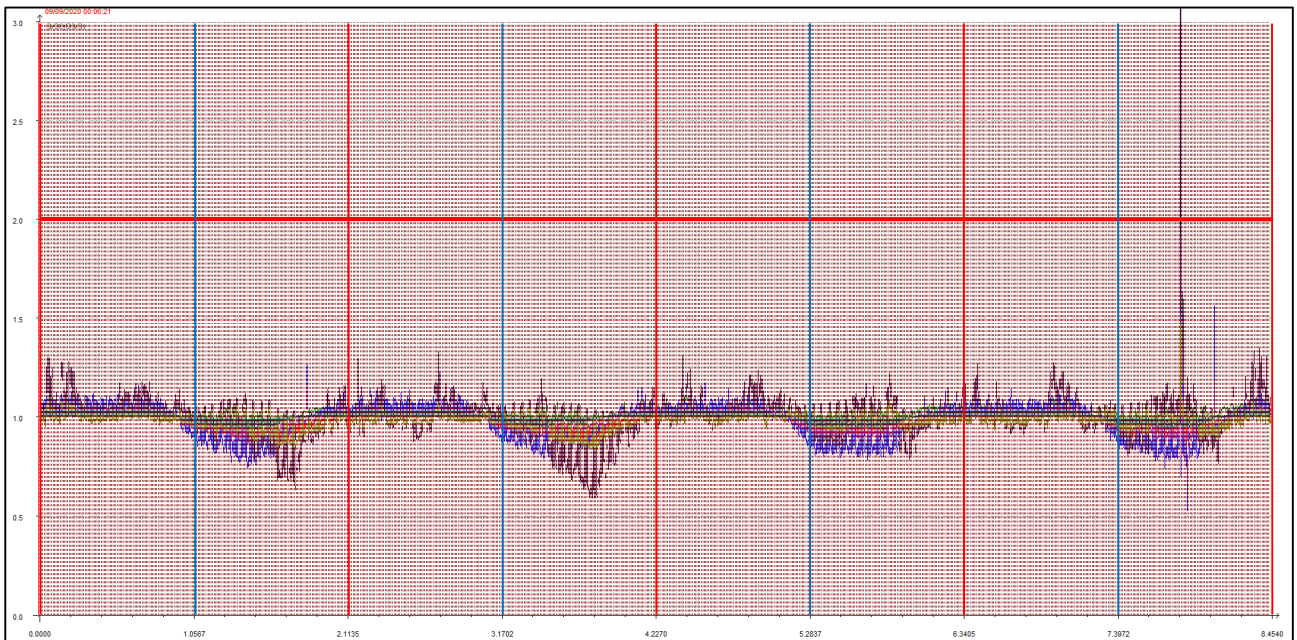

### LEGENDA:

- L'asse delle ascisse (asse orizzontale) riporta il tempo in secondi.
- L'asse delle ordinate (asse verticale) riporta l'intensità relativa dell'odore fino al valore di 3 (ci sono misure che vanno anche oltre questa soglia ma per ragioni di visibilità grafica e maggior facilità di lettura vengono riportate solo fino a un massimo di 3).
- La **linea rossa orizzontale** sta a indicare la soglia di intensità relativa pari a 2, questa soglia è stata ritenuta significativa e rappresentativa di condizioni di sicura molestia, pur ravvisando che già in condizioni di intensità relativa misurata attorno ad 1.7 l'odore risulta essere percepibile (in base alla scala convenzionale di intensità percepita) da persone prossime alla stazione di rilevamento.
- Le **linee rosse verticali** stanno a indicare la mezzanotte di ogni giornata.
- Le **linee azzurre verticali** indicano invece il mezzogiorno di ogni giornata.
- Le **linee arancioni verticali** (quando presenti) indicano una pausa nelle misurazioni.

Giornate dal 1 al 4 settembre 2020

Giornate dal 5 all'8 settembre 2020

Giornate dal 9 al 12 settembre 2020

Giornate dal 13 al 16 settembre 2020

Giornate dal 17 al 20 settembre 2020

Giornate dal 21 al 24 settembre 2020

Giornate dal 25 al 28 settembre 2020

Giornate dal 29 al 30 settembre 2020