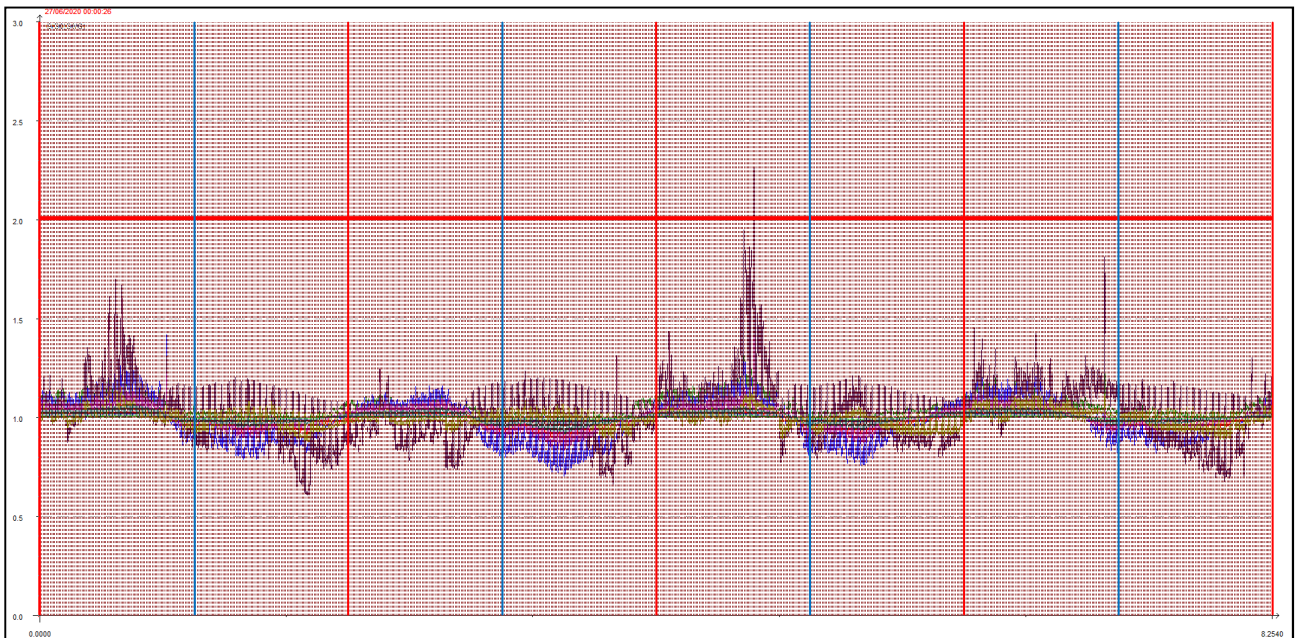

### LEGENDA:

- L'asse delle ascisse (asse orizzontale) riporta il tempo in secondi.
- L'asse delle ordinate (asse verticale) riporta l'intensità relativa dell'odore fino al valore di 3 (ci sono misure che vanno anche oltre questa soglia ma per ragioni di visibilità grafica e maggior facilità di lettura vengono riportate solo fino a un massimo di 3).
- La **linea rossa orizzontale** sta a indicare la soglia di intensità relativa pari a 2, questa soglia è stata ritenuta significativa e rappresentativa di condizioni di sicura molestia, pur ravvisando che già in condizioni di intensità relativa misurata attorno ad 1.7 l'odore risulta essere percepibile (in base alla scala convenzionale di intensità percepita) da persone prossime alla stazione di rilevamento.
- Le **linee rosse verticali** stanno a indicare la mezzanotte di ogni giornata.
- Le **linee azzurre verticali** indicano invece il mezzogiorno di ogni giornata.
- Le **linee arancioni verticali** (quando presenti) indicano una pausa nelle misurazioni.

Giornate dal 19 al 22 giugno 2020

Giornate dal 23 al 26 giugno 2020

Giornate dal 27 al 30 giugno 2020