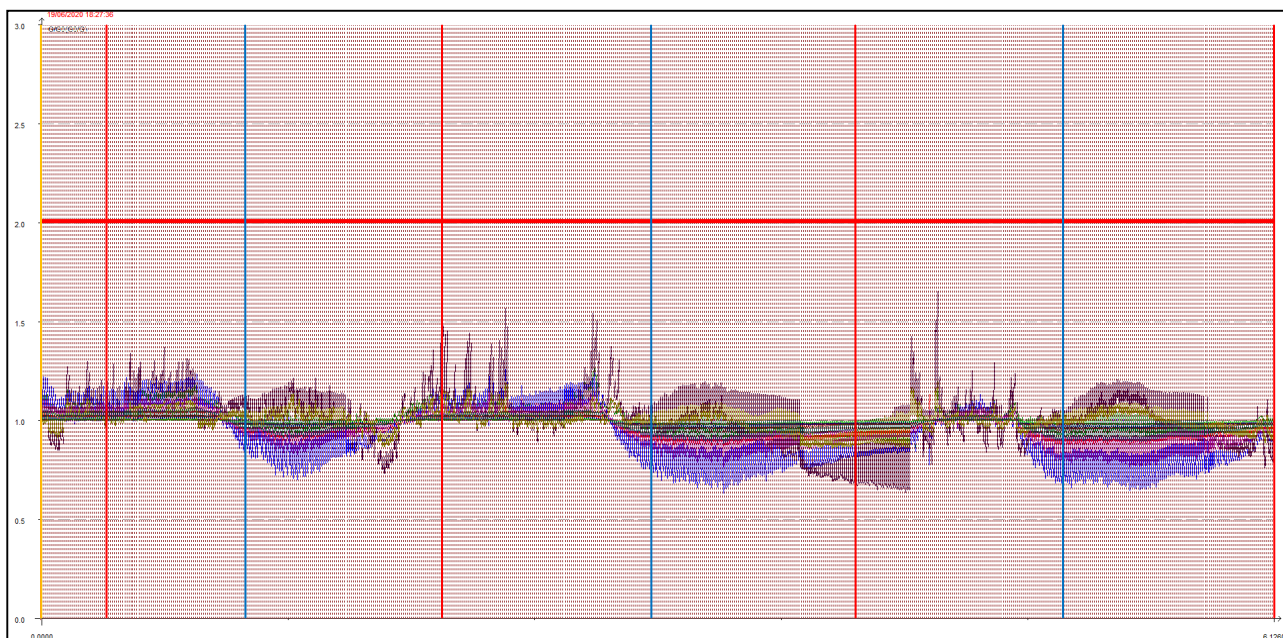

## Punto di campionamento centralina 8 Via Pederzini, Lizzana di Rovereto (TN)

### LEGENDA:

- L'asse delle ascisse (asse orizzontale) riporta il tempo in secondi.
- L'asse delle ordinate (asse verticale) riporta l'intensità relativa dell'odore fino al valore di 3 (ci sono misure che vanno anche oltre questa soglia ma per ragioni di visibilità grafica e maggior facilità di lettura vengono riportate solo fino a un massimo di 3).
- La **linea rossa orizzontale** sta a indicare la soglia di intensità relativa pari a 2, questa soglia è stata ritenuta significativa e rappresentativa di condizioni di sicura molestia, pur ravvisando che già in condizioni di intensità relativa misurata attorno ad 1.7 l'odore risulta essere percepibile (in base alla scala convenzionale di intensità percepita) da persone prossime alla stazione di rilevamento.
- Le **linee rosse verticali** stanno a indicare la mezzanotte di ogni giornata.
- Le **linee azzurre verticali** indicano invece il mezzogiorno di ogni giornata.
- Le **linee arancioni verticali** (quando presenti) indicano una pausa nelle misurazioni.