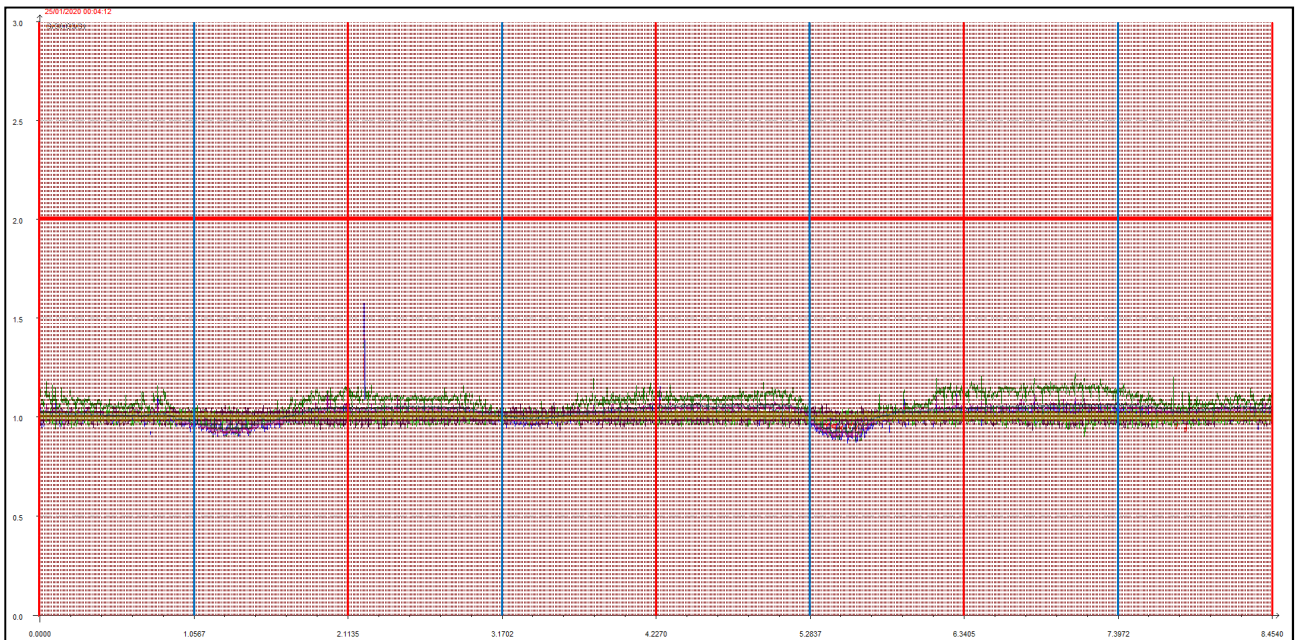

GENNAIO 2020

Punto di campionamento centralina 8 Via Pederzini, Lizzana di Rovereto (TN)

LEGENDA:

- L'asse delle ascisse (asse orizzontale) riporta il tempo in secondi.
- L'asse delle ordinate (asse verticale) riporta l'intensità relativa dell'odore fino al valore di 3 (ci sono misure che vanno anche oltre questa soglia ma per ragioni di visibilità grafica e maggior facilità di lettura vengono riportate solo fino a un massimo di 3).
- La **linea rossa orizzontale** sta a indicare la soglia di intensità relativa pari a 2, questa soglia è stata ritenuta significativa e rappresentativa di condizioni di sicura molestia, pur ravvisando che già in condizioni di intensità relativa misurata attorno ad 1.7 l'odore risulta essere percepibile (in base alla scala convenzionale di intensità percepita) da persone prossime alla stazione di rilevamento.
- Le **linee rosse verticali** stanno a indicare la mezzanotte di ogni giornata.
- Le **linee azzurre verticali** indicano invece il mezzogiorno di ogni giornata.
- Le **linee arancioni verticali** (quando presenti) indicano una pausa nelle misurazioni.

Giornate dal 1 al 4 gennaio 2020

Giornate dal 5 all'8 gennaio 2020

Giornate dal 9 al 12 gennaio 2020

Giornate dal 13 al 16 gennaio 2020

Giornate dal 17 al 20 gennaio 2020

Giornate dal 21 al 24 gennaio 2020

Giornate dal 25 al 28 gennaio 2020

Giornate dal 29 al 31 gennaio 2020