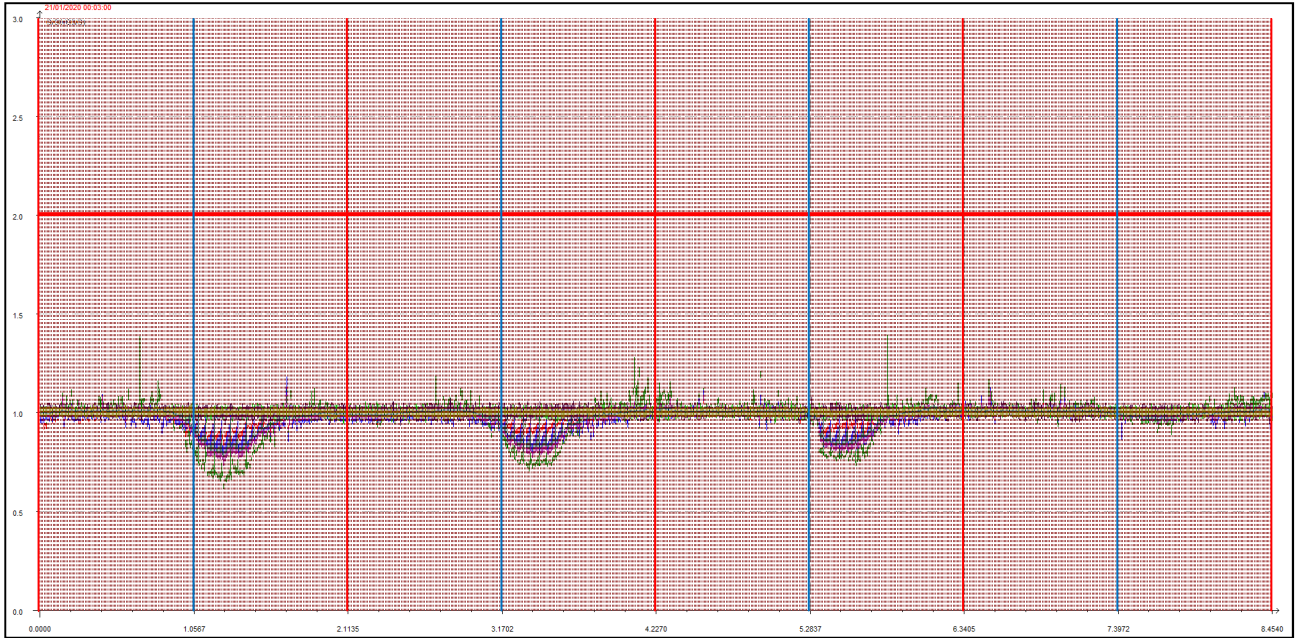

GENNAIO 2020

Punto di campionamento centralina 8 Via Pederzini, Lizzana di Rovereto (TN)

LEGENDA:

- L'asse delle ascisse (asse orizzontale) riporta il tempo in secondi.
- L'asse delle ordinate (asse verticale) riporta l'intensità relativa dell'odore fino al valore di 3 (ci sono misure che vanno anche oltre questa soglia ma per ragioni di visibilità grafica e maggior facilità di lettura vengono riportate solo fino a un massimo di 3).
- La **linea rossa orizzontale** sta a indicare la soglia di intensità relativa pari a 2, questa soglia è stata ritenuta significativa e rappresentativa di condizioni di sicura molestia, pur ravvisando che già in condizioni di intensità relativa misurata attorno ad 1.7 l'odore risulta essere percepibile (in base alla scala convenzionale di intensità percepita) da persone prossime alla stazione di rilevamento.
- Le **linee rosse verticali** stanno a indicare la mezzanotte di ogni giornata.
- Le **linee azzurre verticali** indicano invece il mezzogiorno di ogni giornata.
- Le **linee arancioni verticali** (quando presenti) indicano una pausa nelle misurazioni.

Giornate dal 1 al 4 gennaio 2020

Giornate dal 5 all'8 gennaio 2020

Giornate dal 9 al 12 gennaio 2020

Giornate dal 13 al 16 gennaio 2020

Giornate dal 17 al 20 gennaio 2020

Giornate dal 21 al 24 gennaio 2020

Giornate dal 25 al 28 gennaio 2020

Giornate dal 29 al 31 gennaio 2020