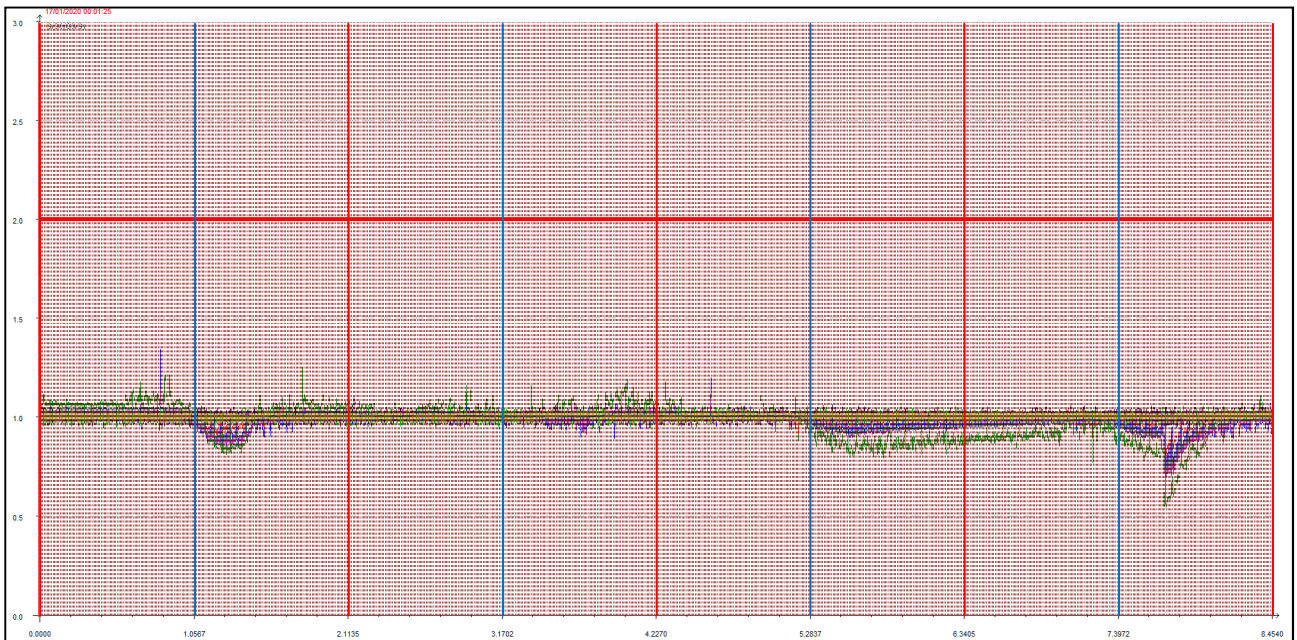

GENNAIO 2020

Punto di campionamento centralina 8 Via Pederzini, Lizzana di Rovereto (TN)

LEGENDA:

- L'asse delle ascisse (asse orizzontale) riporta il tempo in secondi.
- L'asse delle ordinate (asse verticale) riporta l'intensità relativa dell'odore fino al valore di 3 (ci sono misure che vanno anche oltre questa soglia ma per ragioni di visibilità grafica e maggior facilità di lettura vengono riportate solo fino a un massimo di 3).
- La **linea rossa orizzontale** sta a indicare la soglia di intensità relativa pari a 2, questa soglia è stata ritenuta significativa e rappresentativa di condizioni di sicura molestia, pur ravvisando che già in condizioni di intensità relativa misurata attorno ad 1.7 l'odore risulta essere percepibile (in base alla scala convenzionale di intensità percepita) da persone prossime alla stazione di rilevamento.
- Le **linee rosse verticali** stanno a indicare la mezzanotte di ogni giornata.
- Le **linee azzurre verticali** indicano invece il mezzogiorno di ogni giornata.
- Le **linee arancioni verticali** (quando presenti) indicano una pausa nelle misurazioni.

Giornate dal 1 al 4 gennaio 2020

Giornate dal 5 all'8 gennaio 2020

Giornate dal 9 al 12 gennaio 2020

Giornate dal 13 al 16 gennaio 2020

Giornate dal 17 al 20 gennaio 2020

Giornate dal 21 al 24 gennaio 2020

Giornate dal 25 al 28 gennaio 2020

Giornate dal 29 al 31 gennaio 2020