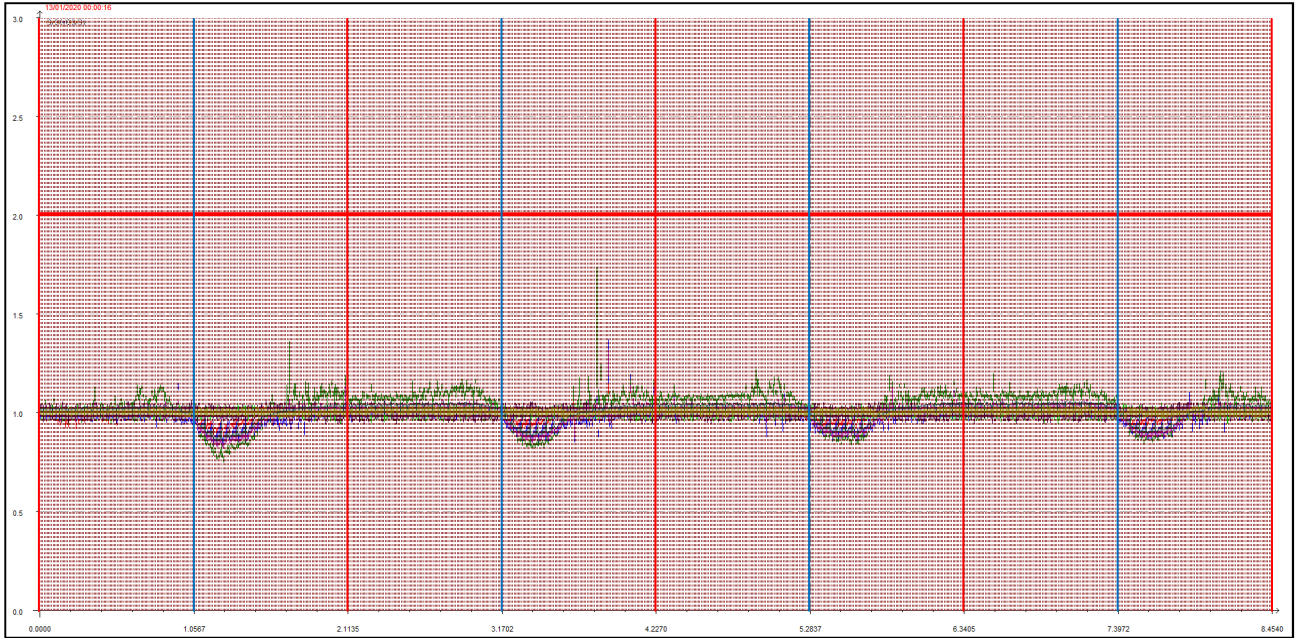

GENNAIO 2020

Punto di campionamento centralina 8 Via Pederzini, Lizzana di Rovereto (TN)

LEGENDA:

- L'asse delle ascisse (asse orizzontale) riporta il tempo in secondi.
- L'asse delle ordinate (asse verticale) riporta l'intensità relativa dell'odore fino al valore di 3 (ci sono misure che vanno anche oltre questa soglia ma per ragioni di visibilità grafica e maggior facilità di lettura vengono riportate solo fino a un massimo di 3).
- La **linea rossa orizzontale** sta a indicare la soglia di intensità relativa pari a 2, questa soglia è stata ritenuta significativa e rappresentativa di condizioni di sicura molestia, pur ravvisando che già in condizioni di intensità relativa misurata attorno ad 1.7 l'odore risulta essere percepibile (in base alla scala convenzionale di intensità percepita) da persone prossime alla stazione di rilevamento.
- Le **linee rosse verticali** stanno a indicare la mezzanotte di ogni giornata.
- Le **linee azzurre verticali** indicano invece il mezzogiorno di ogni giornata.
- Le **linee arancioni verticali** (quando presenti) indicano una pausa nelle misurazioni.

Giornate dal 1 al 4 gennaio 2020

Giornate dal 5 all'8 gennaio 2020

Giornate dal 9 al 12 gennaio 2020

Giornate dal 13 al 16 gennaio 2020

Giornate dal 17 al 20 gennaio 2020

Giornate dal 21 al 24 gennaio 2020

Giornate dal 25 al 28 gennaio 2020

Giornate dal 29 al 31 gennaio 2020