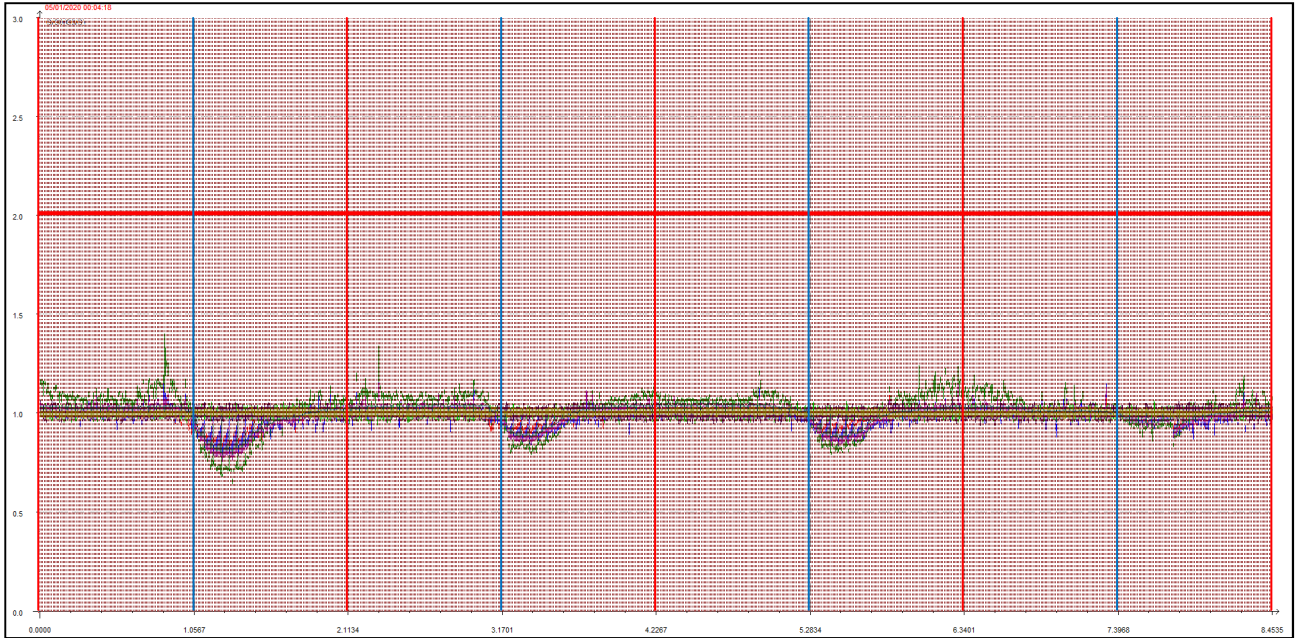

GENNAIO 2020

Punto di campionamento centralina 8 Via Pederzini, Lizzana di Rovereto (TN)

LEGENDA:

- L'asse delle ascisse (asse orizzontale) riporta il tempo in secondi.
- L'asse delle ordinate (asse verticale) riporta l'intensità relativa dell'odore fino al valore di 3 (ci sono misure che vanno anche oltre questa soglia ma per ragioni di visibilità grafica e maggior facilità di lettura vengono riportate solo fino a un massimo di 3).
- La **linea rossa orizzontale** sta a indicare la soglia di intensità relativa pari a 2, questa soglia è stata ritenuta significativa e rappresentativa di condizioni di sicura molestia, pur ravvisando che già in condizioni di intensità relativa misurata attorno ad 1.7 l'odore risulta essere percepibile (in base alla scala convenzionale di intensità percepita) da persone prossime alla stazione di rilevamento.
- Le **linee rosse verticali** stanno a indicare la mezzanotte di ogni giornata.
- Le **linee azzurre verticali** indicano invece il mezzogiorno di ogni giornata.
- Le **linee arancioni verticali** (quando presenti) indicano una pausa nelle misurazioni.

Giornate dal 1 al 4 gennaio 2020

Giornate dal 5 all'8 gennaio 2020

Giornate dal 9 al 12 gennaio 2020

Giornate dal 13 al 16 gennaio 2020

Giornate dal 17 al 20 gennaio 2020

Giornate dal 21 al 24 gennaio 2020

Giornate dal 25 al 28 gennaio 2020

Giornate dal 29 al 31 gennaio 2020