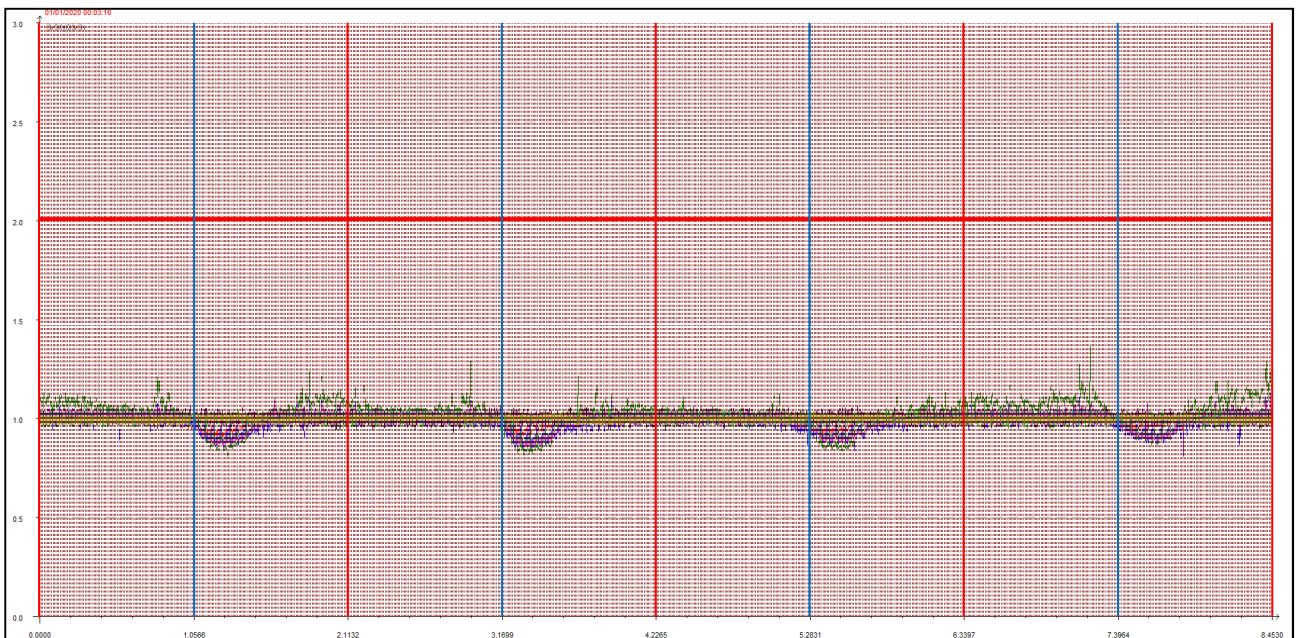

GENNAIO 2020

Punto di campionamento centralina 8 Via Pederzini, Lizzana di Rovereto (TN)

LEGENDA:

- L'asse delle ascisse (asse orizzontale) riporta il tempo in secondi.
- L'asse delle ordinate (asse verticale) riporta l'intensità relativa dell'odore fino al valore di 3 (ci sono misure che vanno anche oltre questa soglia ma per ragioni di visibilità grafica e maggior facilità di lettura vengono riportate solo fino a un massimo di 3).
- La **linea rossa orizzontale** sta a indicare la soglia di intensità relativa pari a 2, questa soglia è stata ritenuta significativa e rappresentativa di condizioni di sicura molestia, pur ravvisando che già in condizioni di intensità relativa misurata attorno ad 1.7 l'odore risulta essere percepibile (in base alla scala convenzionale di intensità percepita) da persone prossime alla stazione di rilevamento.
- Le **linee rosse verticali** stanno a indicare la mezzanotte di ogni giornata.
- Le **linee azzurre verticali** indicano invece il mezzogiorno di ogni giornata.
- Le **linee arancioni verticali** (quando presenti) indicano una pausa nelle misurazioni.

Giornate dal 1 al 4 gennaio 2020

Giornate dal 5 all'8 gennaio 2020

Giornate dal 9 al 12 gennaio 2020

Giornate dal 13 al 16 gennaio 2020

Giornate dal 17 al 20 gennaio 2020

Giornate dal 21 al 24 gennaio 2020

Giornate dal 25 al 28 gennaio 2020

Giornate dal 29 al 31 gennaio 2020