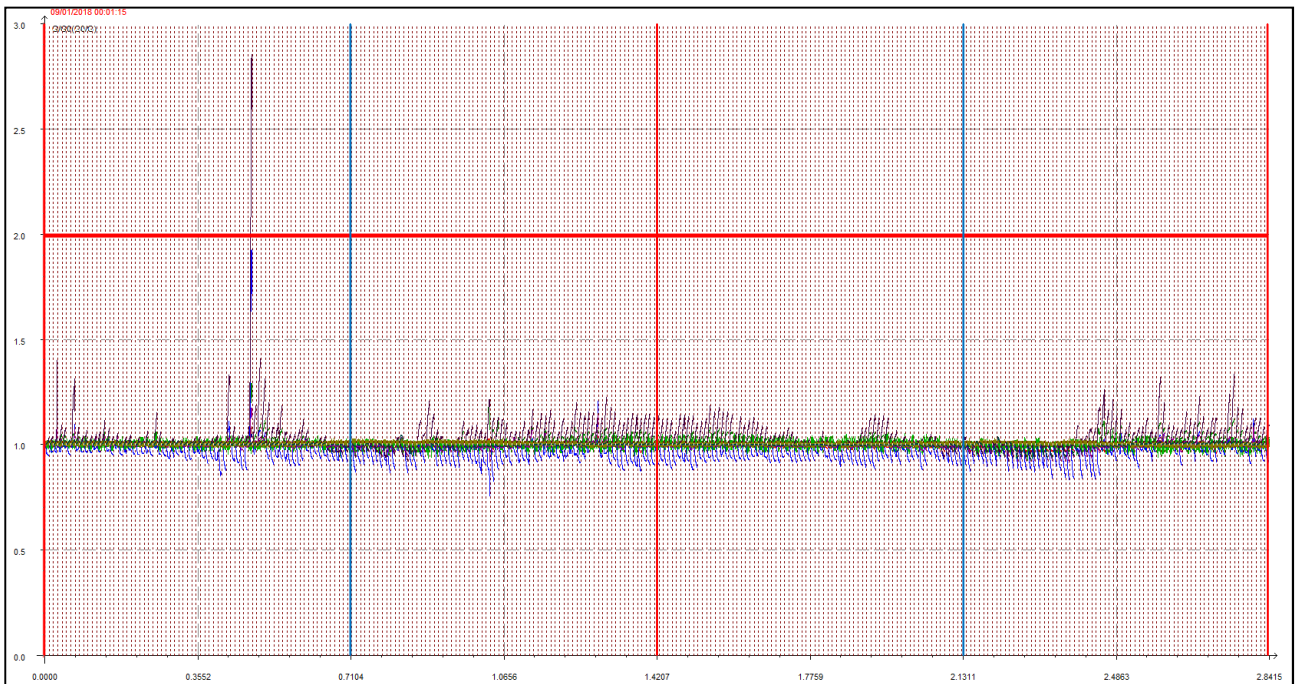

## LEGENDA:

- L'asse delle ascisse (asse orizzontale) riporta il tempo in secondi.
- L'asse delle ordinate (asse verticale) riporta l'intensità relativa dell'odore fino al valore di 3 (ci sono misure che vanno anche oltre questa soglia ma per ragioni di visibilità grafica e maggior facilità di lettura vengono riportate solo fino a un massimo di 3).
- La **linea rossa orizzontale** sta a indicare la soglia di intensità relativa pari a 2, questa soglia è stata ritenuta significativa e rappresentativa di condizioni di sicura molestia, pur ravvisando che già in condizioni di intensità relativa misurata attorno ad 1.7 l'odore risulta essere percepibile (in base alla scala convenzionale di intensità percepita) da persone prossime alla stazione di rilevamento.
- Le **linee rosse verticali** stanno a indicare la mezzanotte di ogni giornata.
- Le **linee azzurre verticali** indicano invece il mezzogiorno di ogni giornata.
- Le **linee arancioni verticali** (quando presenti) indicano una pausa nelle misurazioni.

Giornate dal 1 al 2 gennaio 2018

Giornate dal 3 al 4 gennaio 2018

Giornate dal 5 al 6 gennaio 2018

Giornate dal 7 all'8 gennaio 2018

Giornate dal 9 al 10 gennaio 2018

Giornate dall'11 al 12 gennaio 2018

Giornate dal 13 al 14 gennaio 2018

Giornate dal 15 al 16 gennaio 2018

Giornate dal 17 al 18 gennaio 2018

Giornate dal 19 al 20 gennaio 2018

Giornate dal 21 al 22 gennaio 2018

Giornate dal 23 al 24 gennaio 2018

Giornate dal 25 al 26 gennaio 2018