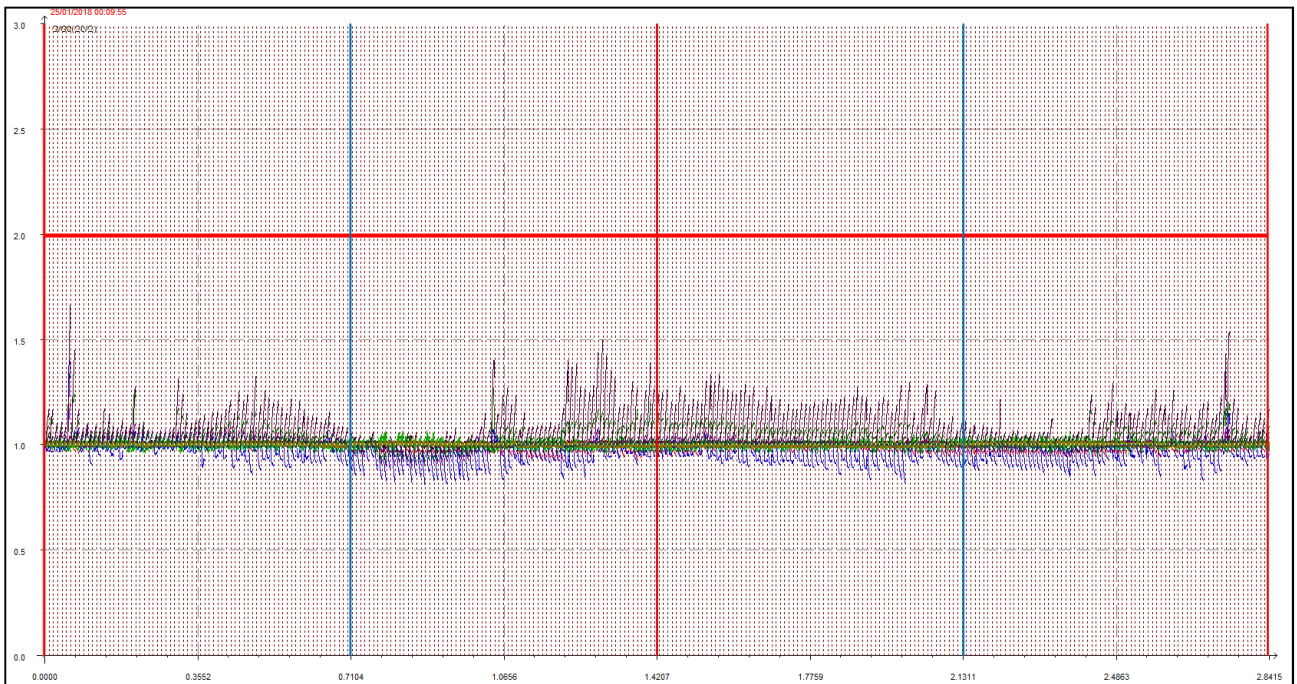

## LEGENDA:

- L'asse delle ascisse (asse orizzontale) riporta il tempo in secondi.
- L'asse delle ordinate (asse verticale) riporta l'intensità relativa dell'odore fino al valore di 3 (ci sono misure che vanno anche oltre questa soglia ma per ragioni di visibilità grafica e maggior facilità di lettura vengono riportate solo fino a un massimo di 3).
- La **linea rossa orizzontale** sta a indicare la soglia di intensità relativa pari a 2, questa soglia è stata ritenuta significativa e rappresentativa di condizioni di sicura molestia, pur ravvisando che già in condizioni di intensità relativa misurata attorno ad 1.7 l'odore risulta essere percepibile (in base alla scala convenzionale di intensità percepita) da persone prossime alla stazione di rilevamento.
- Le **linee rosse verticali** stanno a indicare la mezzanotte di ogni giornata.
- Le **linee azzurre verticali** indicano invece il mezzogiorno di ogni giornata.
- Le **linee arancioni verticali** (quando presenti) indicano una pausa nelle misurazioni.

Giornate dal 15 al 16 gennaio 2018

Giornate dal 17 al 18 gennaio 2018

Giornate dal 19 al 20 gennaio 2018

Giornate dal 21 al 22 gennaio 2018

Giornate dal 23 al 24 gennaio 2018

Giornate dal 25 al 26 gennaio 2018

Giornate dal 27 al 28 gennaio 2018

Giornate dal 29 al 31 gennaio 2018