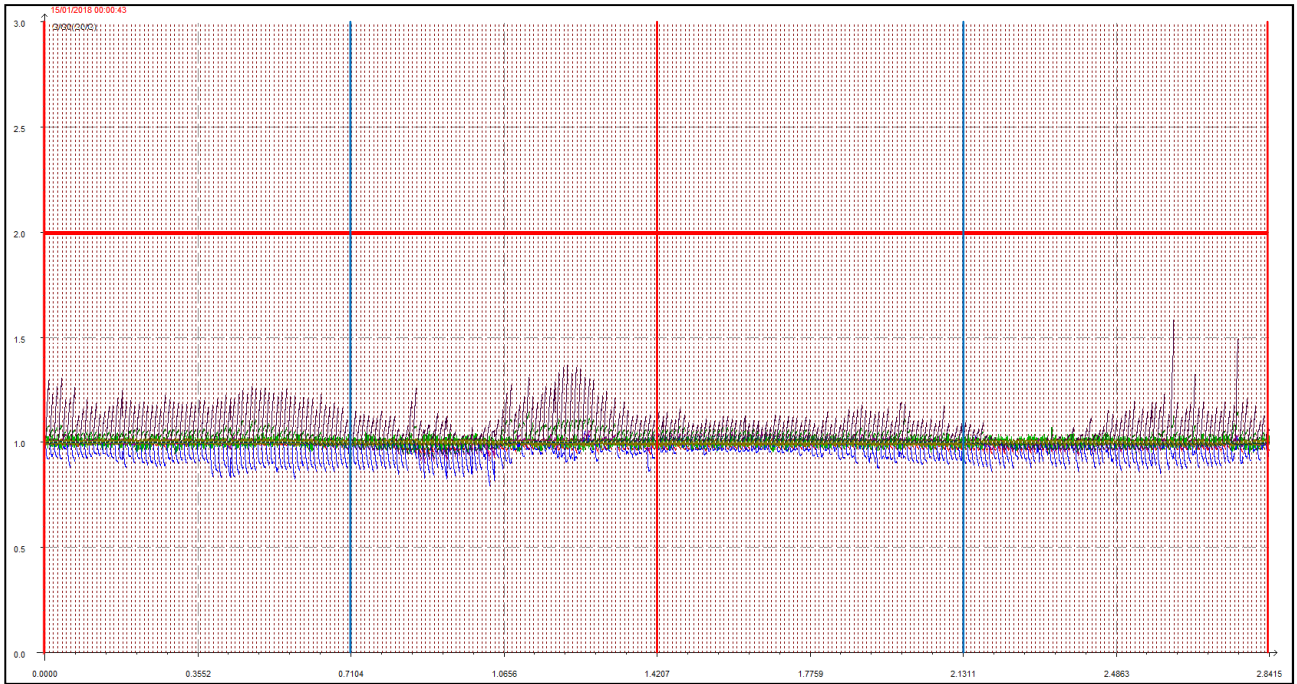

## LEGENDA:

- L'asse delle ascisse (asse orizzontale) riporta il tempo in secondi.
- L'asse delle ordinate (asse verticale) riporta l'intensità relativa dell'odore fino al valore di 3 (ci sono misure che vanno anche oltre questa soglia ma per ragioni di visibilità grafica e maggior facilità di lettura vengono riportate solo fino a un massimo di 3).
- La **linea rossa orizzontale** sta a indicare la soglia di intensità relativa pari a 2, questa soglia è stata ritenuta significativa e rappresentativa di condizioni di sicura molestia, pur ravvisando che già in condizioni di intensità relativa misurata attorno ad 1.7 l'odore risulta essere percepibile (in base alla scala convenzionale di intensità percepita) da persone prossime alla stazione di rilevamento.
- Le **linee rosse verticali** stanno a indicare la mezzanotte di ogni giornata.
- Le **linee azzurre verticali** indicano invece il mezzogiorno di ogni giornata.
- Le **linee arancioni verticali** (quando presenti) indicano una pausa nelle misurazioni.

Giornate dal 1 al 2 gennaio 2018

Giornate dal 3 al 4 gennaio 2018

Giornate dal 5 al 6 gennaio 2018

Giornate dal 7 all'8 gennaio 2018

Giornate dal 9 al 10 gennaio 2018

Giornate dall'11 al 12 gennaio 2018

Giornate dal 13 al 14 gennaio 2018

Giornate dal 15 al 16 gennaio 2018

Giornate dal 17 al 18 gennaio 2018

Giornate dal 19 al 20 gennaio 2018

Giornate dal 21 al 22 gennaio 2018

Giornate dal 23 al 24 gennaio 2018

Giornate dal 25 al 26 gennaio 2018