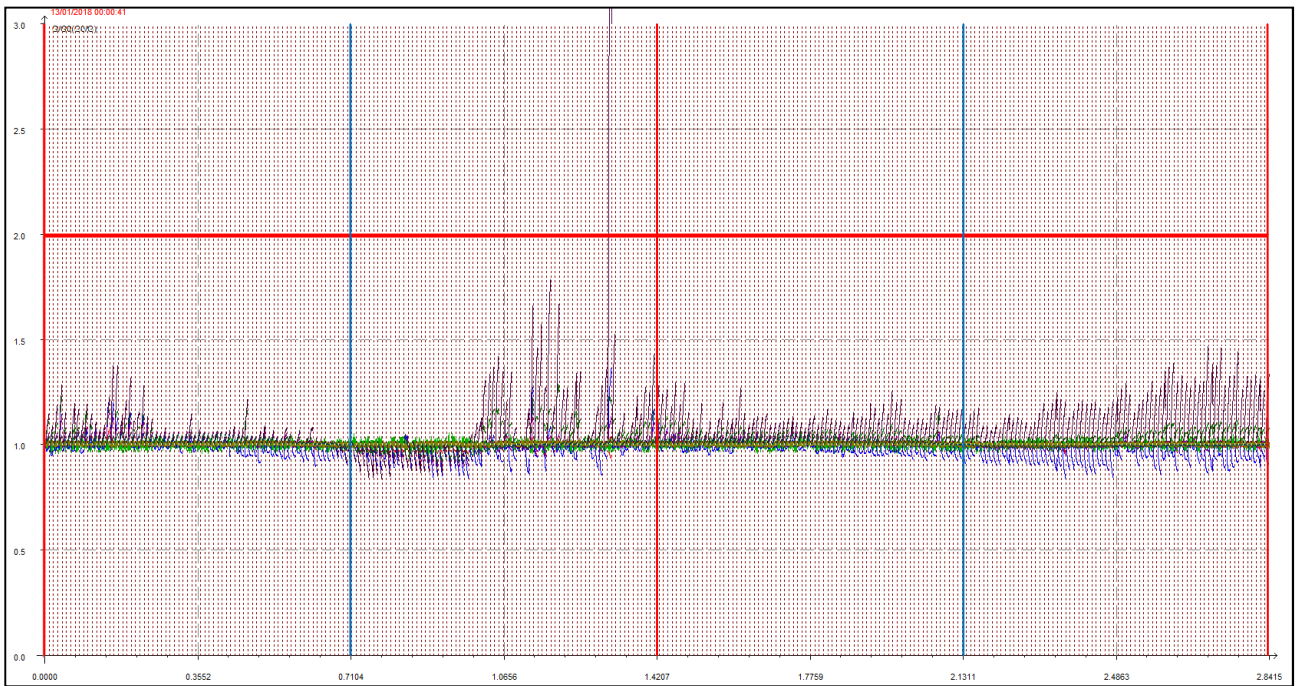

## LEGENDA:

- L'asse delle ascisse (asse orizzontale) riporta il tempo in secondi.
- L'asse delle ordinate (asse verticale) riporta l'intensità relativa dell'odore fino al valore di 3 (ci sono misure che vanno anche oltre questa soglia ma per ragioni di visibilità grafica e maggior facilità di lettura vengono riportate solo fino a un massimo di 3).
- La **linea rossa orizzontale** sta a indicare la soglia di intensità relativa pari a 2, questa soglia è stata ritenuta significativa e rappresentativa di condizioni di sicura molestia, pur ravvisando che già in condizioni di intensità relativa misurata attorno ad 1.7 l'odore risulta essere percepibile (in base alla scala convenzionale di intensità percepita) da persone prossime alla stazione di rilevamento.
- Le **linee rosse verticali** stanno a indicare la mezzanotte di ogni giornata.
- Le **linee azzurre verticali** indicano invece il mezzogiorno di ogni giornata.
- Le **linee arancioni verticali** (quando presenti) indicano una pausa nelle misurazioni.

Giornate dal 1 al 2 gennaio 2018

Giornate dal 3 al 4 gennaio 2018

Giornate dal 5 al 6 gennaio 2018

Giornate dal 7 all'8 gennaio 2018

Giornate dal 9 al 10 gennaio 2018

Giornate dall'11 al 12 gennaio 2018

Giornate dal 13 al 14 gennaio 2018

Giornate dal 15 al 16 gennaio 2018

Giornate dal 17 al 18 gennaio 2018

Giornate dal 19 al 20 gennaio 2018

Giornate dal 21 al 22 gennaio 2018

Giornate dal 23 al 24 gennaio 2018

Giornate dal 25 al 26 gennaio 2018