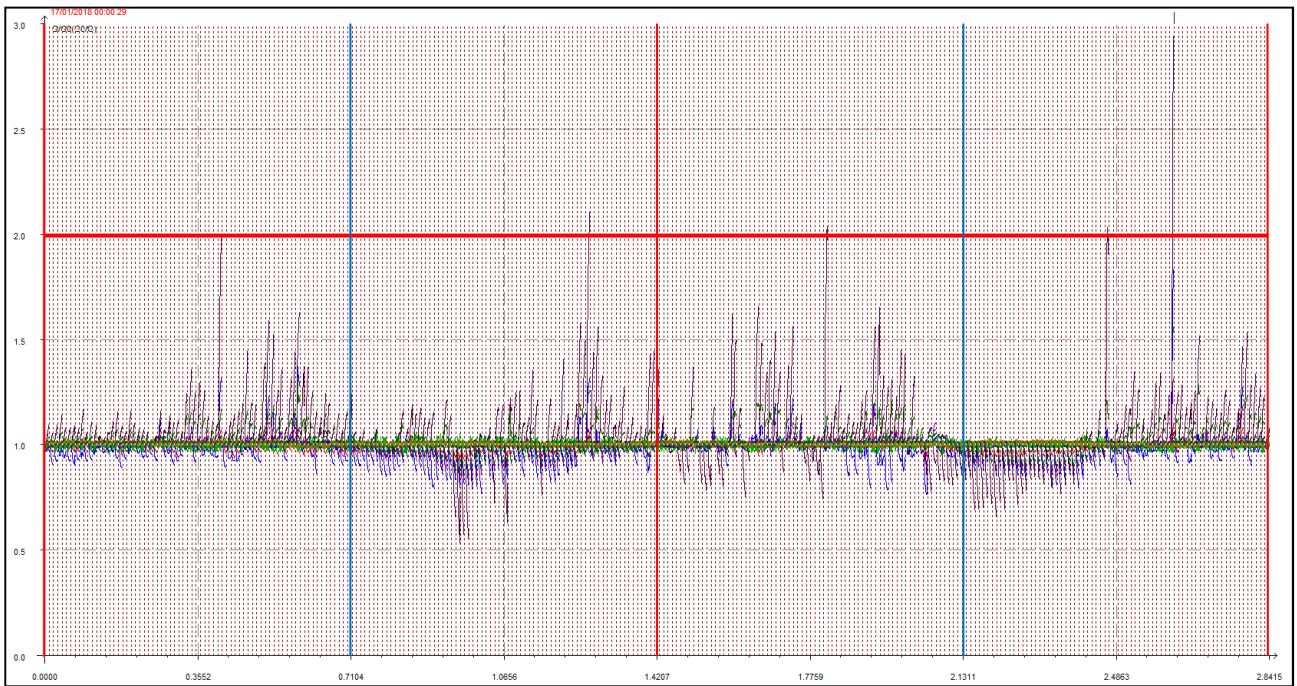

## LEGENDA:

- L'asse delle ascisse (asse orizzontale) riporta il tempo in secondi.
- L'asse delle ordinate (asse verticale) riporta l'intensità relativa dell'odore fino al valore di 3 (ci sono misure che vanno anche oltre questa soglia ma per ragioni di visibilità grafica e maggior facilità di lettura vengono riportate solo fino a un massimo di 3).
- La **linea rossa orizzontale** sta a indicare la soglia di intensità relativa pari a 2, questa soglia è stata ritenuta significativa e rappresentativa di condizioni di sicura molestia, pur ravvisando che già in condizioni di intensità relativa misurata attorno ad 1.7 l'odore risulta essere percepibile (in base alla scala convenzionale di intensità percepita) da persone prossime alla stazione di rilevamento.
- Le **linee rosse verticali** stanno a indicare la mezzanotte di ogni giornata.
- Le **linee azzurre verticali** indicano invece il mezzogiorno di ogni giornata.
- Le **linee arancioni verticali** (quando presenti) indicano una pausa nelle misurazioni.

Giornate dal 1 al 2 gennaio 2018

Giornate dal 3 al 4 gennaio 2018

Giornate dal 5 al 6 gennaio 2018

Giornate dal 7 all'8 gennaio 2018

Giornate dal 9 al 10 gennaio 2018

Giornate dall'11 al 12 gennaio 2018

Giornate dal 13 al 14 gennaio 2018

Giornate dal 15 al 16 gennaio 2018

Giornate dal 17 al 18 gennaio 2018

Giornate dal 19 al 20 gennaio 2018

Giornate dal 21 al 22 gennaio 2018

Giornate dal 23 al 24 gennaio 2018

Giornate dal 25 al 26 gennaio 2018