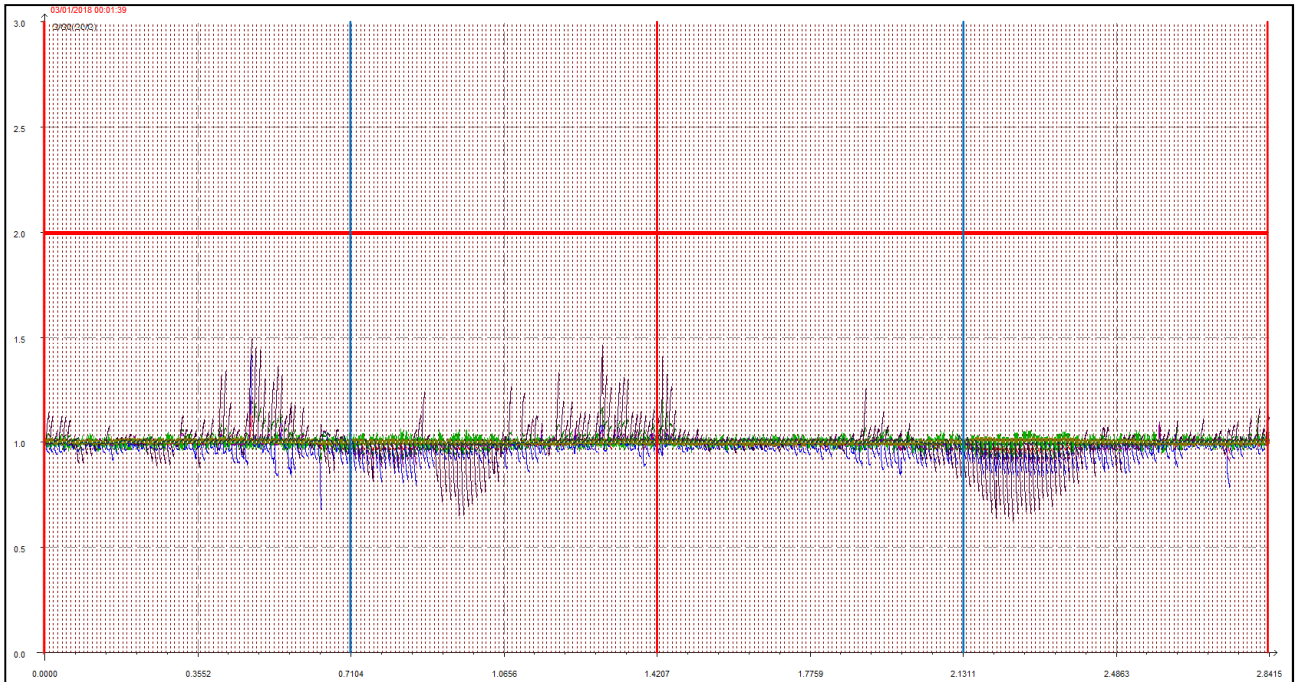

Giornate dal 3 al 4 gennaio 2018