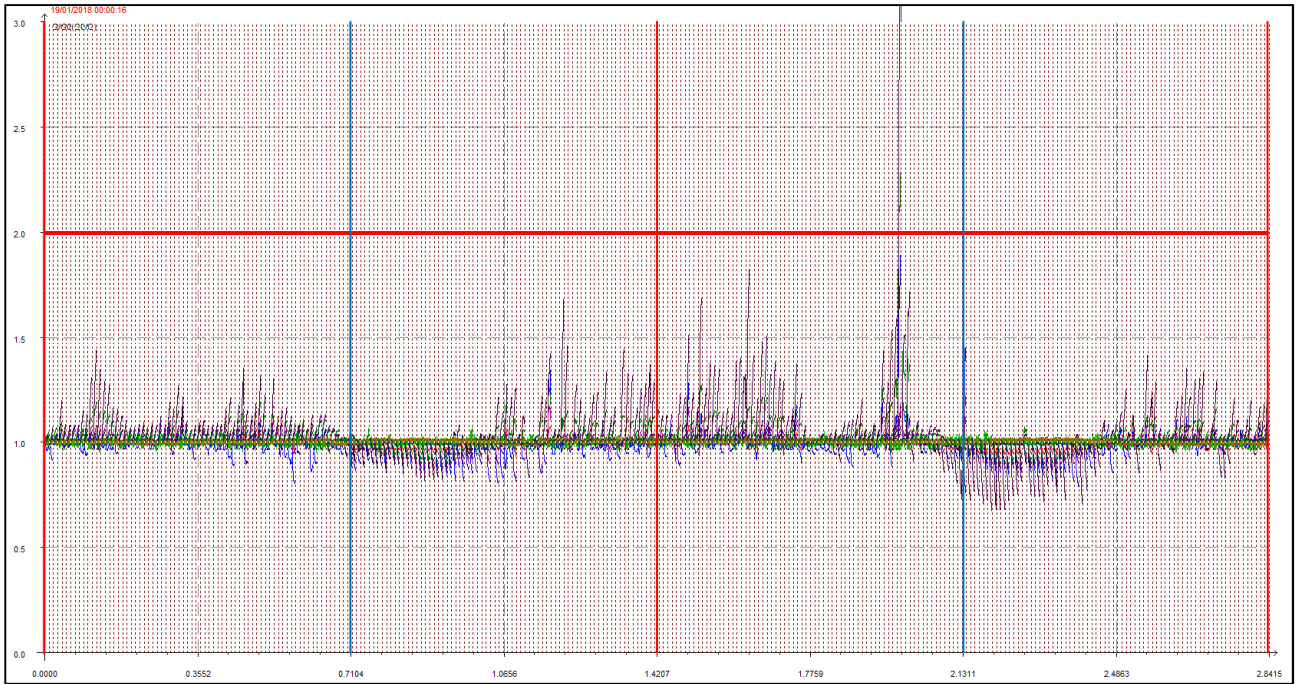

## LEGENDA:

- L'asse delle ascisse (asse orizzontale) riporta il tempo in secondi.
- L'asse delle ordinate (asse verticale) riporta l'intensità relativa dell'odore fino al valore di 3 (ci sono misure che vanno anche oltre questa soglia ma per ragioni di visibilità grafica e maggior facilità di lettura vengono riportate solo fino a un massimo di 3).
- La **linea rossa orizzontale** sta a indicare la soglia di intensità relativa pari a 2, questa soglia è stata ritenuta significativa e rappresentativa di condizioni di sicura molestia, pur ravvisando che già in condizioni di intensità relativa misurata attorno ad 1.7 l'odore risulta essere percepibile (in base alla scala convenzionale di intensità percepita) da persone prossime alla stazione di rilevamento.
- Le **linee rosse verticali** stanno a indicare la mezzanotte di ogni giornata.
- Le **linee azzurre verticali** indicano invece il mezzogiorno di ogni giornata.
- Le **linee arancioni verticali** (quando presenti) indicano una pausa nelle misurazioni.

Giornate dal 1 al 2 gennaio 2018

Giornate dal 3 al 4 gennaio 2018

Giornate dal 5 al 6 gennaio 2018

Giornate dal 7 all'8 gennaio 2018

Giornate dal 9 al 10 gennaio 2018

Giornate dall'11 al 12 gennaio 2018

Giornate dal 13 al 14 gennaio 2018

Giornate dal 15 al 16 gennaio 2018

Giornate dal 17 al 18 gennaio 2018

Giornate dal 19 al 20 gennaio 2018

Giornate dal 21 al 22 gennaio 2018

Giornate dal 23 al 24 gennaio 2018

Giornate dal 25 al 26 gennaio 2018