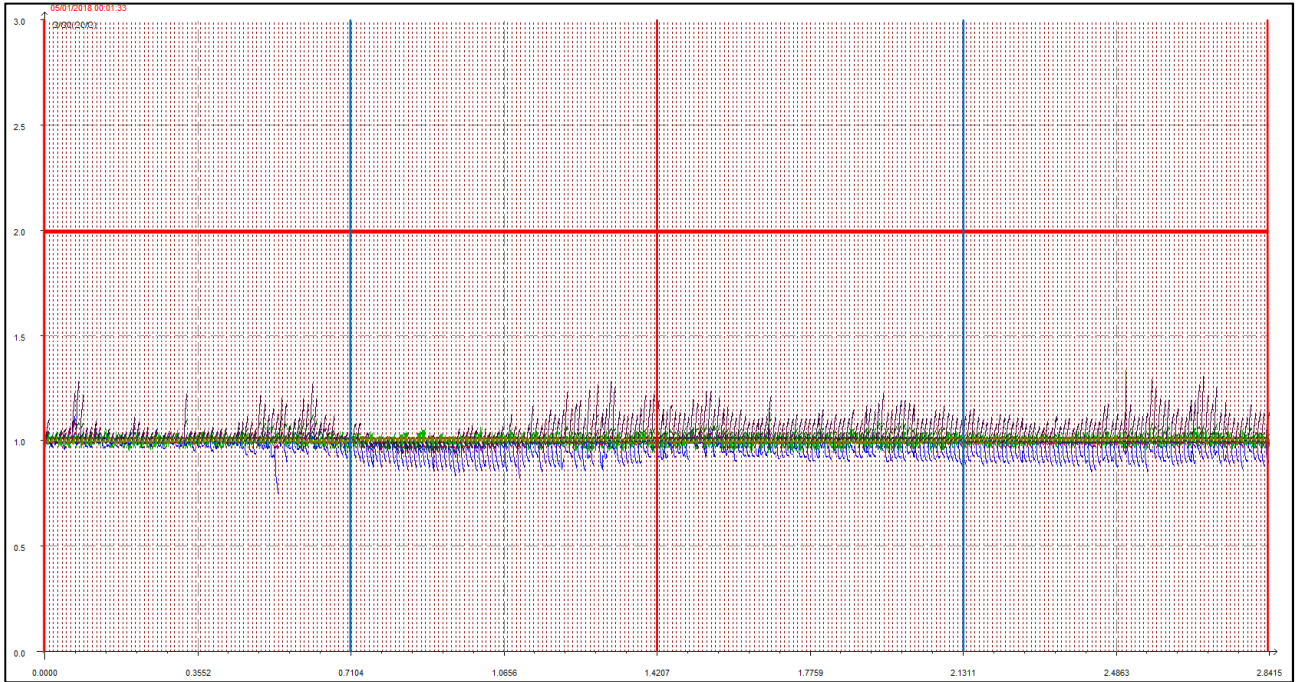

# GENNAIO 2018

**Punto di campionamento centralina 5**  
**Viale del Lavoro, 18 Lizzana di Rovereto (TN)**

## LEGENDA:

- L'asse delle ascisse (asse orizzontale) riporta il tempo in secondi.
- L'asse delle ordinate (asse verticale) riporta l'intensità relativa dell'odore fino al valore di 3 (ci sono misure che vanno anche oltre questa soglia ma per ragioni di visibilità grafica e maggior facilità di lettura vengono riportate solo fino a un massimo di 3).
- La **linea rossa orizzontale** sta a indicare la soglia di intensità relativa pari a 2, questa soglia è stata ritenuta significativa e rappresentativa di condizioni di sicura molestia, pur ravvisando che già in condizioni di intensità relativa misurata attorno ad 1.7 l'odore risulta essere percepibile (in base alla scala convenzionale di intensità percepita) da persone prossime alla stazione di rilevamento.
- Le **linee rosse verticali** stanno a indicare la mezzanotte di ogni giornata.
- Le **linee azzurre verticali** indicano invece il mezzogiorno di ogni giornata.
- Le **linee arancioni verticali** (quando presenti) indicano una pausa nelle misurazioni.

Giornate dal 1 al 2 gennaio 2018

Giornate dal 3 al 4 gennaio 2018

Giornate dal 5 al 6 gennaio 2018

Giornate dal 7 all'8 gennaio 2018

Giornate dal 9 al 10 gennaio 2018

Giornate dall'11 al 12 gennaio 2018

Giornate dal 13 al 14 gennaio 2018

Giornate dal 15 al 16 gennaio 2018

Giornate dal 17 al 18 gennaio 2018

Giornate dal 19 al 20 gennaio 2018

Giornate dal 21 al 22 gennaio 2018

Giornate dal 23 al 24 gennaio 2018

Giornate dal 25 al 26 gennaio 2018