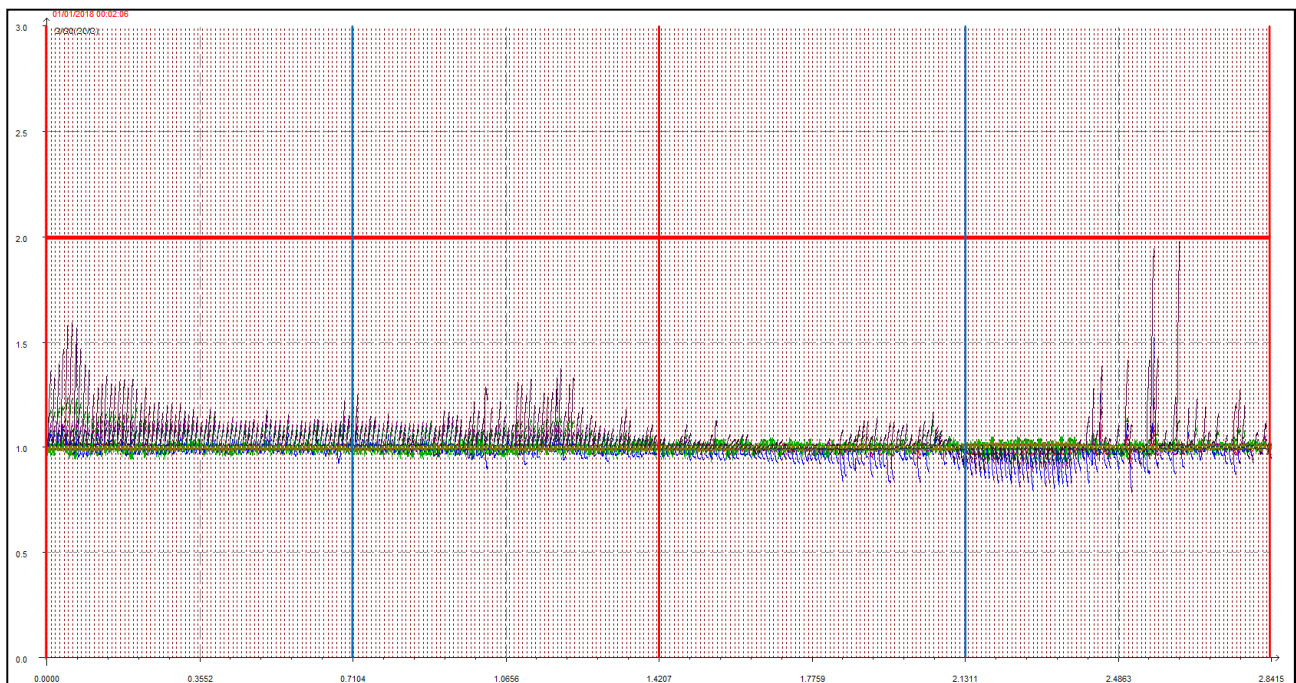

# GENNAIO 2018

**Punto di campionamento centralina 5**  
**Viale del Lavoro, 18 Lizzana di Rovereto (TN)**

## LEGENDA:

- L'asse delle ascisse (asse orizzontale) riporta il tempo in secondi.
- L'asse delle ordinate (asse verticale) riporta l'intensità relativa dell'odore fino al valore di 3 (ci sono misure che vanno anche oltre questa soglia ma per ragioni di visibilità grafica e maggior facilità di lettura vengono riportate solo fino a un massimo di 3).
- La **linea rossa orizzontale** sta a indicare la soglia di intensità relativa pari a 2, questa soglia è stata ritenuta significativa e rappresentativa di condizioni di sicura molestia, pur ravvisando che già in condizioni di intensità relativa misurata attorno ad 1.7 l'odore risulta essere percepibile (in base alla scala convenzionale di intensità percepita) da persone prossime alla stazione di rilevamento.
- Le **linee rosse verticali** stanno a indicare la mezzanotte di ogni giornata.
- Le **linee azzurre verticali** indicano invece il mezzogiorno di ogni giornata.
- Le **linee arancioni verticali** (quando presenti) indicano una pausa nelle misurazioni.

Giornate dal 1 al 2 gennaio 2018

Giornate dal 3 al 4 gennaio 2018

Giornate dal 5 al 6 gennaio 2018

Giornate dal 7 all'8 gennaio 2018

Giornate dal 9 al 10 gennaio 2018

Giornate dall'11 al 12 gennaio 2018

Giornate dal 13 al 14 gennaio 2018

Giornate dal 15 al 16 gennaio 2018

Giornate dal 17 al 18 gennaio 2018

Giornate dal 19 al 20 gennaio 2018

Giornate dal 21 al 22 gennaio 2018

Giornate dal 23 al 24 gennaio 2018

Giornate dal 25 al 26 gennaio 2018