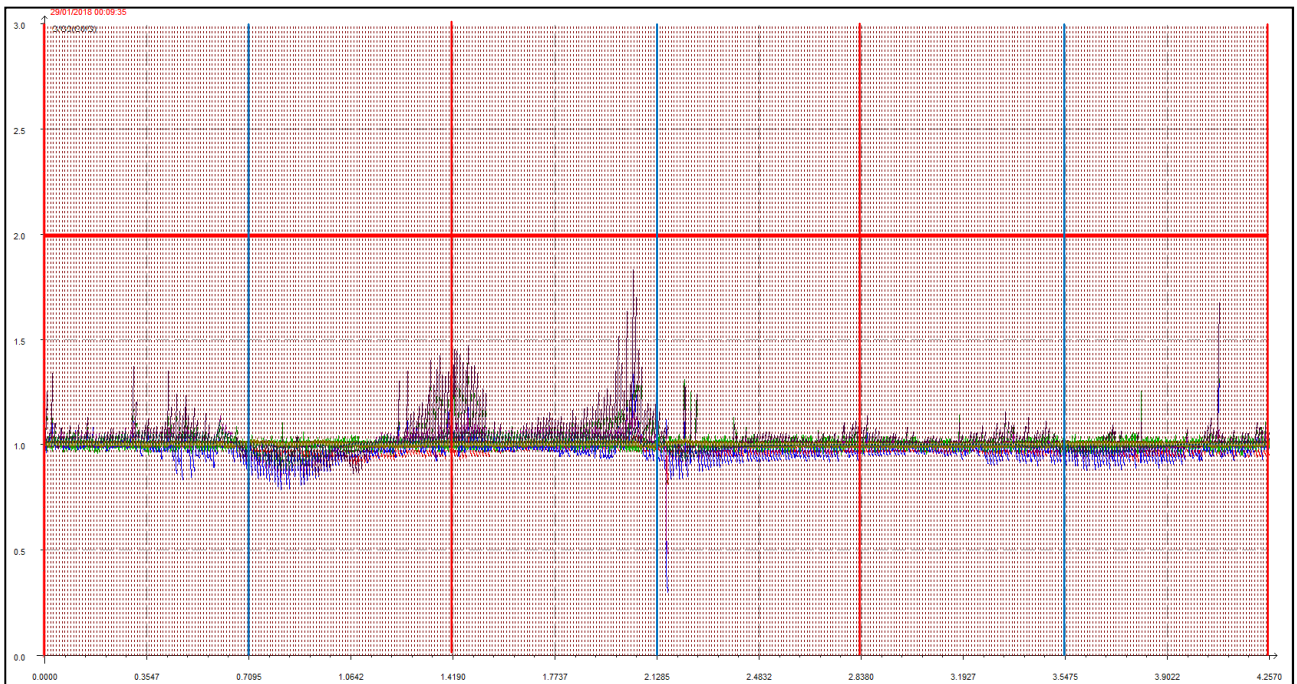

## LEGENDA:

- L'asse delle ascisse (asse orizzontale) riporta il tempo in secondi.
- L'asse delle ordinate (asse verticale) riporta l'intensità relativa dell'odore fino al valore di 3 (ci sono misure che vanno anche oltre questa soglia ma per ragioni di visibilità grafica e maggior facilità di lettura vengono riportate solo fino a un massimo di 3).
- La **linea rossa orizzontale** sta a indicare la soglia di intensità relativa pari a 2, questa soglia è stata ritenuta significativa e rappresentativa di condizioni di sicura molestia, pur ravvisando che già in condizioni di intensità relativa misurata attorno ad 1.7 l'odore risulta essere percepibile (in base alla scala convenzionale di intensità percepita) da persone prossime alla stazione di rilevamento.
- Le **linee rosse verticali** stanno a indicare la mezzanotte di ogni giornata.
- Le **linee azzurre verticali** indicano invece il mezzogiorno di ogni giornata.
- Le **linee arancioni verticali** (quando presenti) indicano una pausa nelle misurazioni.

Giornate dal 15 al 16 gennaio 2018

Giornate dal 17 al 18 gennaio 2018

Giornate dal 19 al 20 gennaio 2018

Giornate dal 21 al 22 gennaio 2018

Giornate dal 23 al 24 gennaio 2018

Giornate dal 25 al 26 gennaio 2018

Giornate dal 27 al 28 gennaio 2018

Giornate dal 29 al 31 gennaio 2018