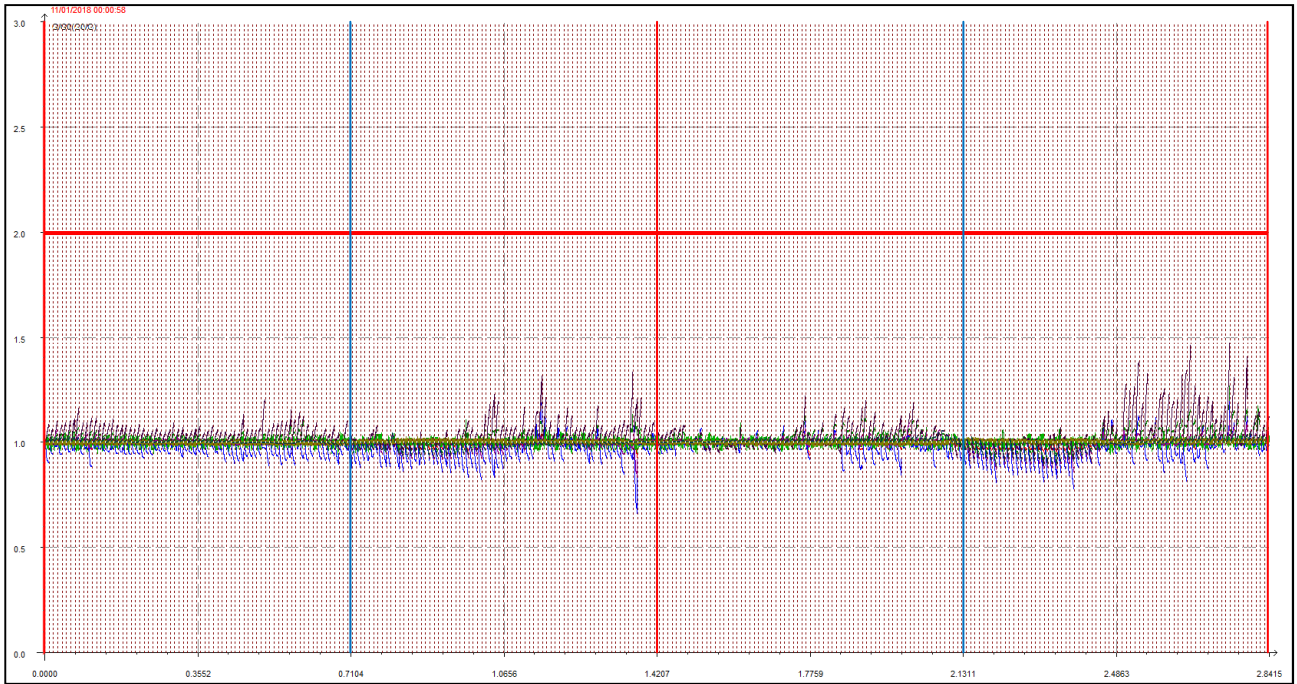

## LEGENDA:

- L'asse delle ascisse (asse orizzontale) riporta il tempo in secondi.
- L'asse delle ordinate (asse verticale) riporta l'intensità relativa dell'odore fino al valore di 3 (ci sono misure che vanno anche oltre questa soglia ma per ragioni di visibilità grafica e maggior facilità di lettura vengono riportate solo fino a un massimo di 3).
- La **linea rossa orizzontale** sta a indicare la soglia di intensità relativa pari a 2, questa soglia è stata ritenuta significativa e rappresentativa di condizioni di sicura molestia, pur ravvisando che già in condizioni di intensità relativa misurata attorno ad 1.7 l'odore risulta essere percepibile (in base alla scala convenzionale di intensità percepita) da persone prossime alla stazione di rilevamento.
- Le **linee rosse verticali** stanno a indicare la mezzanotte di ogni giornata.
- Le **linee azzurre verticali** indicano invece il mezzogiorno di ogni giornata.
- Le **linee arancioni verticali** (quando presenti) indicano una pausa nelle misurazioni.

Giornate dal 1 al 2 gennaio 2018

Giornate dal 3 al 4 gennaio 2018

Giornate dal 5 al 6 gennaio 2018

Giornate dal 7 all'8 gennaio 2018

Giornate dal 9 al 10 gennaio 2018

Giornate dall'11 al 12 gennaio 2018

Giornate dal 13 al 14 gennaio 2018

Giornate dal 15 al 16 gennaio 2018

Giornate dal 17 al 18 gennaio 2018

Giornate dal 19 al 20 gennaio 2018

Giornate dal 21 al 22 gennaio 2018

Giornate dal 23 al 24 gennaio 2018

Giornate dal 25 al 26 gennaio 2018