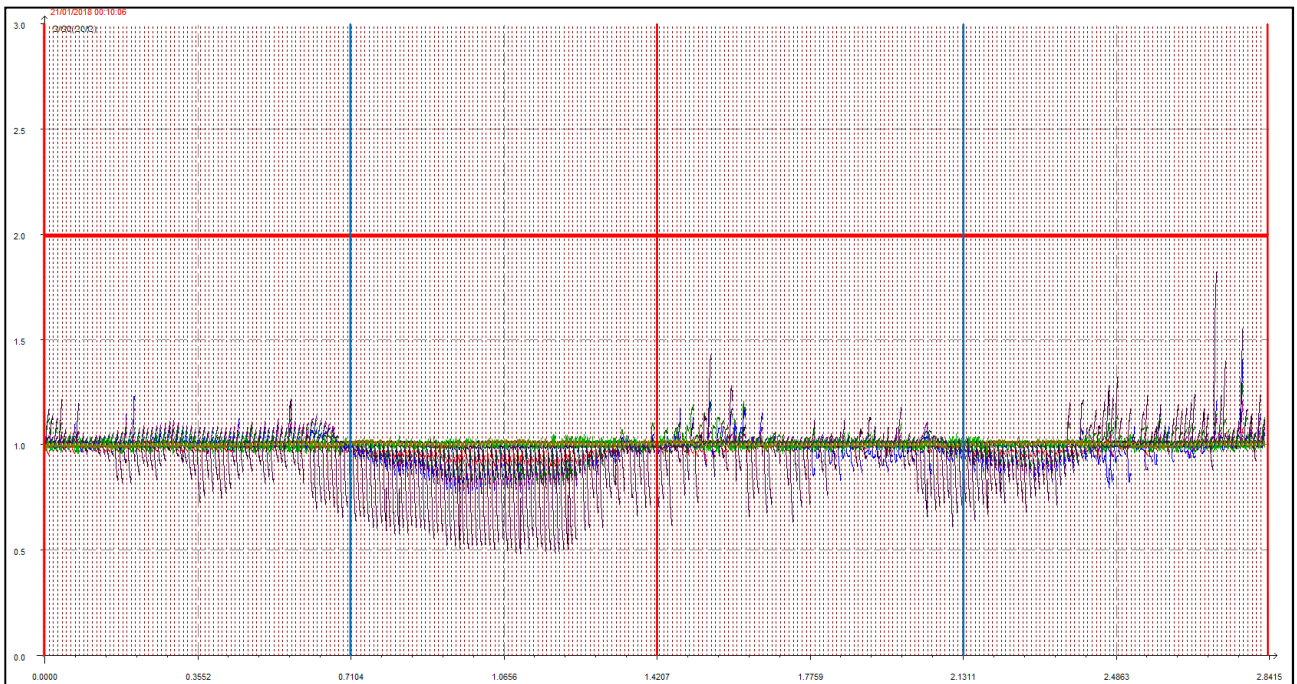

## LEGENDA:

- L'asse delle ascisse (asse orizzontale) riporta il tempo in secondi.
- L'asse delle ordinate (asse verticale) riporta l'intensità relativa dell'odore fino al valore di 3 (ci sono misure che vanno anche oltre questa soglia ma per ragioni di visibilità grafica e maggior facilità di lettura vengono riportate solo fino a un massimo di 3).
- La **linea rossa orizzontale** sta a indicare la soglia di intensità relativa pari a 2, questa soglia è stata ritenuta significativa e rappresentativa di condizioni di sicura molestia, pur ravvisando che già in condizioni di intensità relativa misurata attorno ad 1.7 l'odore risulta essere percepibile (in base alla scala convenzionale di intensità percepita) da persone prossime alla stazione di rilevamento.
- Le **linee rosse verticali** stanno a indicare la mezzanotte di ogni giornata.
- Le **linee azzurre verticali** indicano invece il mezzogiorno di ogni giornata.
- Le **linee arancioni verticali** (quando presenti) indicano una pausa nelle misurazioni.

Giornate dal 1 al 2 gennaio 2018

Giornate dal 3 al 4 gennaio 2018

Giornate dal 5 al 6 gennaio 2018

Giornate dal 7 all'8 gennaio 2018

Giornate dal 9 al 10 gennaio 2018

Giornate dall'11 al 12 gennaio 2018

Giornate dal 13 al 14 gennaio 2018

Giornate dal 15 al 16 gennaio 2018

Giornate dal 17 al 18 gennaio 2018

Giornate dal 19 al 20 gennaio 2018

Giornate dal 21 al 22 gennaio 2018

Giornate dal 23 al 24 gennaio 2018

Giornate dal 25 al 26 gennaio 2018