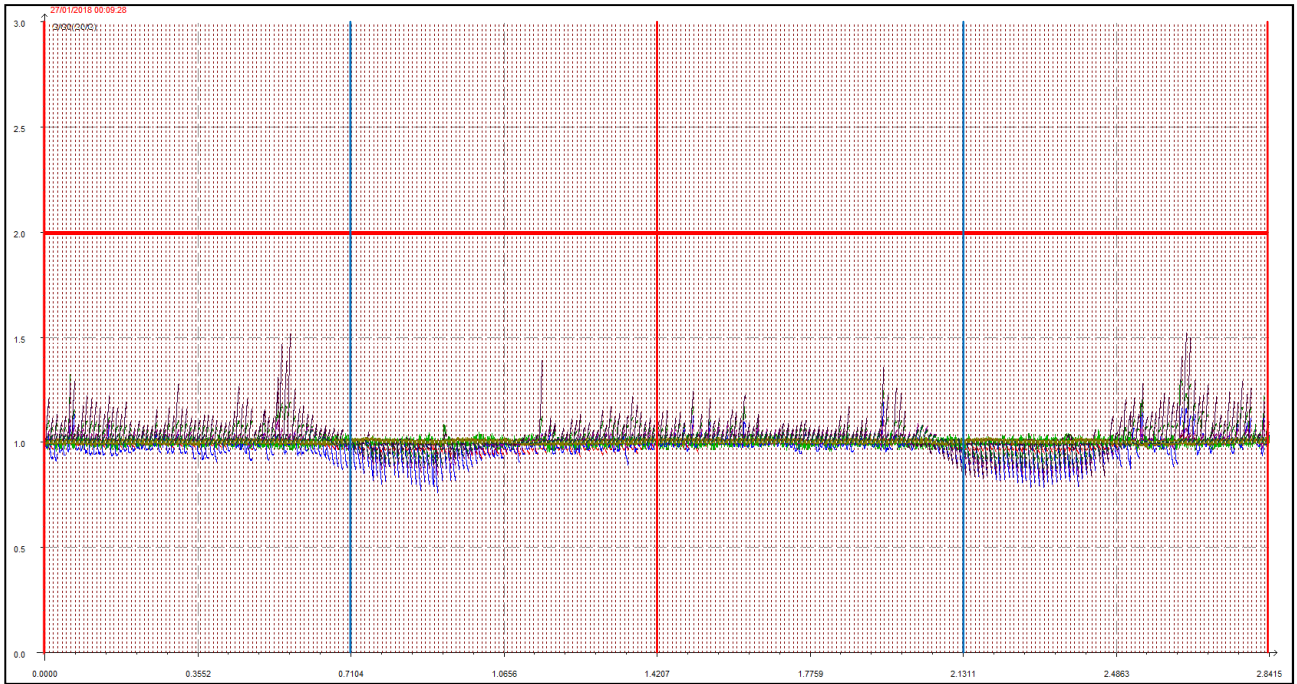

## LEGENDA:

- L'asse delle ascisse (asse orizzontale) riporta il tempo in secondi.
- L'asse delle ordinate (asse verticale) riporta l'intensità relativa dell'odore fino al valore di 3 (ci sono misure che vanno anche oltre questa soglia ma per ragioni di visibilità grafica e maggior facilità di lettura vengono riportate solo fino a un massimo di 3).
- La **linea rossa orizzontale** sta a indicare la soglia di intensità relativa pari a 2, questa soglia è stata ritenuta significativa e rappresentativa di condizioni di sicura molestia, pur ravvisando che già in condizioni di intensità relativa misurata attorno ad 1.7 l'odore risulta essere percepibile (in base alla scala convenzionale di intensità percepita) da persone prossime alla stazione di rilevamento.
- Le **linee rosse verticali** stanno a indicare la mezzanotte di ogni giornata.
- Le **linee azzurre verticali** indicano invece il mezzogiorno di ogni giornata.
- Le **linee arancioni verticali** (quando presenti) indicano una pausa nelle misurazioni.

Giornate dal 15 al 16 gennaio 2018

Giornate dal 17 al 18 gennaio 2018

Giornate dal 19 al 20 gennaio 2018

Giornate dal 21 al 22 gennaio 2018

Giornate dal 23 al 24 gennaio 2018

Giornate dal 25 al 26 gennaio 2018

Giornate dal 27 al 28 gennaio 2018

Giornate dal 29 al 31 gennaio 2018