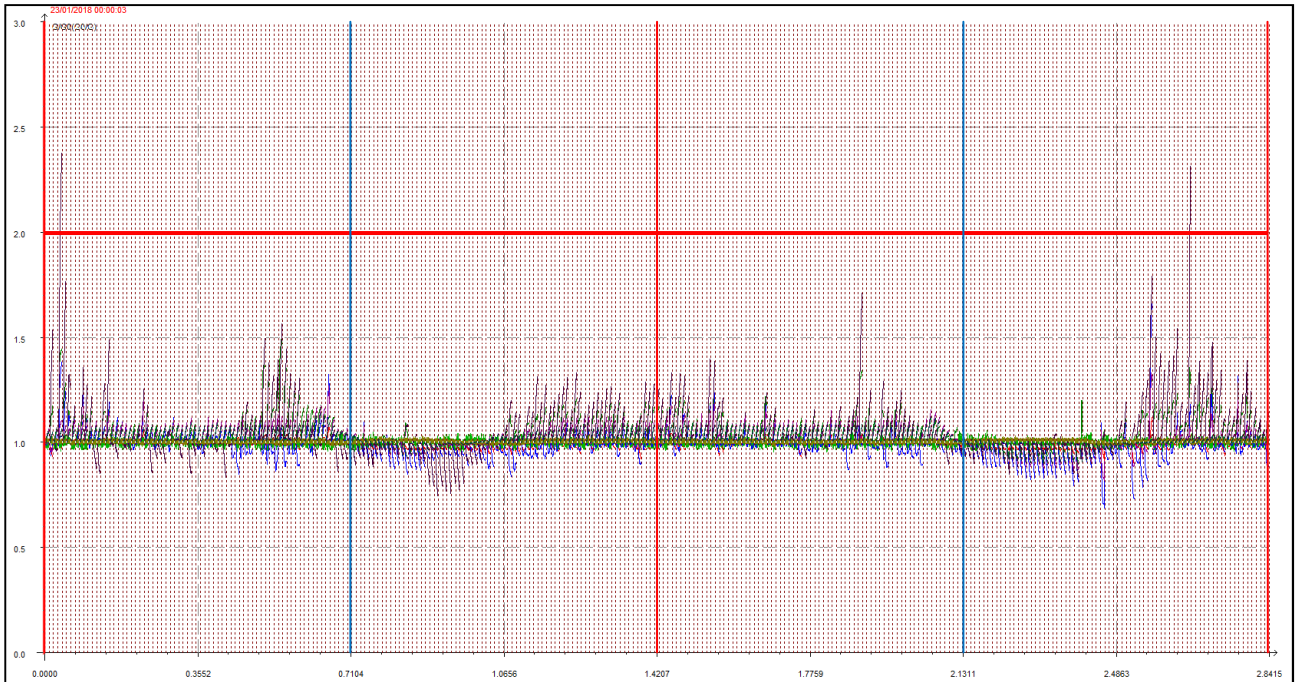

## LEGENDA:

- L'asse delle ascisse (asse orizzontale) riporta il tempo in secondi.
- L'asse delle ordinate (asse verticale) riporta l'intensità relativa dell'odore fino al valore di 3 (ci sono misure che vanno anche oltre questa soglia ma per ragioni di visibilità grafica e maggior facilità di lettura vengono riportate solo fino a un massimo di 3).
- La **linea rossa orizzontale** sta a indicare la soglia di intensità relativa pari a 2, questa soglia è stata ritenuta significativa e rappresentativa di condizioni di sicura molestia, pur ravvisando che già in condizioni di intensità relativa misurata attorno ad 1.7 l'odore risulta essere percepibile (in base alla scala convenzionale di intensità percepita) da persone prossime alla stazione di rilevamento.
- Le **linee rosse verticali** stanno a indicare la mezzanotte di ogni giornata.
- Le **linee azzurre verticali** indicano invece il mezzogiorno di ogni giornata.
- Le **linee arancioni verticali** (quando presenti) indicano una pausa nelle misurazioni.

Giornate dal 15 al 16 gennaio 2018

Giornate dal 17 al 18 gennaio 2018

Giornate dal 19 al 20 gennaio 2018

Giornate dal 21 al 22 gennaio 2018

Giornate dal 23 al 24 gennaio 2018

Giornate dal 25 al 26 gennaio 2018

Giornate dal 27 al 28 gennaio 2018

Giornate dal 29 al 31 gennaio 2018