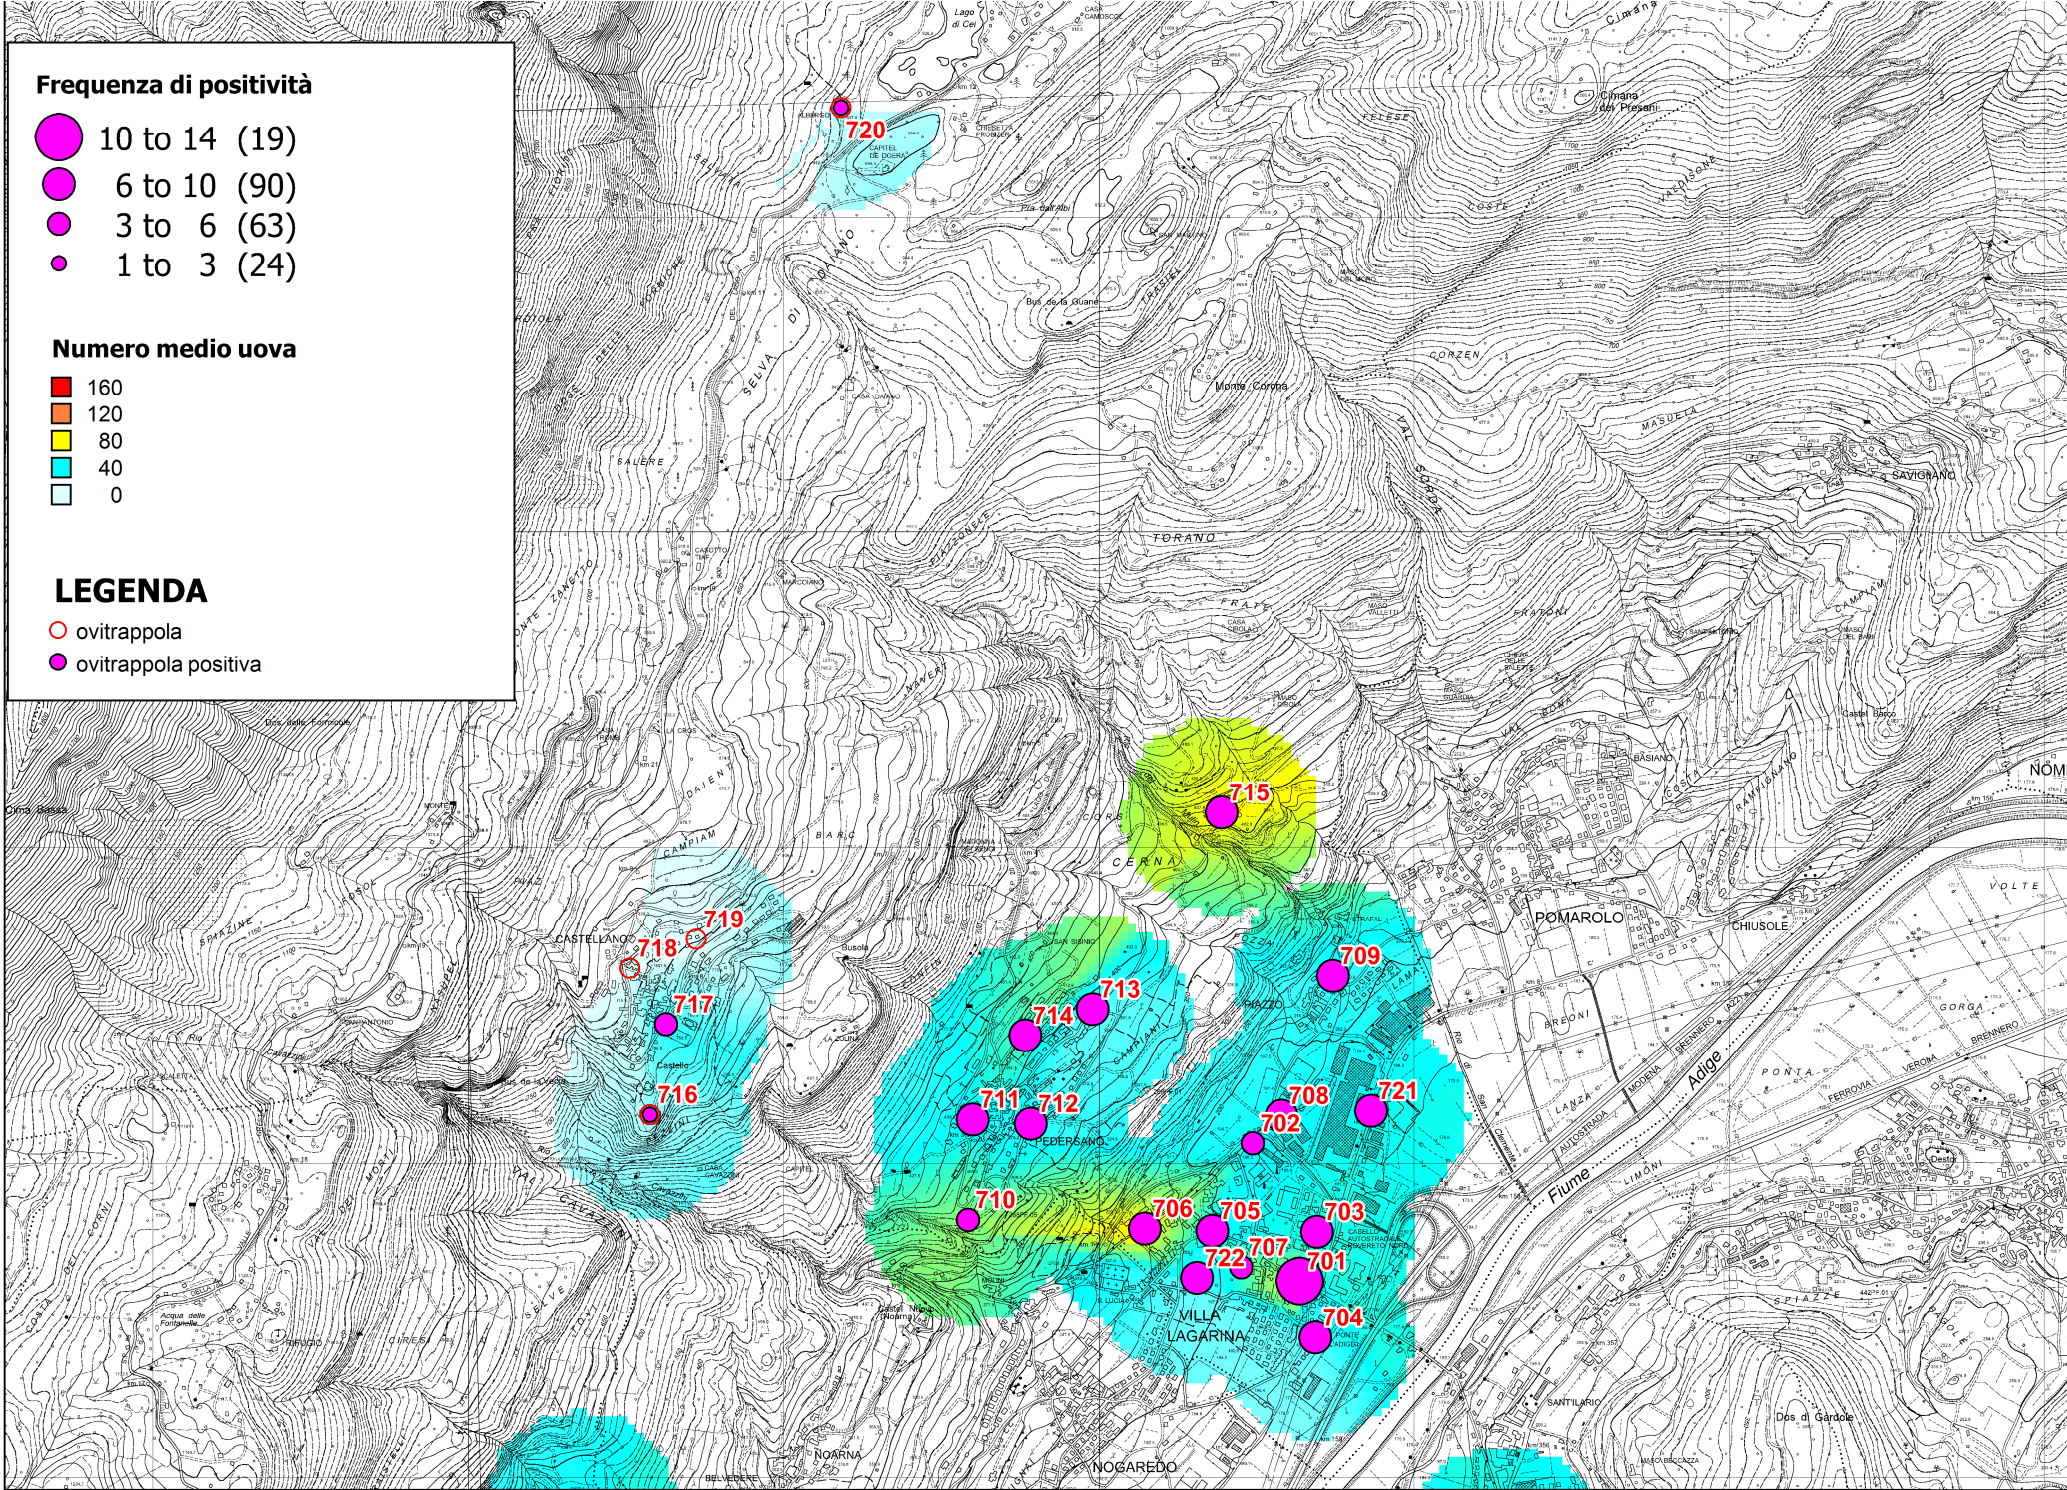

### Frequenza di positività

- 10 to 14 (19)
- 6 to 10 (90)
- 3 to 6 (63)
- 1 to 3 (24)

### Numero medio uova

- 160
- 120
- 80
- 40
- 0

### LEGENDA

- ovitrappola
- ovitrappola positiva

Distribuzione e intensità dell'infestazione al 4 agosto 2015